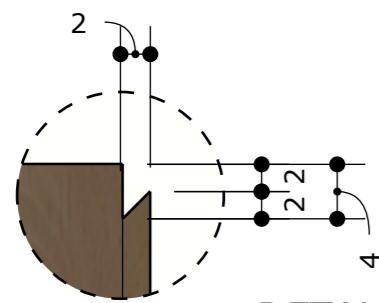

DETALHE PUXADOR
CAVA 45°
ESCALA: 1/05

2

PUXADOR CAVA 45°

MESINHA DE CABECEIRA -
GAVETA ISOMÉTRICA
ESCALA: 1/05

1

MESINHA DE CABECEIRA -
GAVETA VISTA DE CIMA
ESCALA: 1/05

2

CLIENTE	PROJETO	DESIGNERS	ESCALA	DATA	PÁGINA
Nadir	Contêiner	Elayne, Miriam e Pedro	1/05	06/12/2022	103