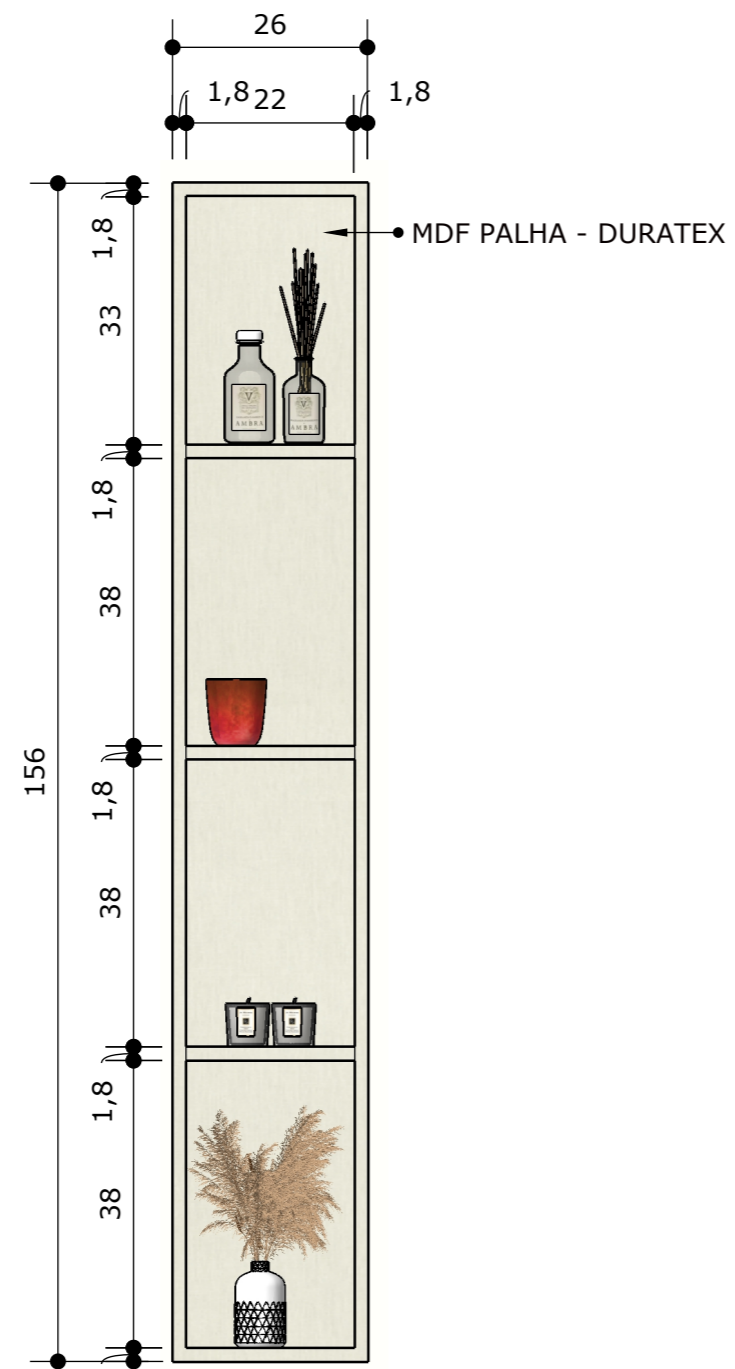

1 BANHEIRO - MÓVEL CIMA
NICHO
ESCALA:1/10