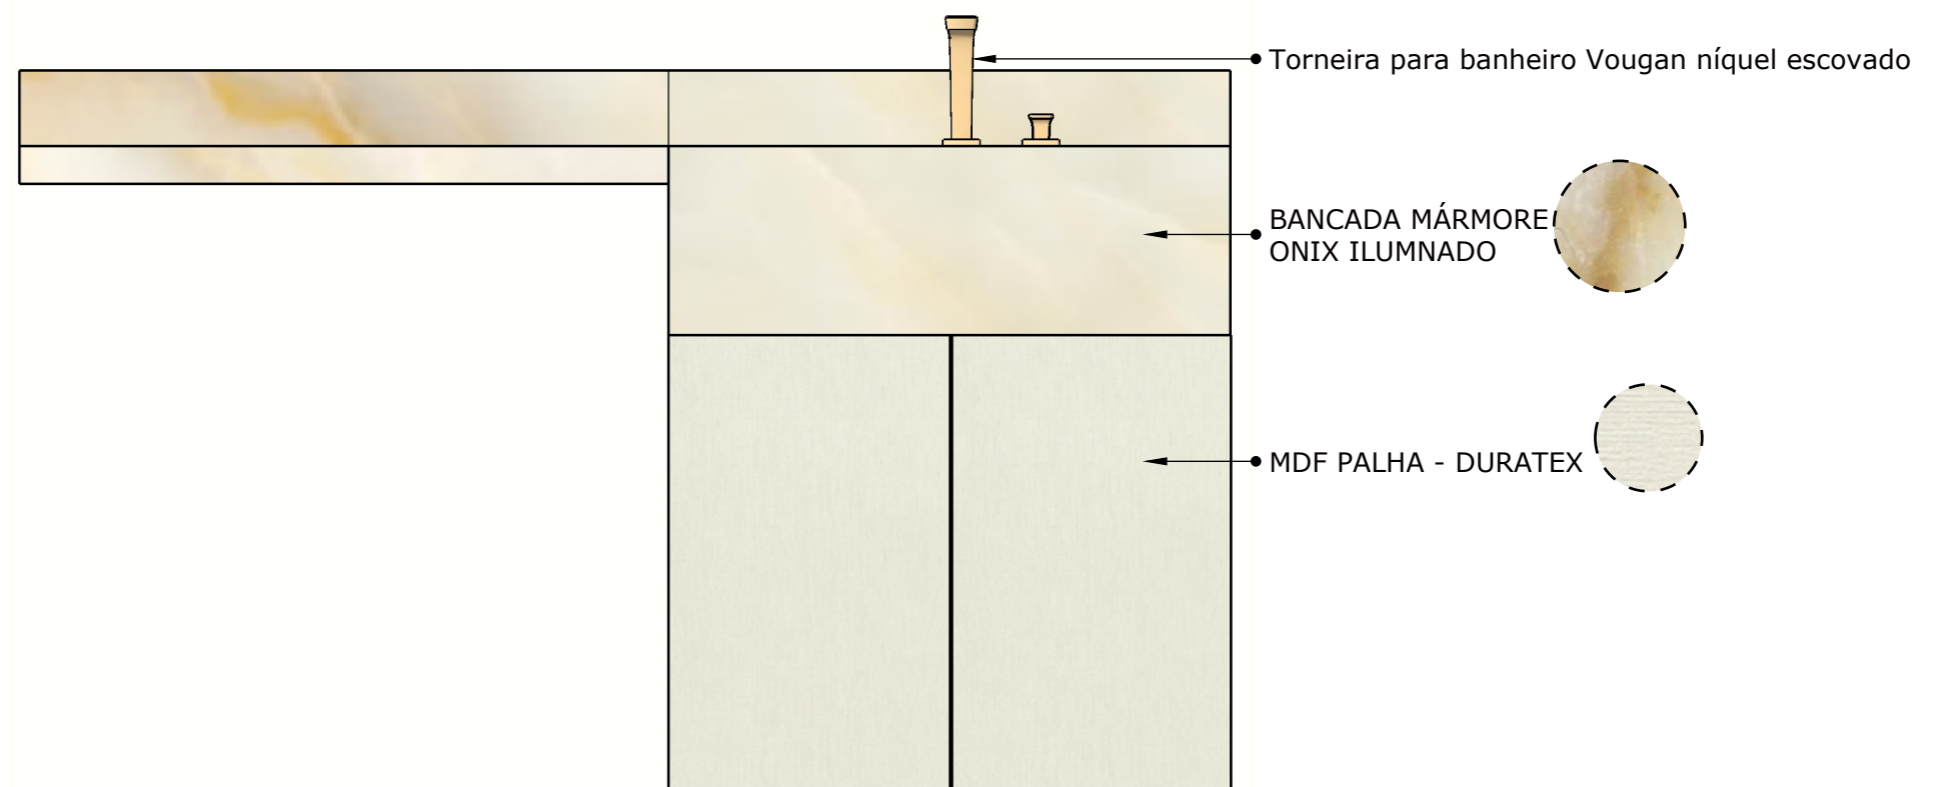

1 MÓVEL BANHEIRO -
PARTE DE BAIXO - MATERIAIS
ESCALA: 1/10

CLIENTE	PROJETO	DESIGNERS	ESCALA	DATA	PÁGINA
Nadir	Contêiner	Elayne, Miriam e Pedro	1/10	06/12/2022	86