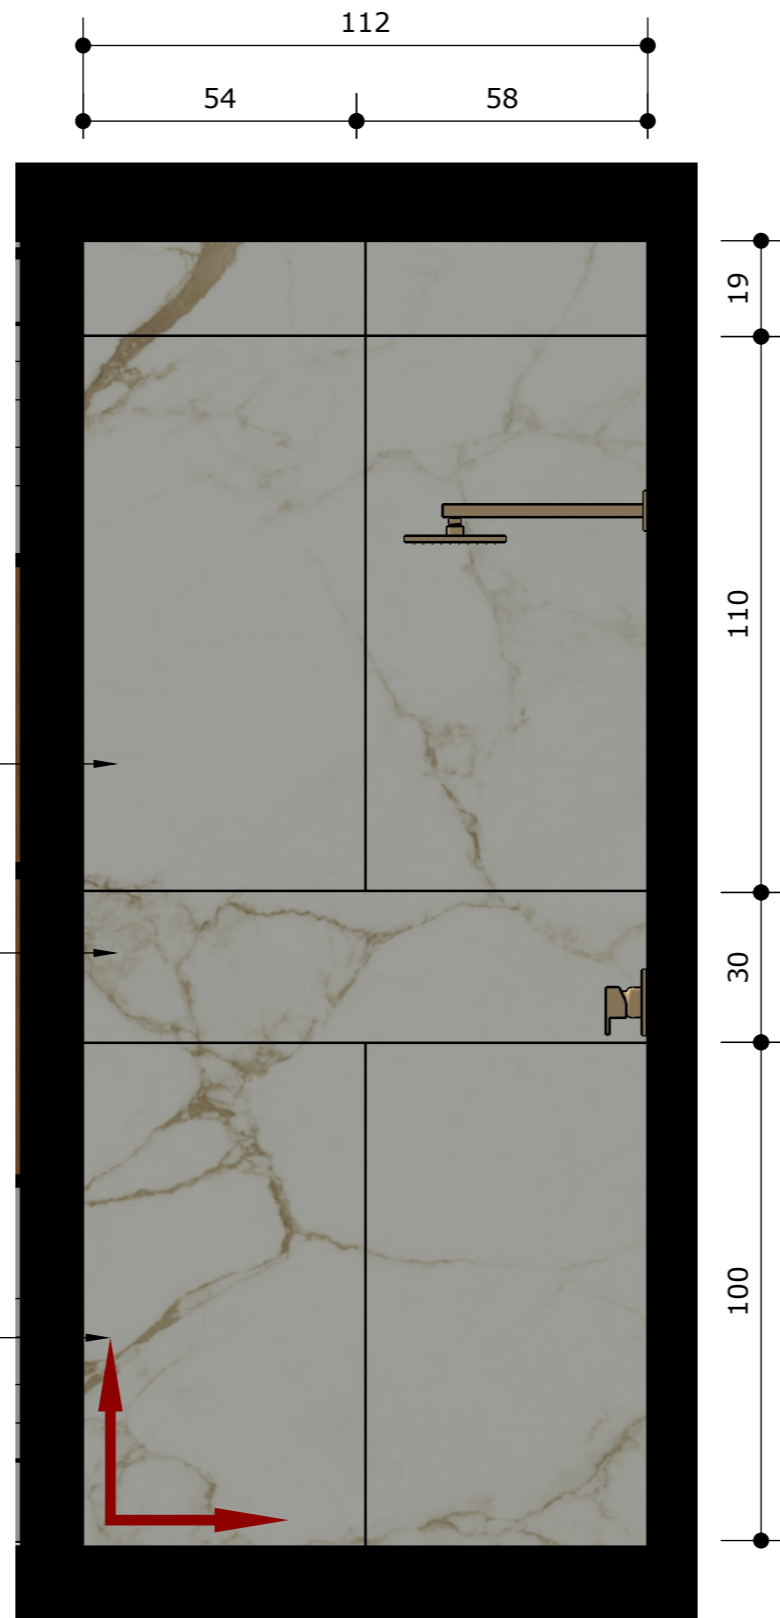

1 PLANTA BAIXA -
REVESTIMENTO BANHEIRO
ESCALA: 1/35

Porcelanato Portobello
Oro Bianco Natural - 60x120

Nicho - Porcelanato Portobello
Oro Bianco Natural - 60x120

Início Paginação

2 VISTA C -
PAGINAÇÃO
ESCALA: 1/15