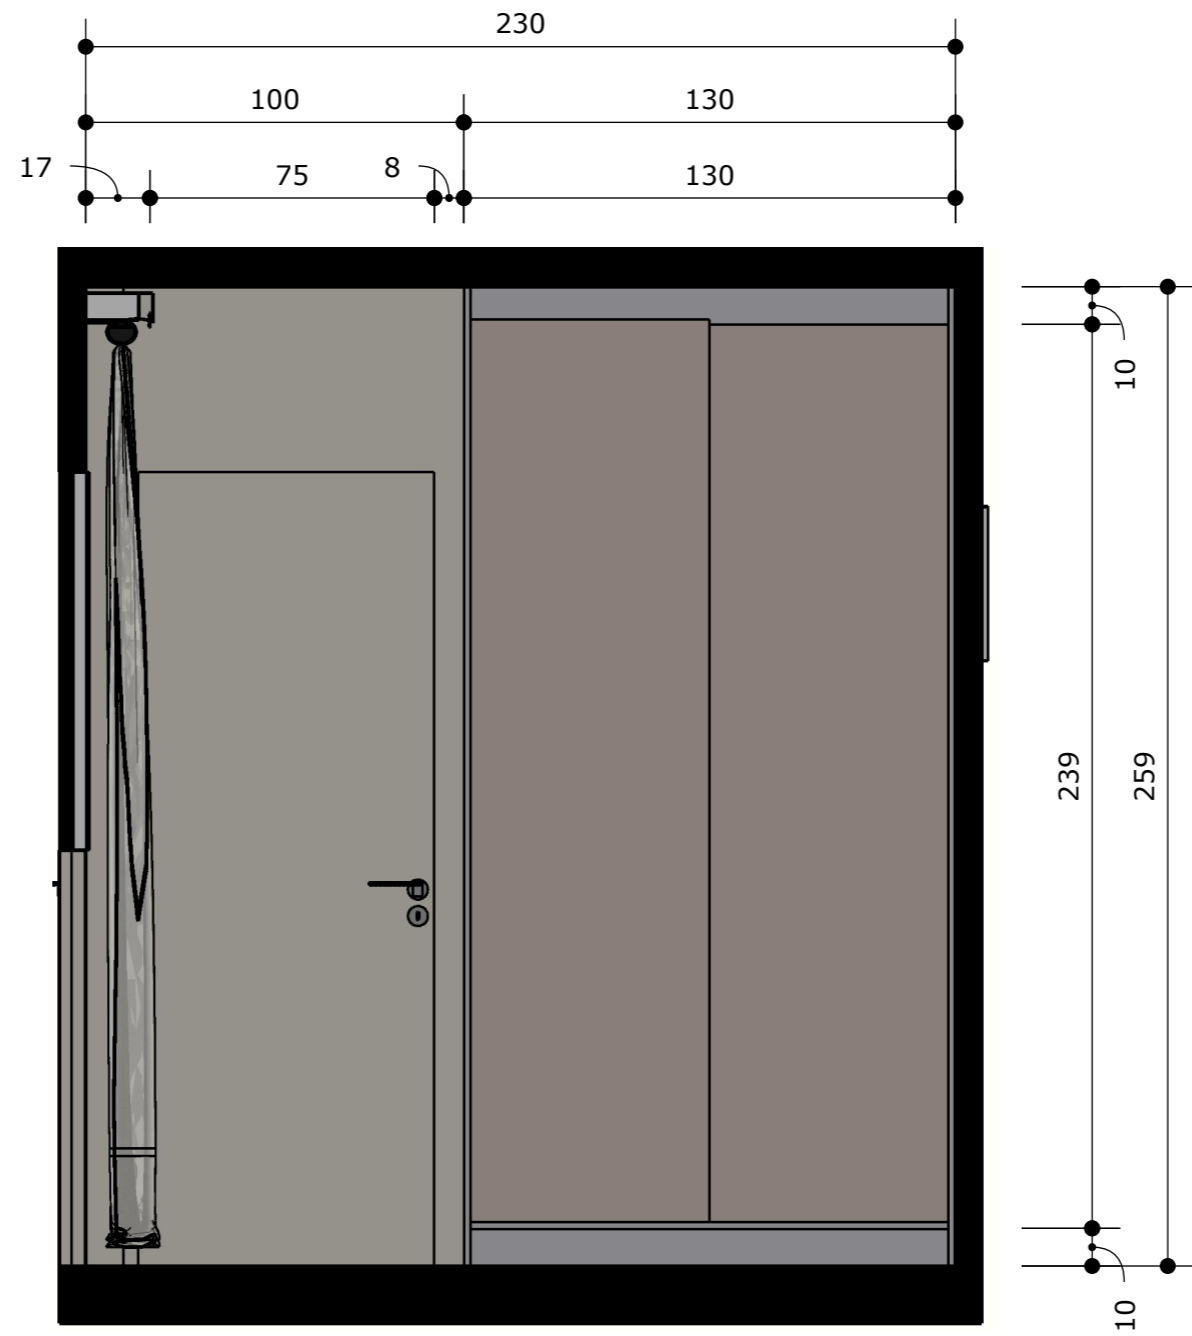

1 VISTA B - QUARTO -
COTAS
ESCALA: 1/20

CLIENTE	PROJETO	DESIGNERS	ESCALA	DATA	PÁGINA
Nadir	Contêiner	Elayne, Miriam e Pedro	1/20	06/12/2022	107