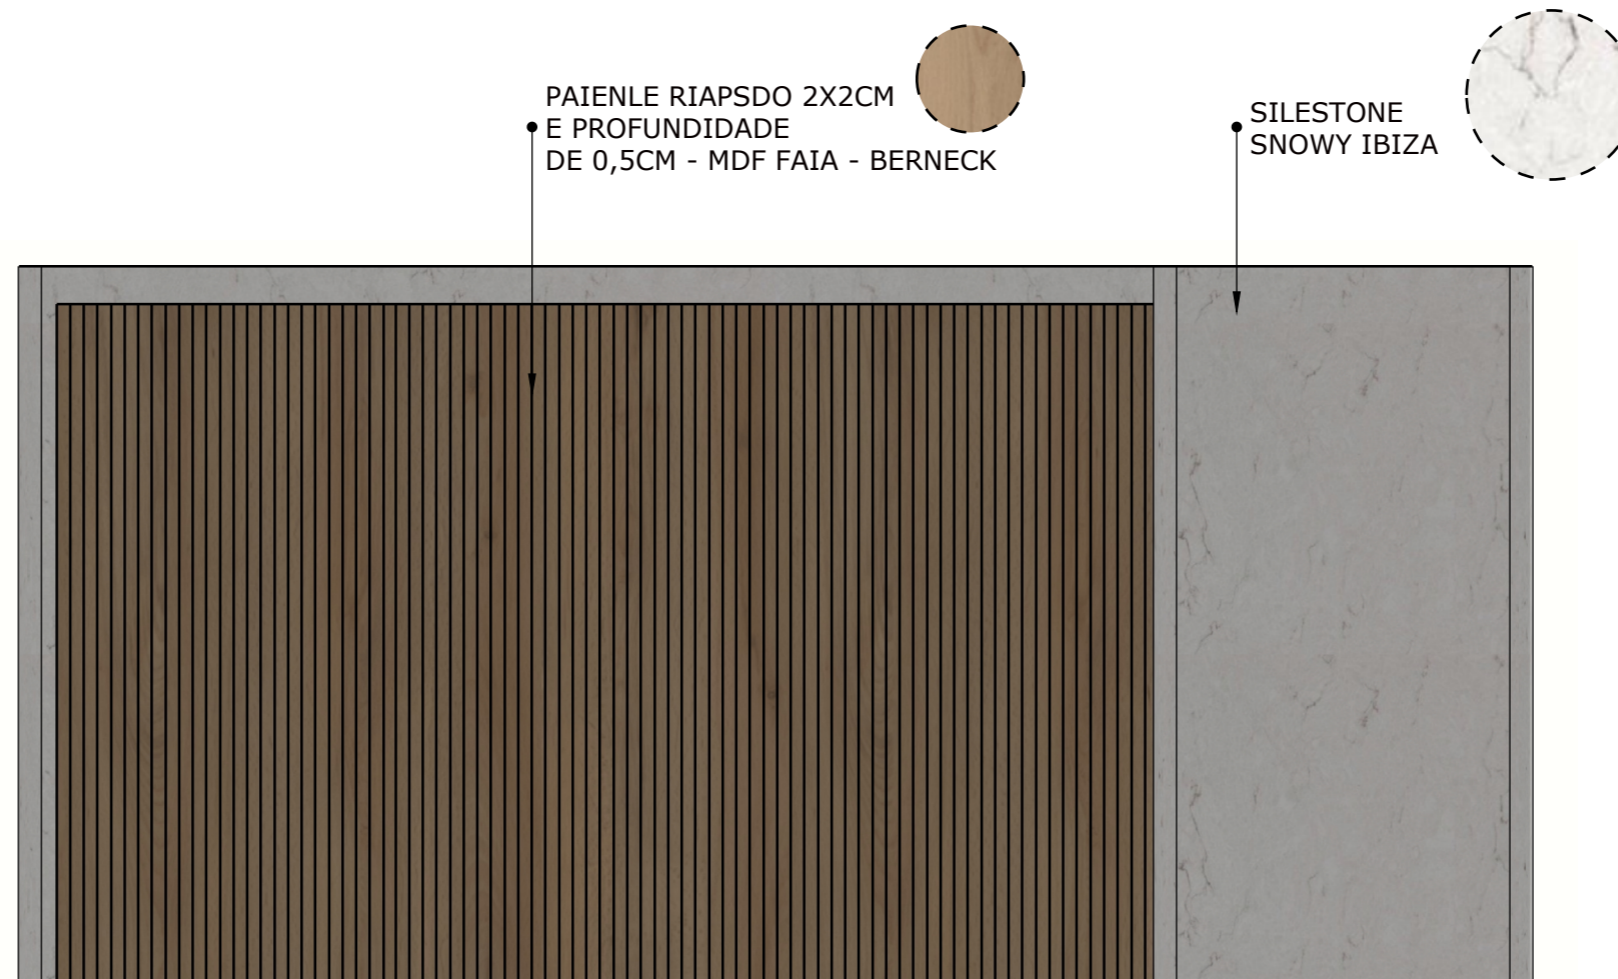

1 COZINHA - MESA - MATERIAL
ESCALA:1/10

CLIENTE	PROJETO	DESIGNERS	ESCALA	DATA	PÁGINA
Nadir	Contêiner	Elayne, Miriam e Pedro	1/10	06/12/2022	65