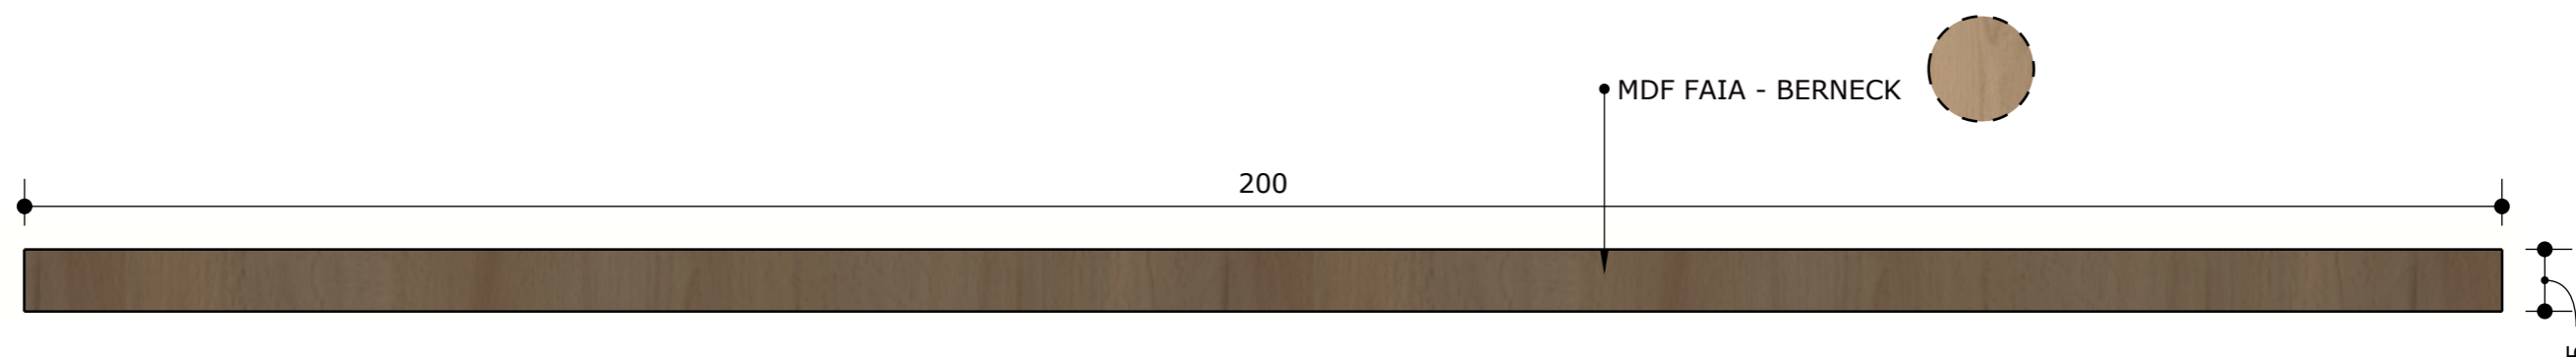

2 PRATELEIRAS - VISTA FRONTAL
ESCALA:1/06

CLIENTE	PROJETO	DESIGNERS	ESCALA	DATA	PÁGINA
Nadir	Contêiner	Elayne, Miriam e Pedro	1/06	06/12/2022	37