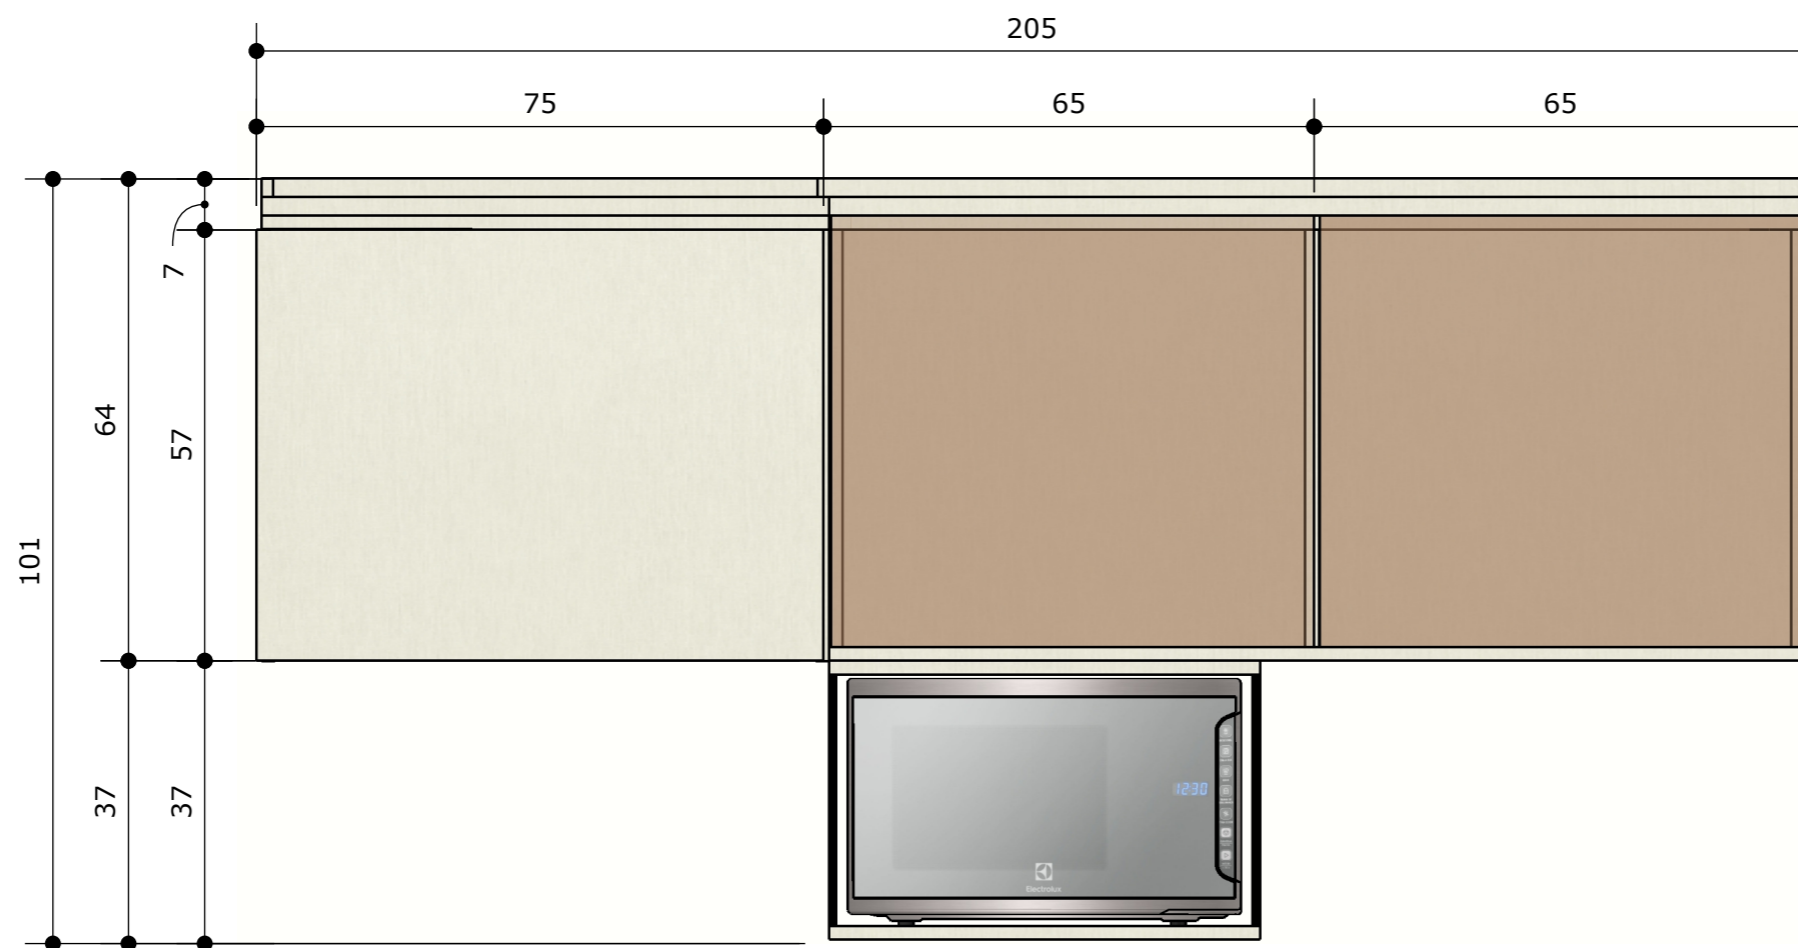

MÓVEL COZINHA -
PARTE DE CIMA
ESCALA: 1/10

1

CLIENTE	PROJETO	DESIGNERS	ESCALA	DATA	PÁGINA
Nadir	Contêiner	Elayne, Miriam e Pedro	1/10	06/12/2022	53