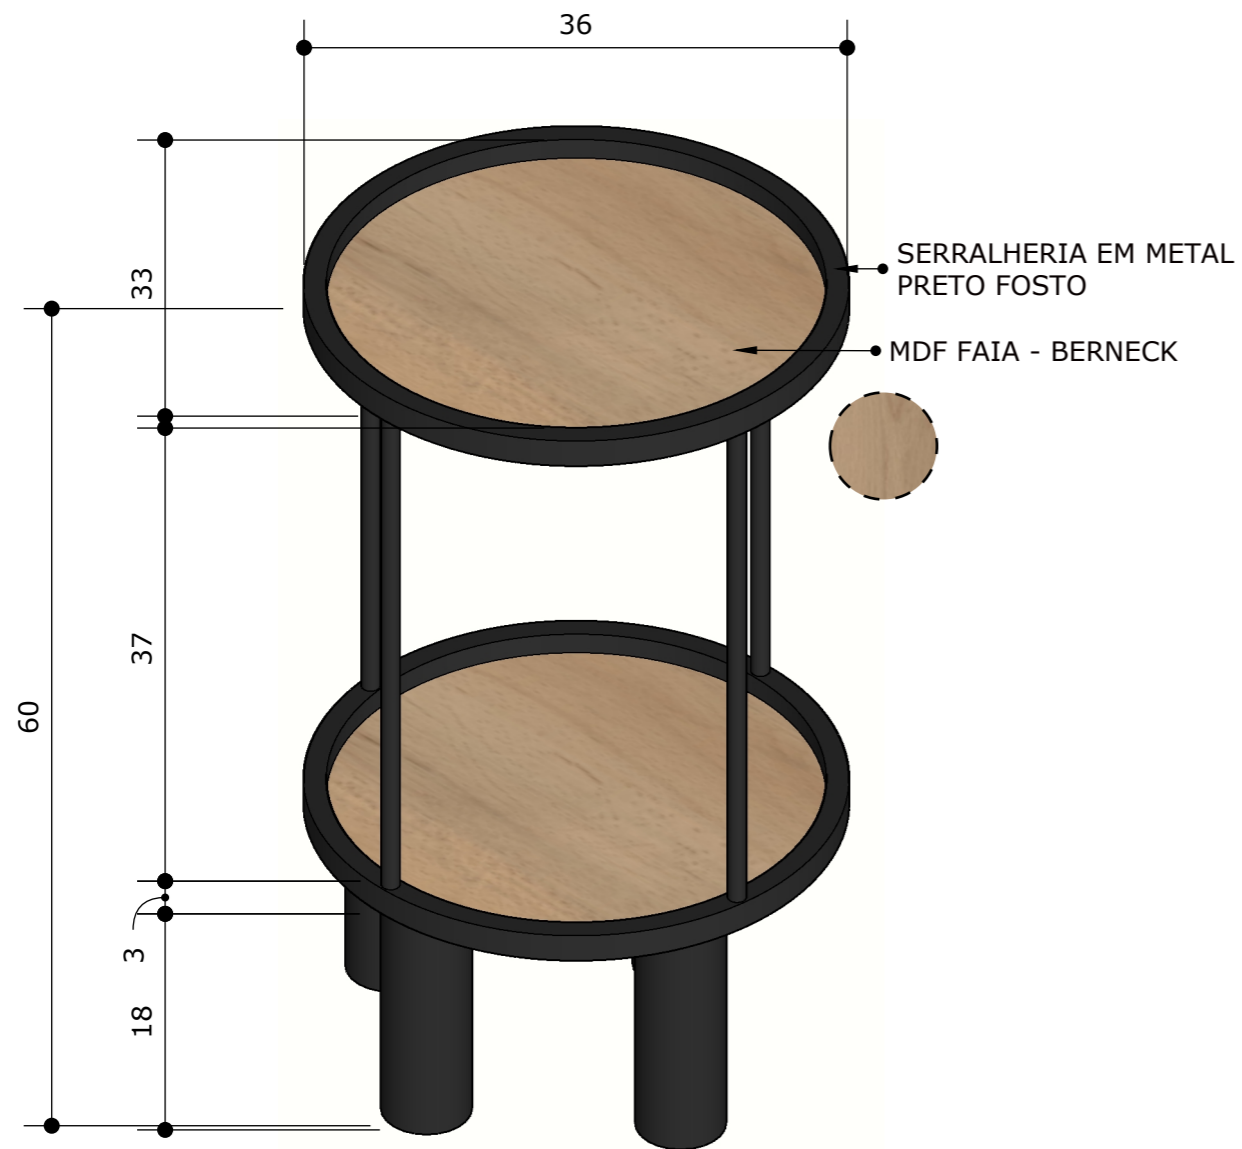

DETALHE PUXADOR
CAVA 45°
ESCALA: 1/05

2

PUXADOR CAVA 45°

MESINHA DE CABECEIRA -
GAVETA ISOMÉTRICA
ESCALA: 1/05

1

MESINHA DE CABECEIRA -
GAVETA VISTA DE CIMA
ESCALA: 1/05

2

CLIENTE	PROJETO	DESIGNERS	ESCALA	DATA	PÁGINA
Nadir	Contêiner	Elayne, Miriam e Pedro	1/05	06/12/2022	103

CLIENTE	PROJETO	DESIGNERS	ESCALA	DATA	PÁGINA
Nadir	Contêiner	Elayne, Miriam e Pedro	1/05	06/12/2022	104

1 MESINHA DE CABECEIRA
ISOMÉTRICA
ESCALA: 1/05

CLIENTE	PROJETO	DESIGNERS	ESCALA	DATA	PÁGINA
Nadir	Contêiner	Elayne, Miriam e Pedro	1/05	06/12/2022	105