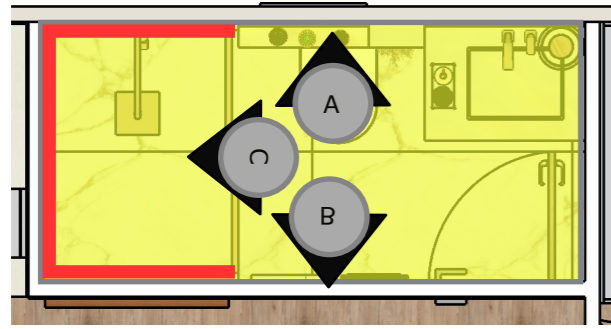

1 PLANTA BAIXA -
REVESTIMENTO BANHEIRO
ESCALA: 1/35