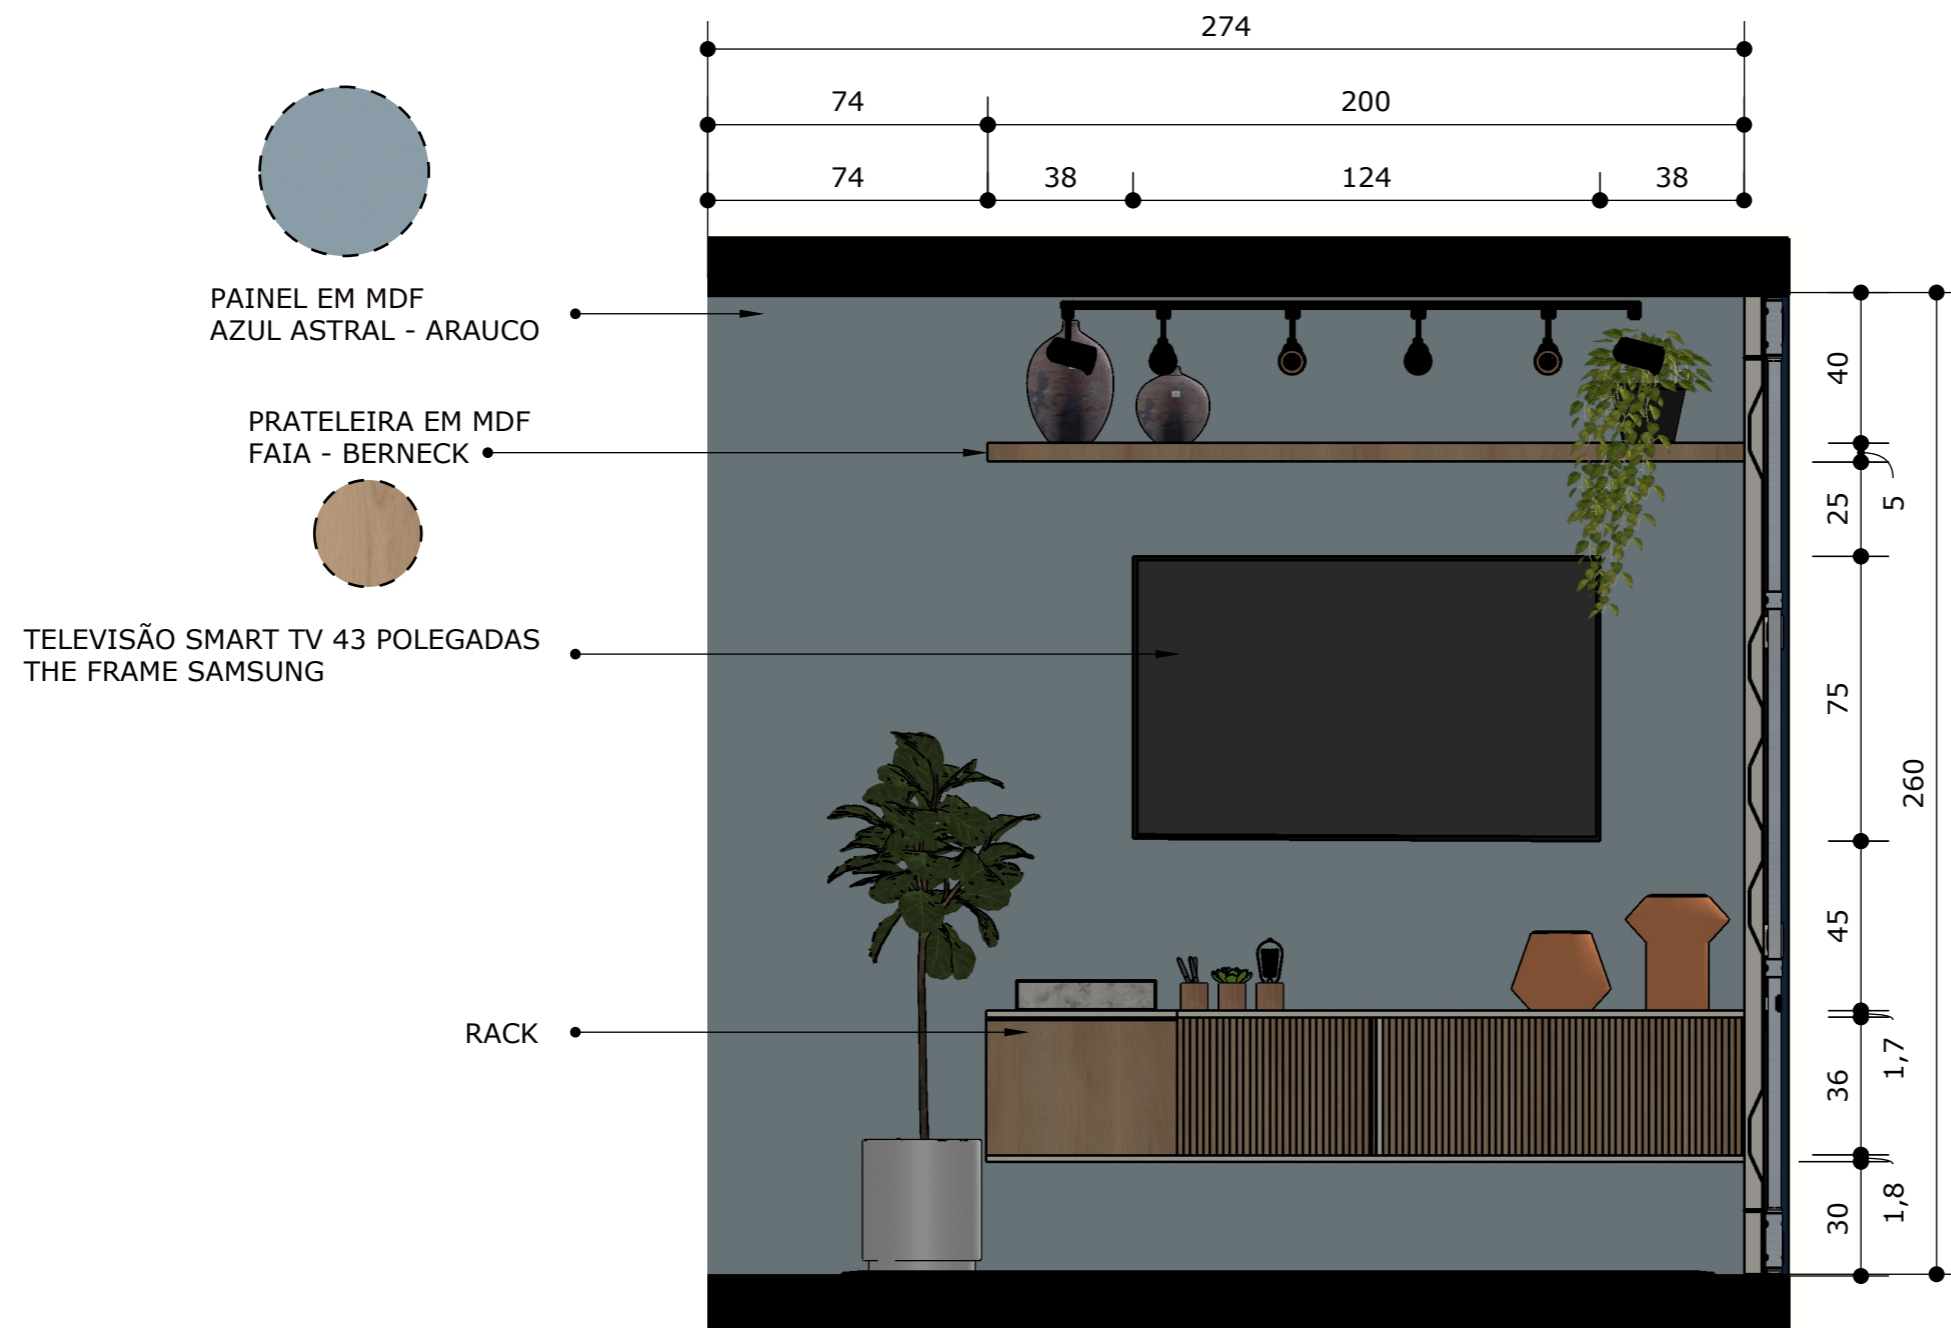

1 VISTA B - SALA DE ESTAR
ESCALA: 1/20

CLIENTE	PROJETO	DESIGNERS	ESCALA	DATA	PÁGINA
Nadir	Contêiner	Elayne, Miriam e Pedro	1/20	06/12/2022	33