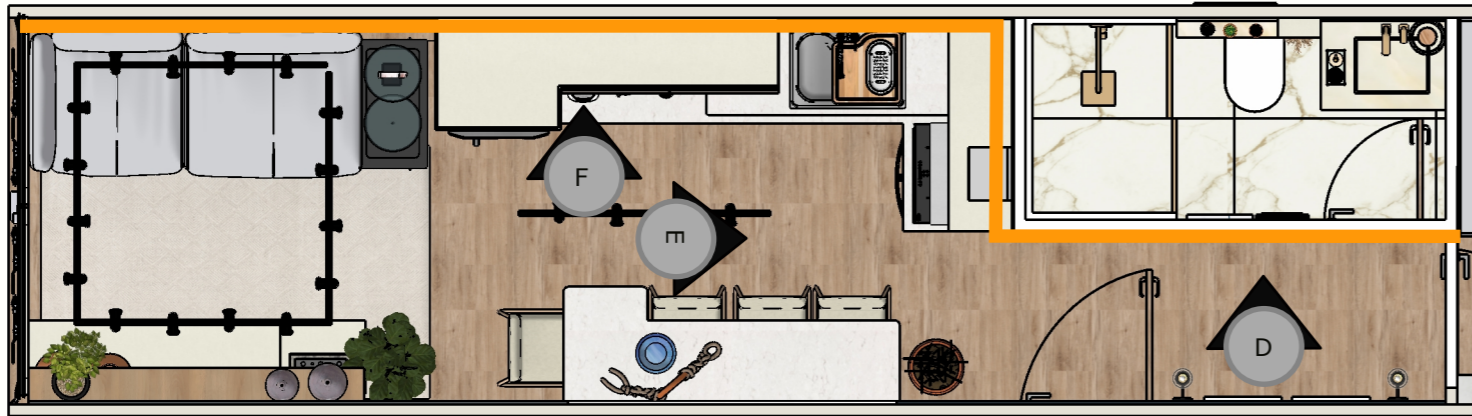

1 PLANTA BAIXA - REVESTIMENTO
ESCALA: 1/45