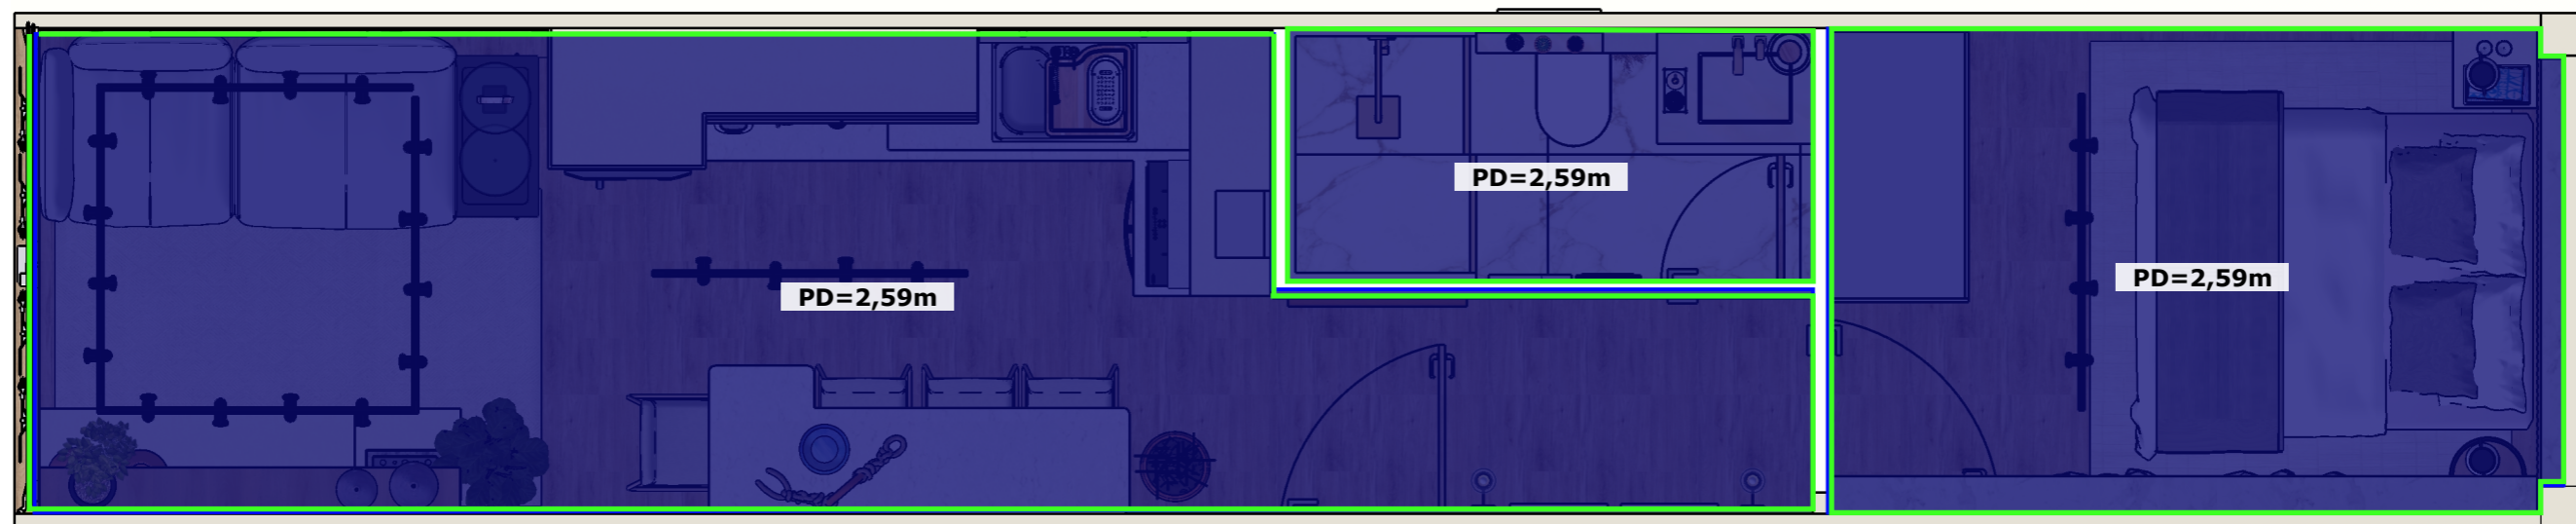

OBSERVAÇÃO:

* Necessário prever recortes para embutir iluminações conforme luminotécnico.

1 PLANTA BAIXA - FORRO
ESCALA: 1/35

LEGENDA

- Gesso existente no local.
- Abrir novos recortes segundo luminotécnico
- Novo recorte segundo planta luminotécnica
- Tabica 3 cm

CLIENTE	PROJETO	DESIGNERS	ESCALA	DATA	PÁGINA
Nadir	Contêiner	Elayne, Miriam e Pedro	1/35	06/12/2022	12