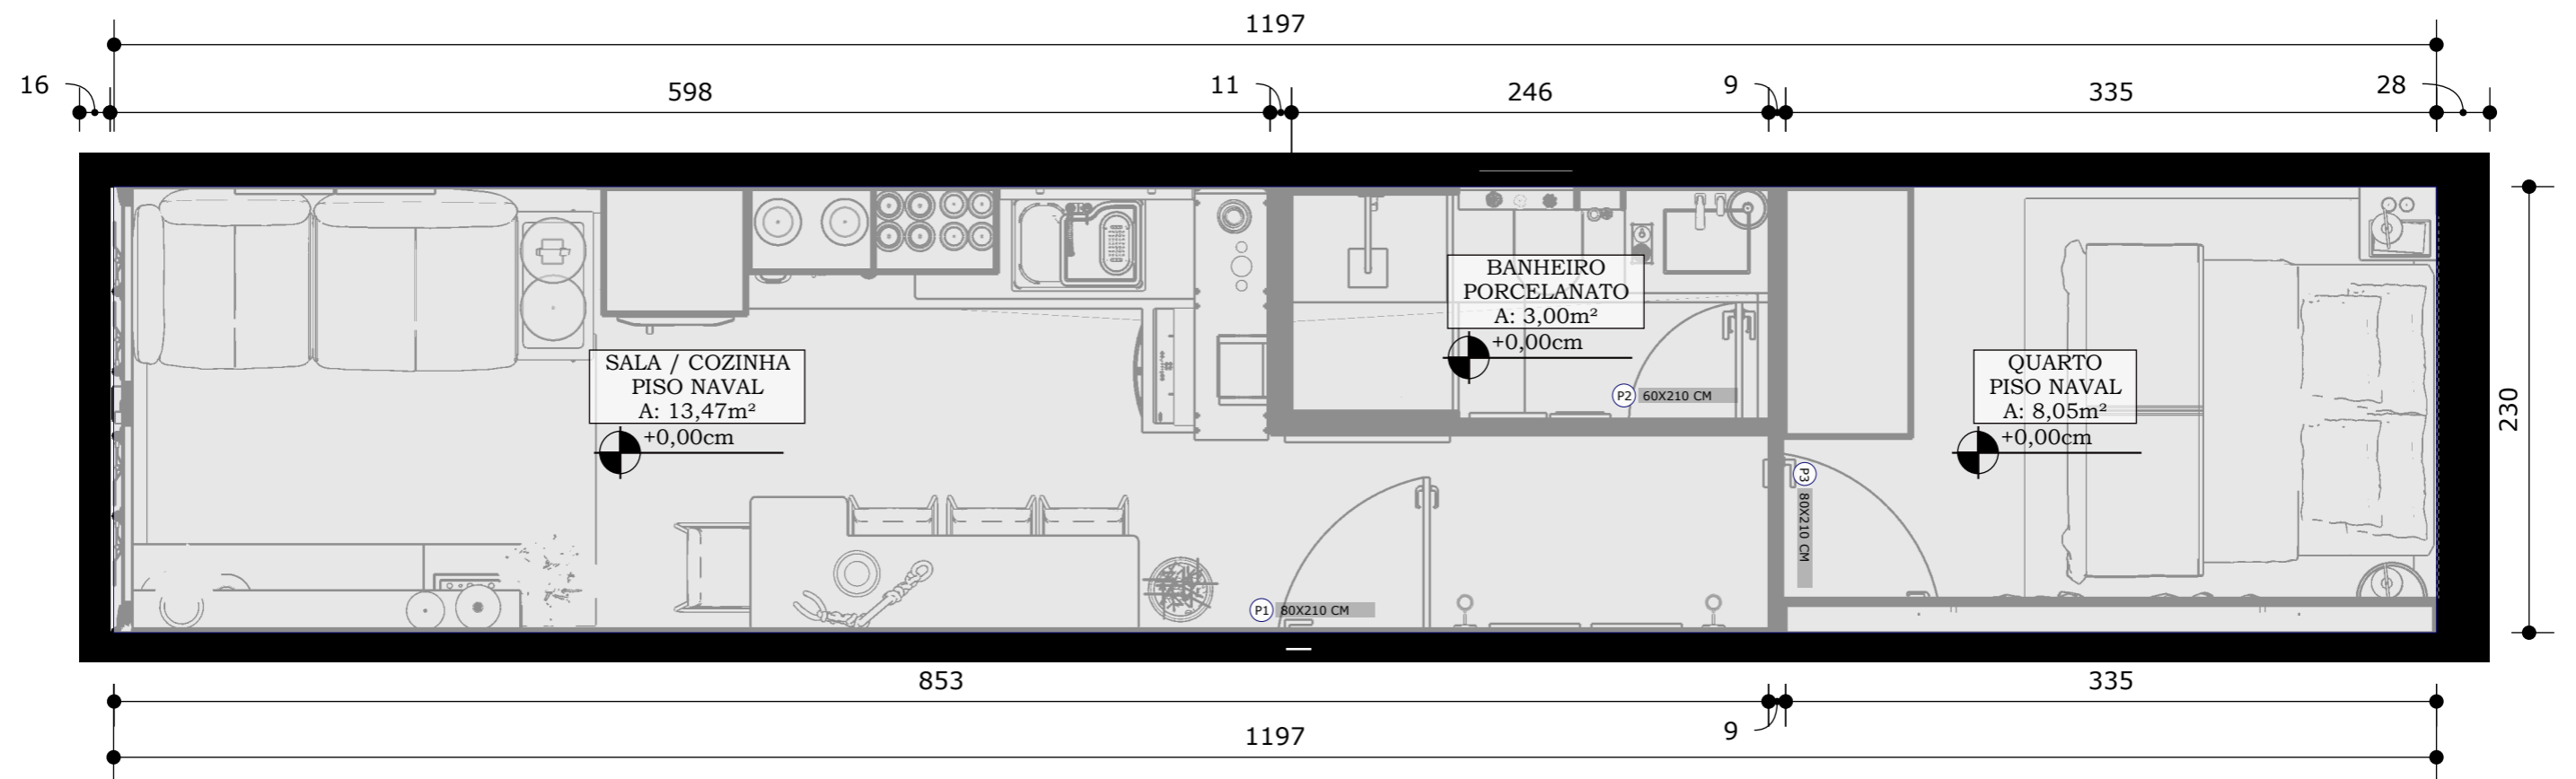

1 PLANTA BAIXA TÉCNICA
ESCALA: 1/35

Acesso Principal

CLIENTE	PROJETO	DESIGNERS	ESCALA	DATA	PÁGINA
Nadir	Contêiner	Elayne, Miriam e Pedro	1/35	06/12/2022	04