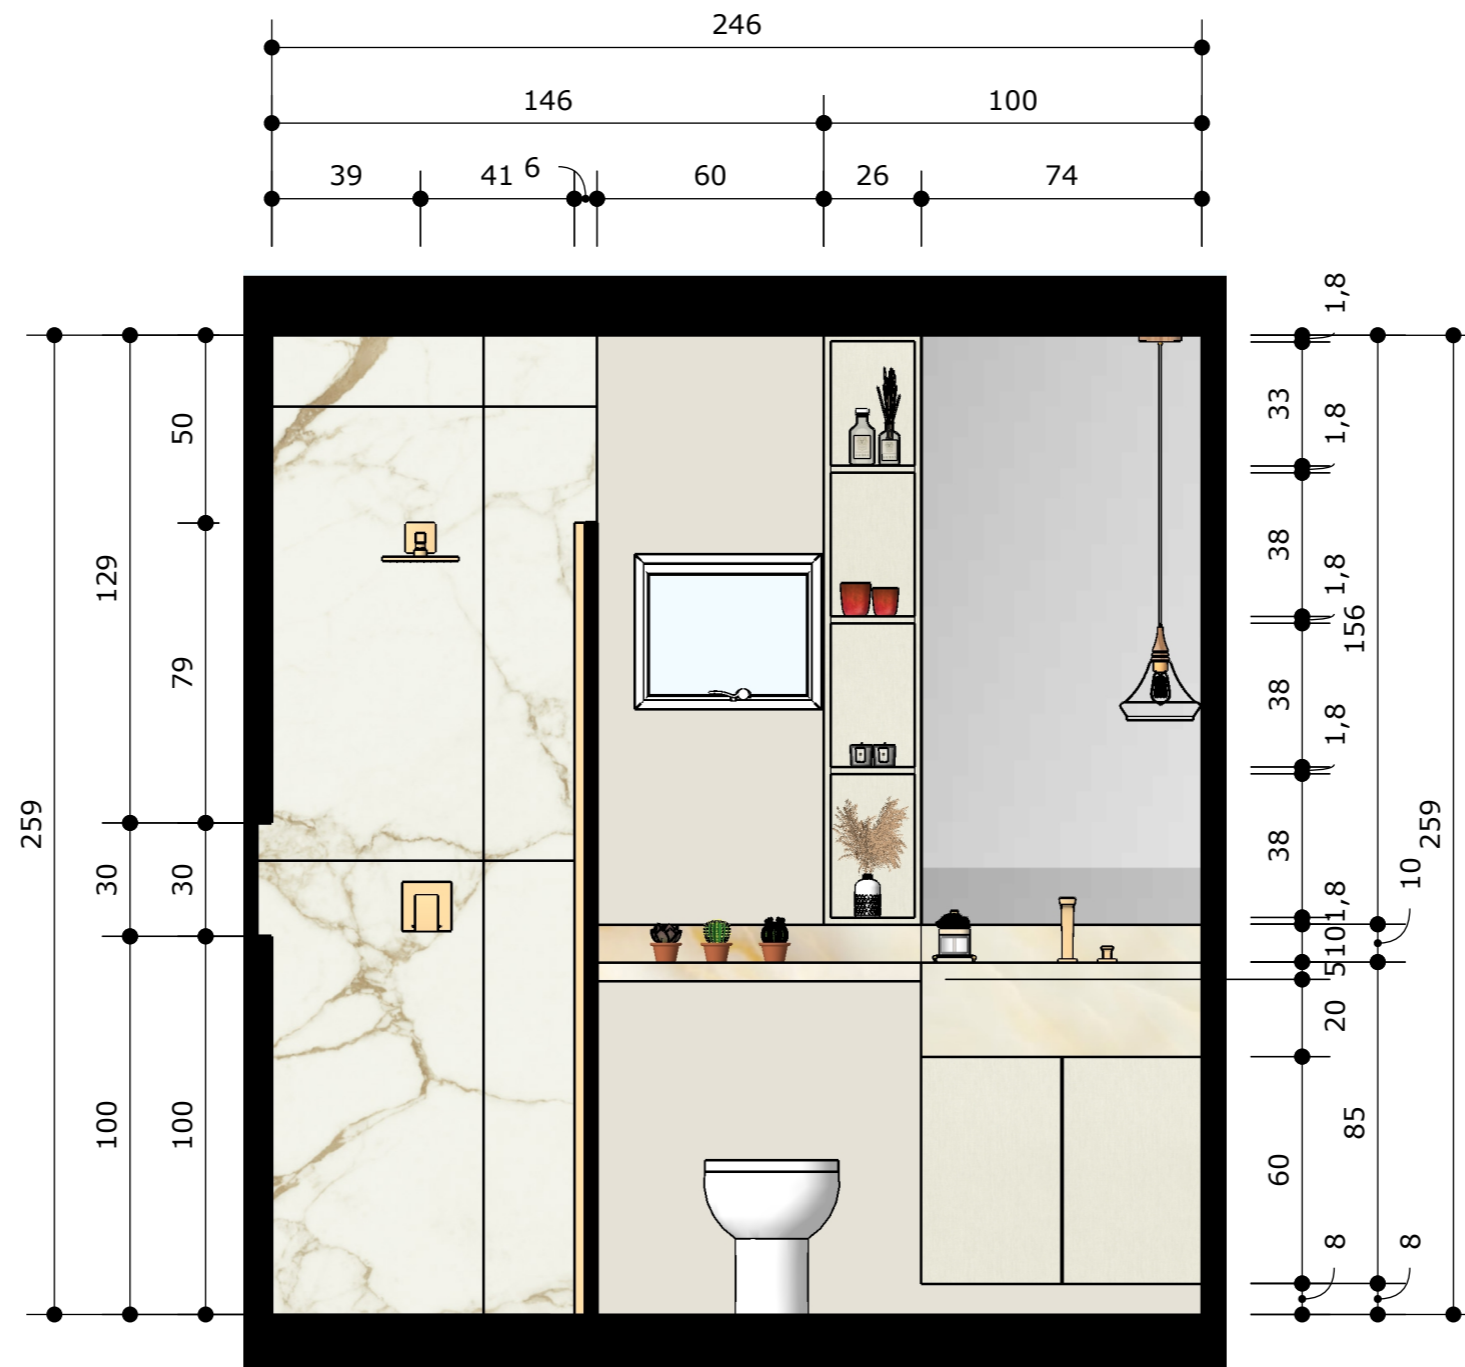

1 VISTA A - BANHEIRO - COTAS
ESCALA: 1/20

CLIENTE	PROJETO	DESIGNERS	ESCALA	DATA	PÁGINA
Nadir	Contêiner	Elayne, Miriam e Pedro	1/20	06/12/2022	76