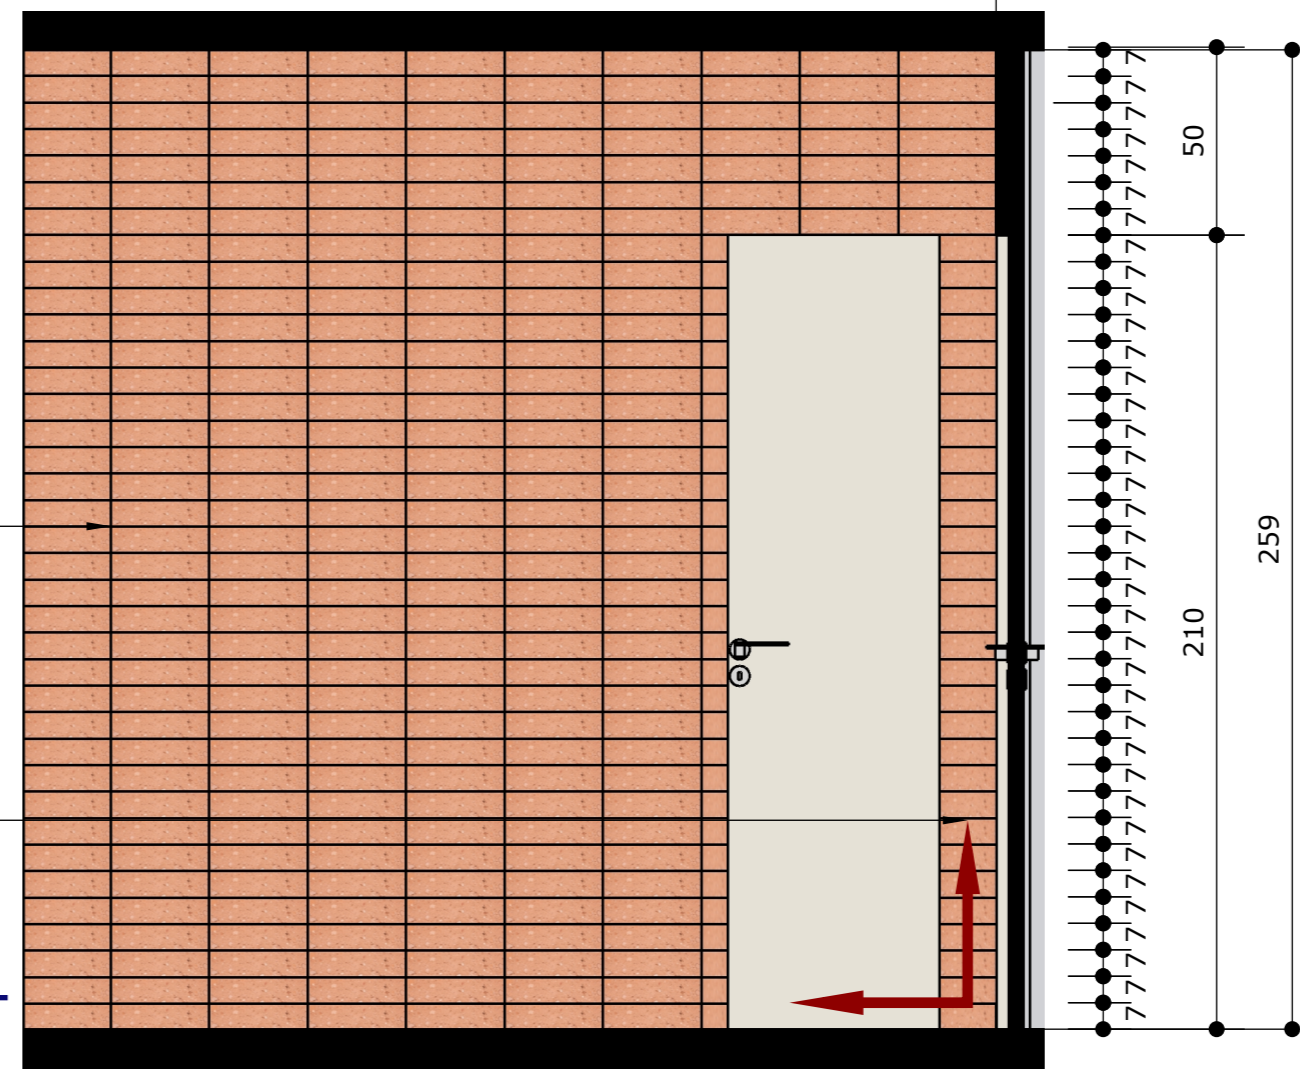

Tijolinho Terracota
Muro Tramonto -Portobello
26x7

Início Paginação

2 VISTA D -
PAGINAÇÃO
ESCALA: 1/20