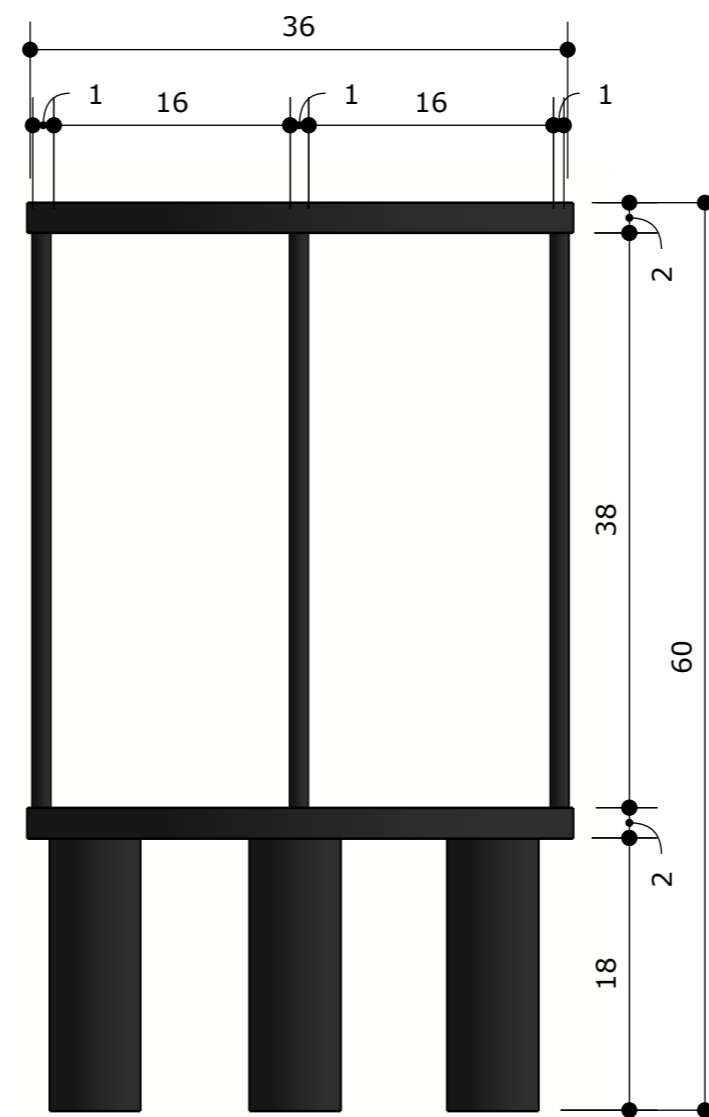

2 MESINHA DE CABECEIRA
ARENDONADA - VISTA DE FRENTE
ESCALA:1/05