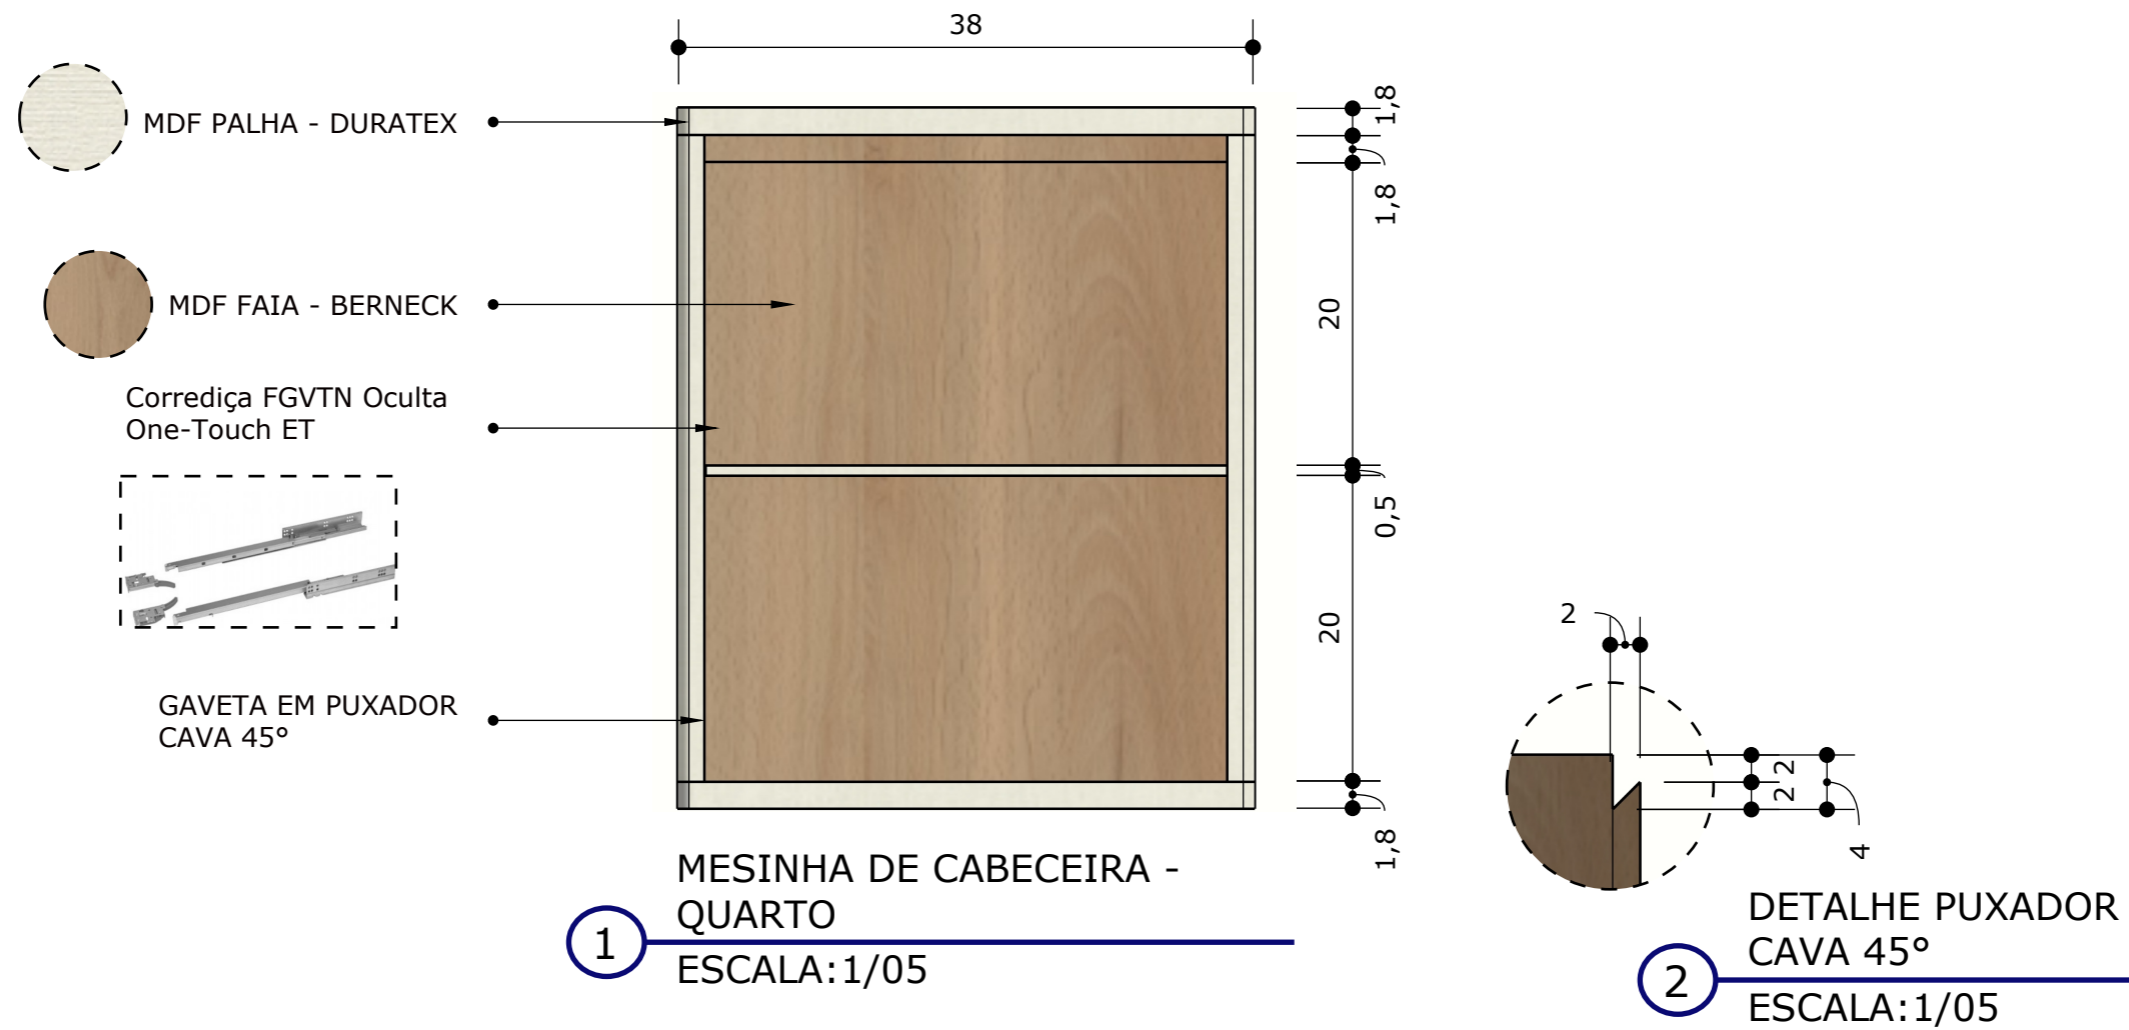

CLIENTE	PROJETO	DESIGNERS	ESCALA	DATA	PÁGINA
Nadir	Contêiner	Elayne, Miriam e Pedro	1/05	06/12/2022	102