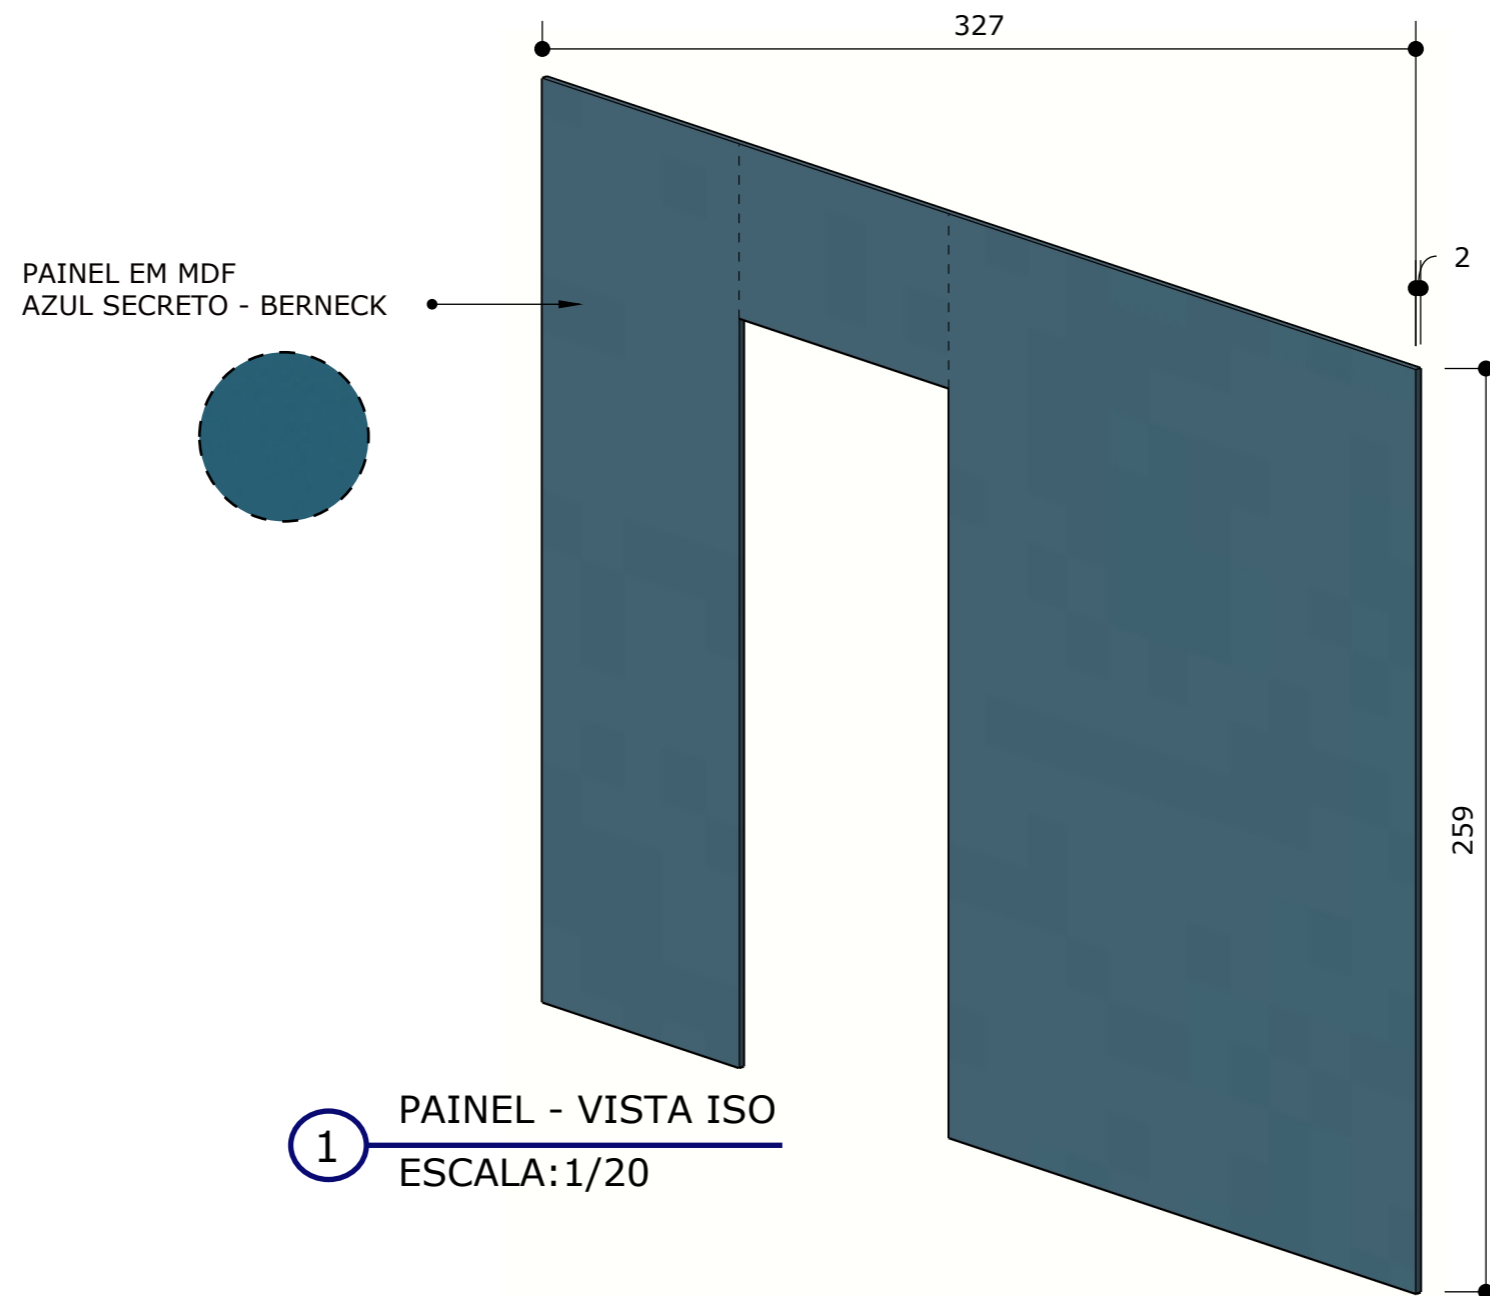

CLIENTE	PROJETO	DESIGNERS	ESCALA	DATA	PÁGINA
Nadir	Contêiner	Elayne, Miriam e Pedro	1/20	06/12/2022	27