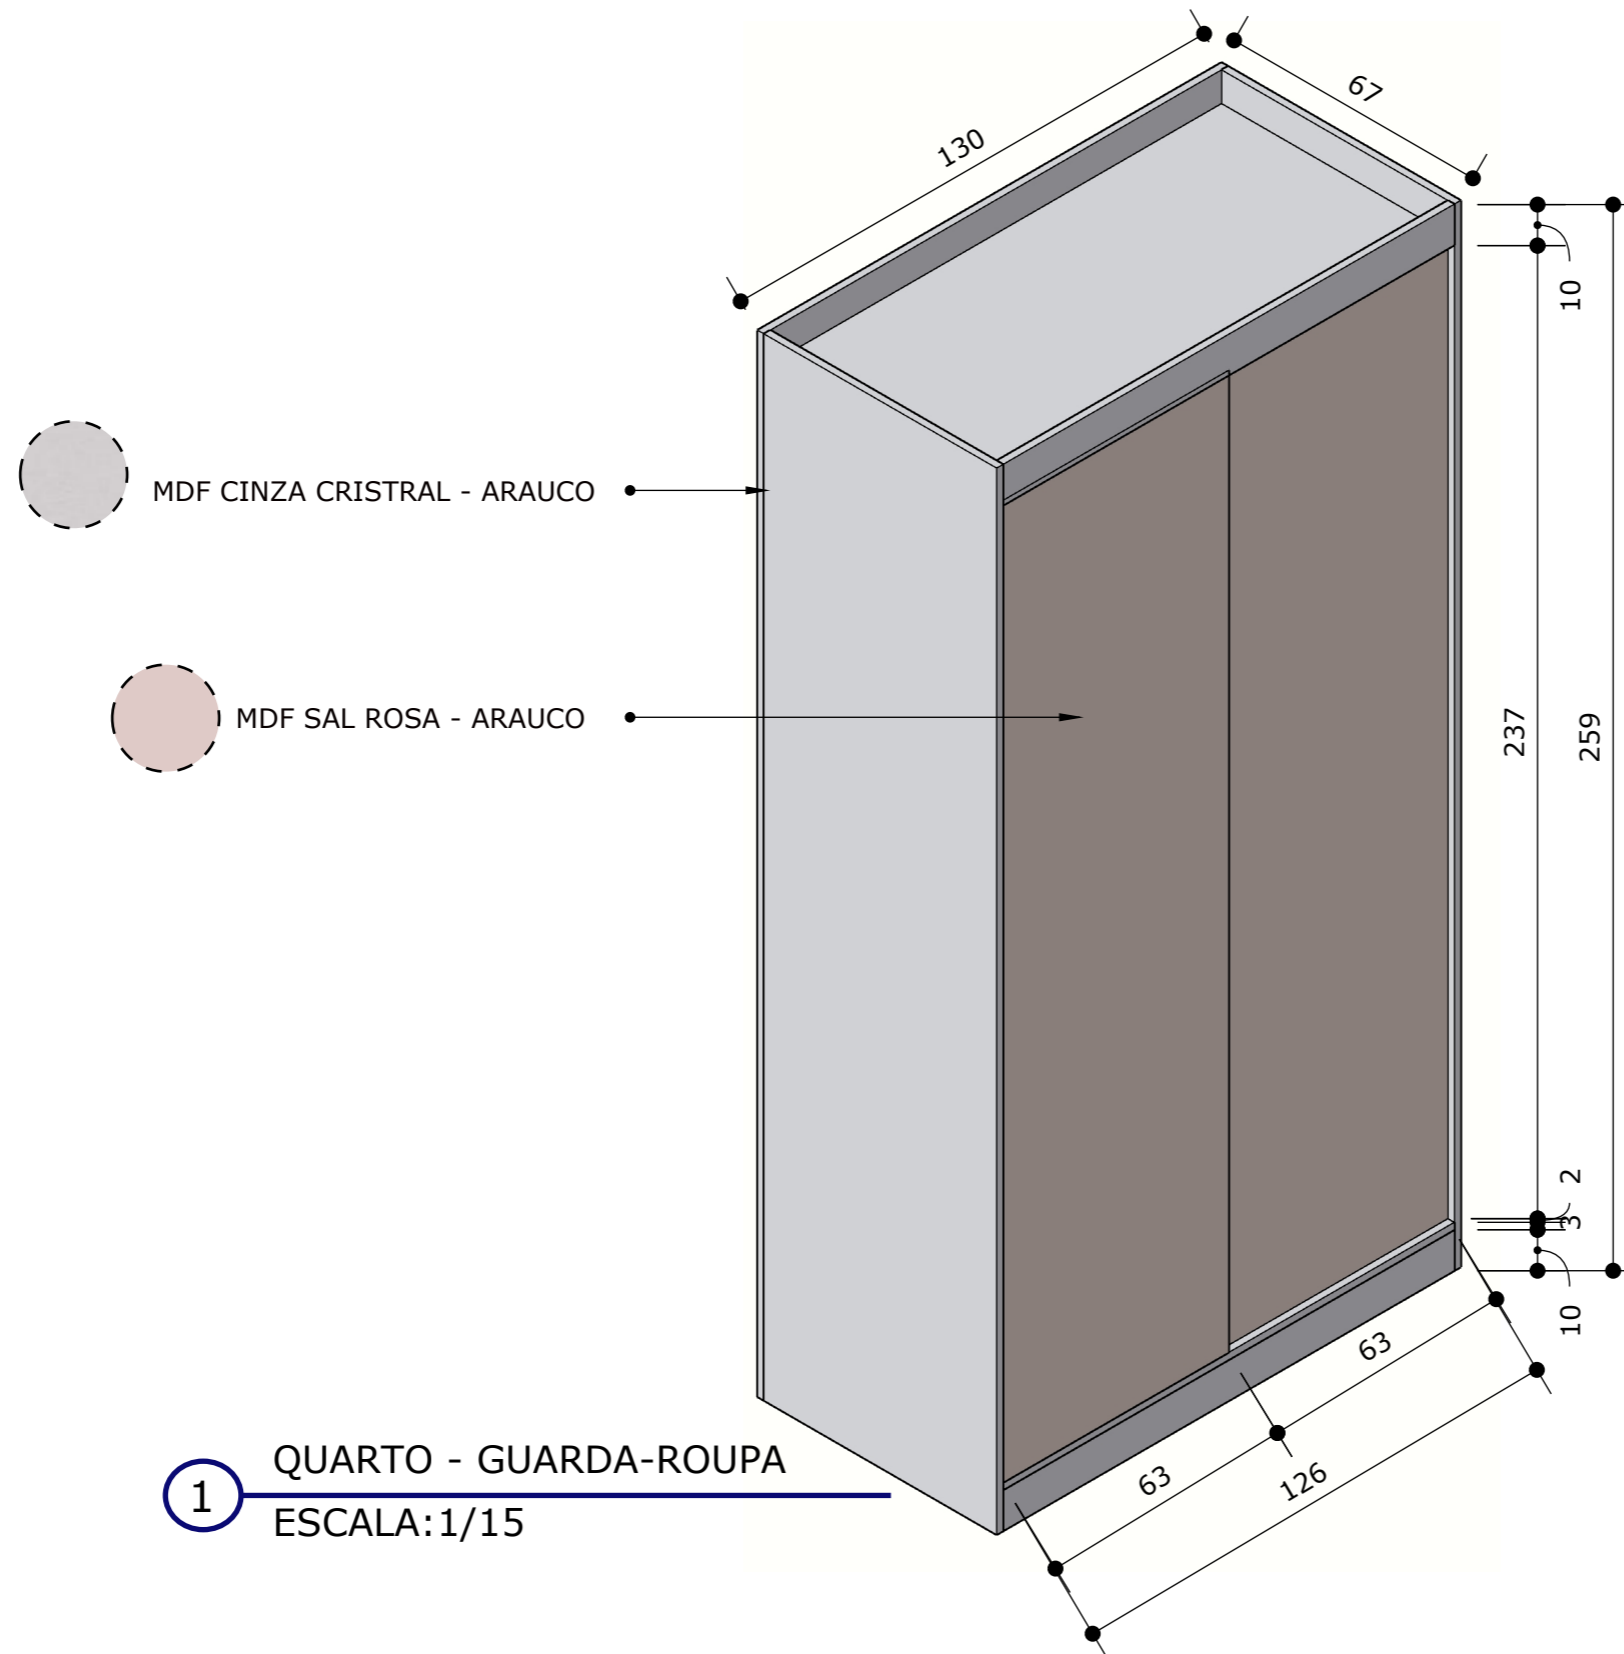

CLIENTE	PROJETO	DESIGNERS	ESCALA	DATA	PÁGINA
Nadir	Contêiner	Elayne, Miriam e Pedro	1/15	06/12/2022	109