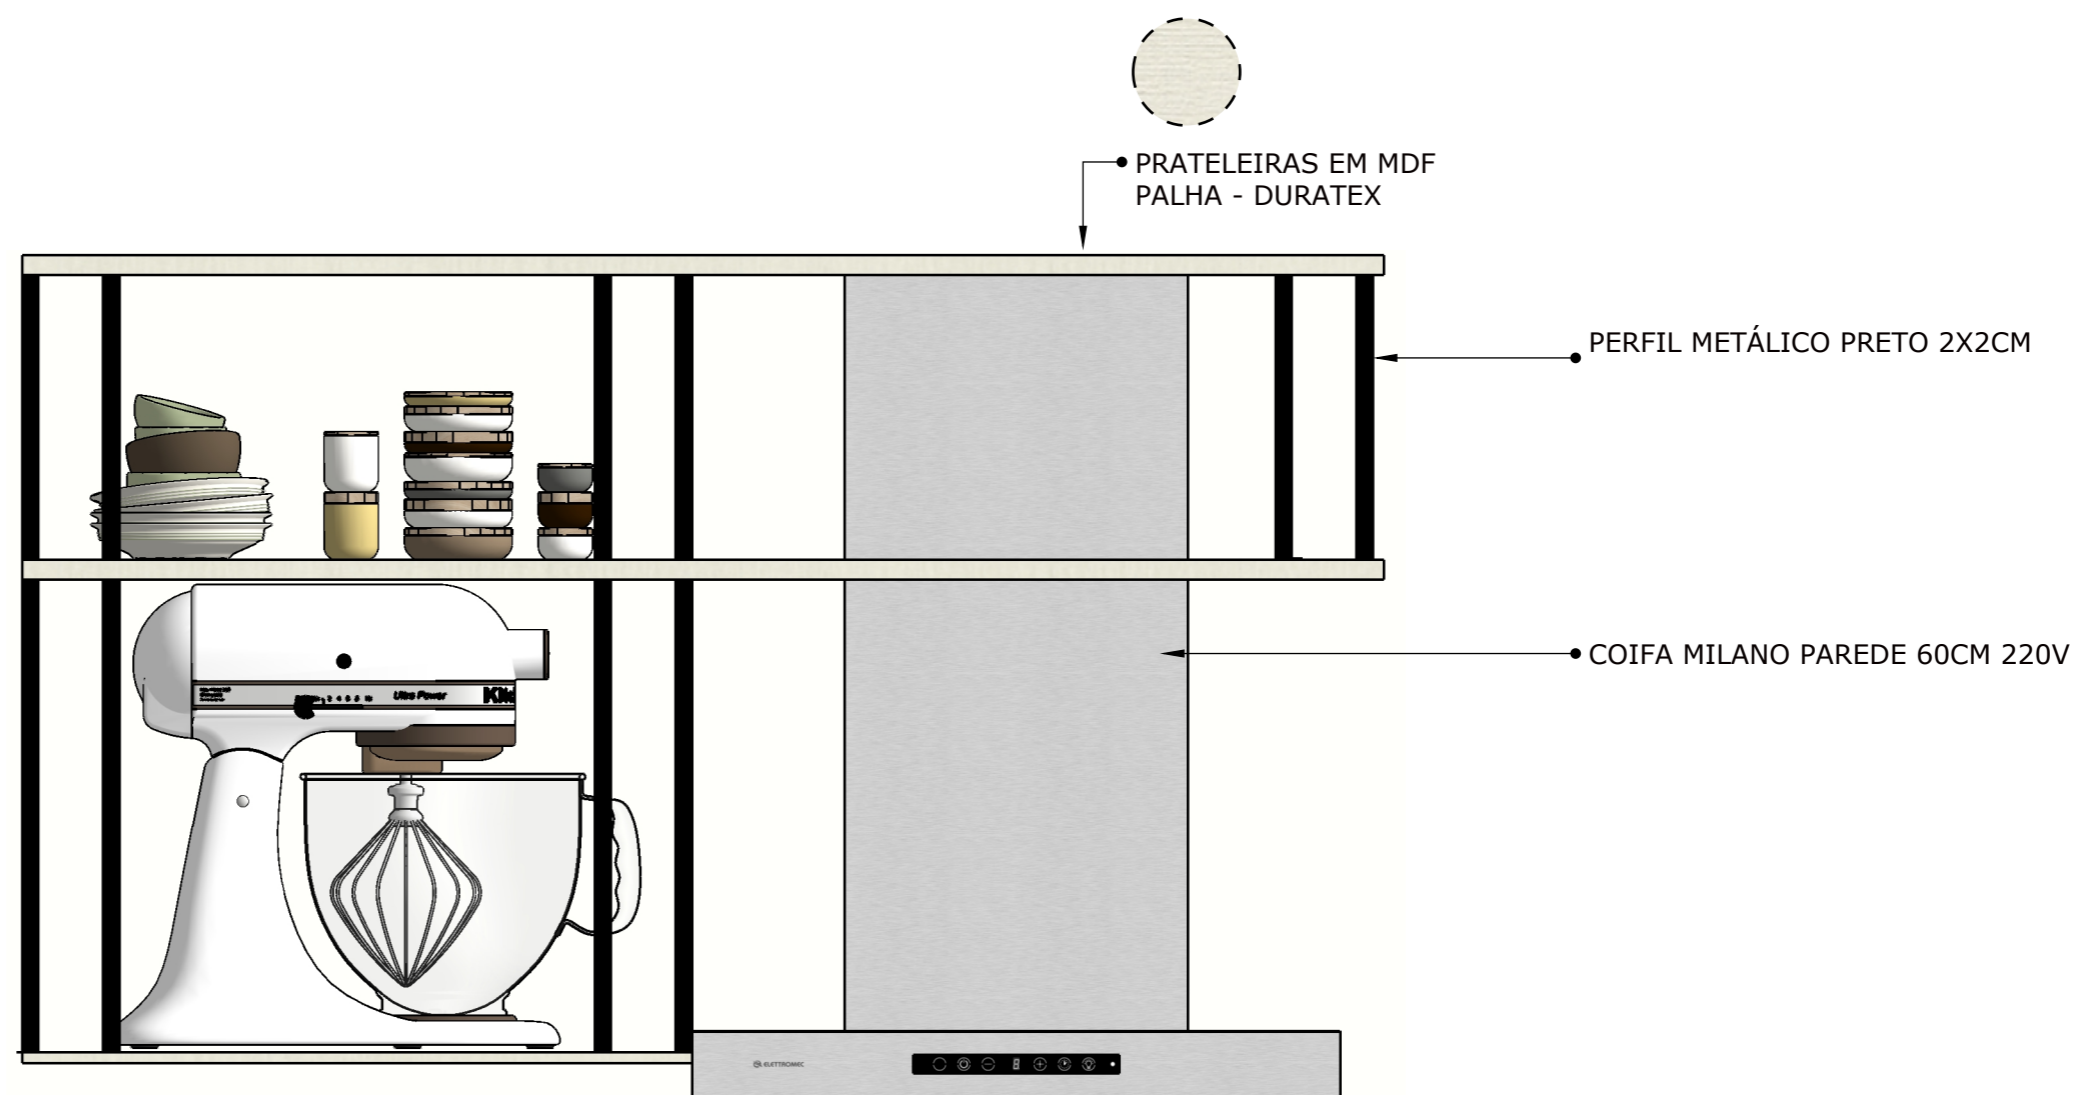

1 COZINHA - MATERIAIS
ESCALA: 1/07

CLIENTE	PROJETO	DESIGNERS	ESCALA	DATA	PÁGINA
Nadir	Contêiner	Elayne, Miriam e Pedro	1/07	06/12/2022	61