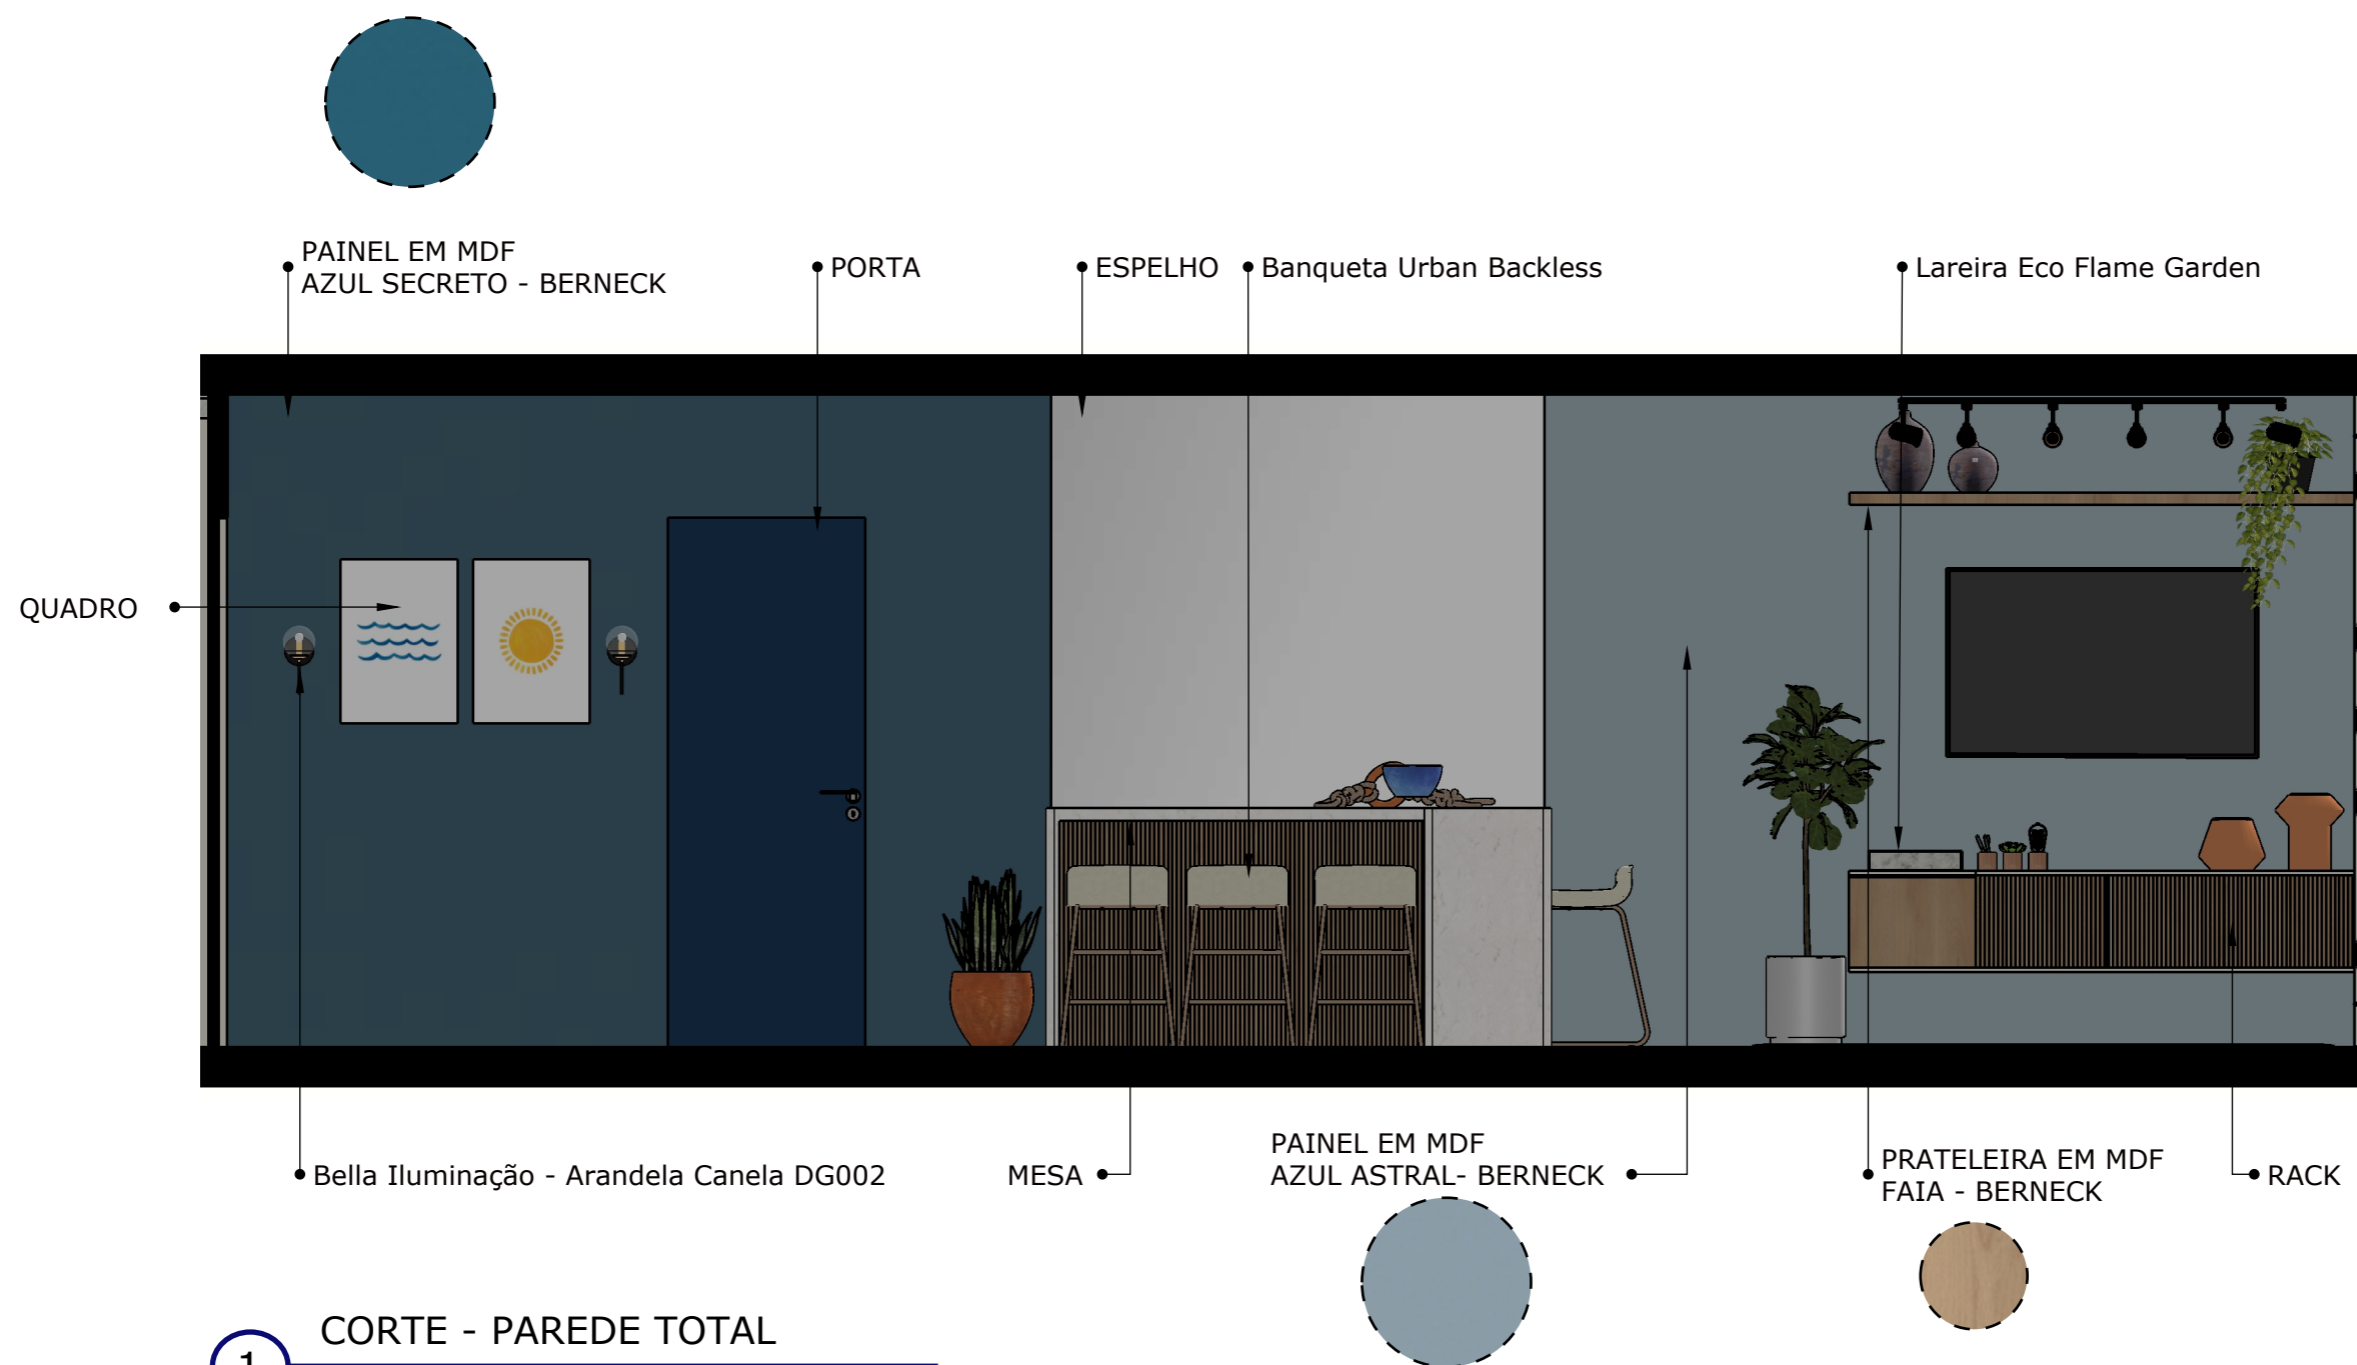

1 CORTE - PAREDE TOTAL
ESCALA: 1/30

CLIENTE	PROJETO	DESIGNERS	ESCALA	DATA	PÁGINA
Nadir	Contêiner	Elayne, Miriam e Pedro	1/30	06/12/2022	25