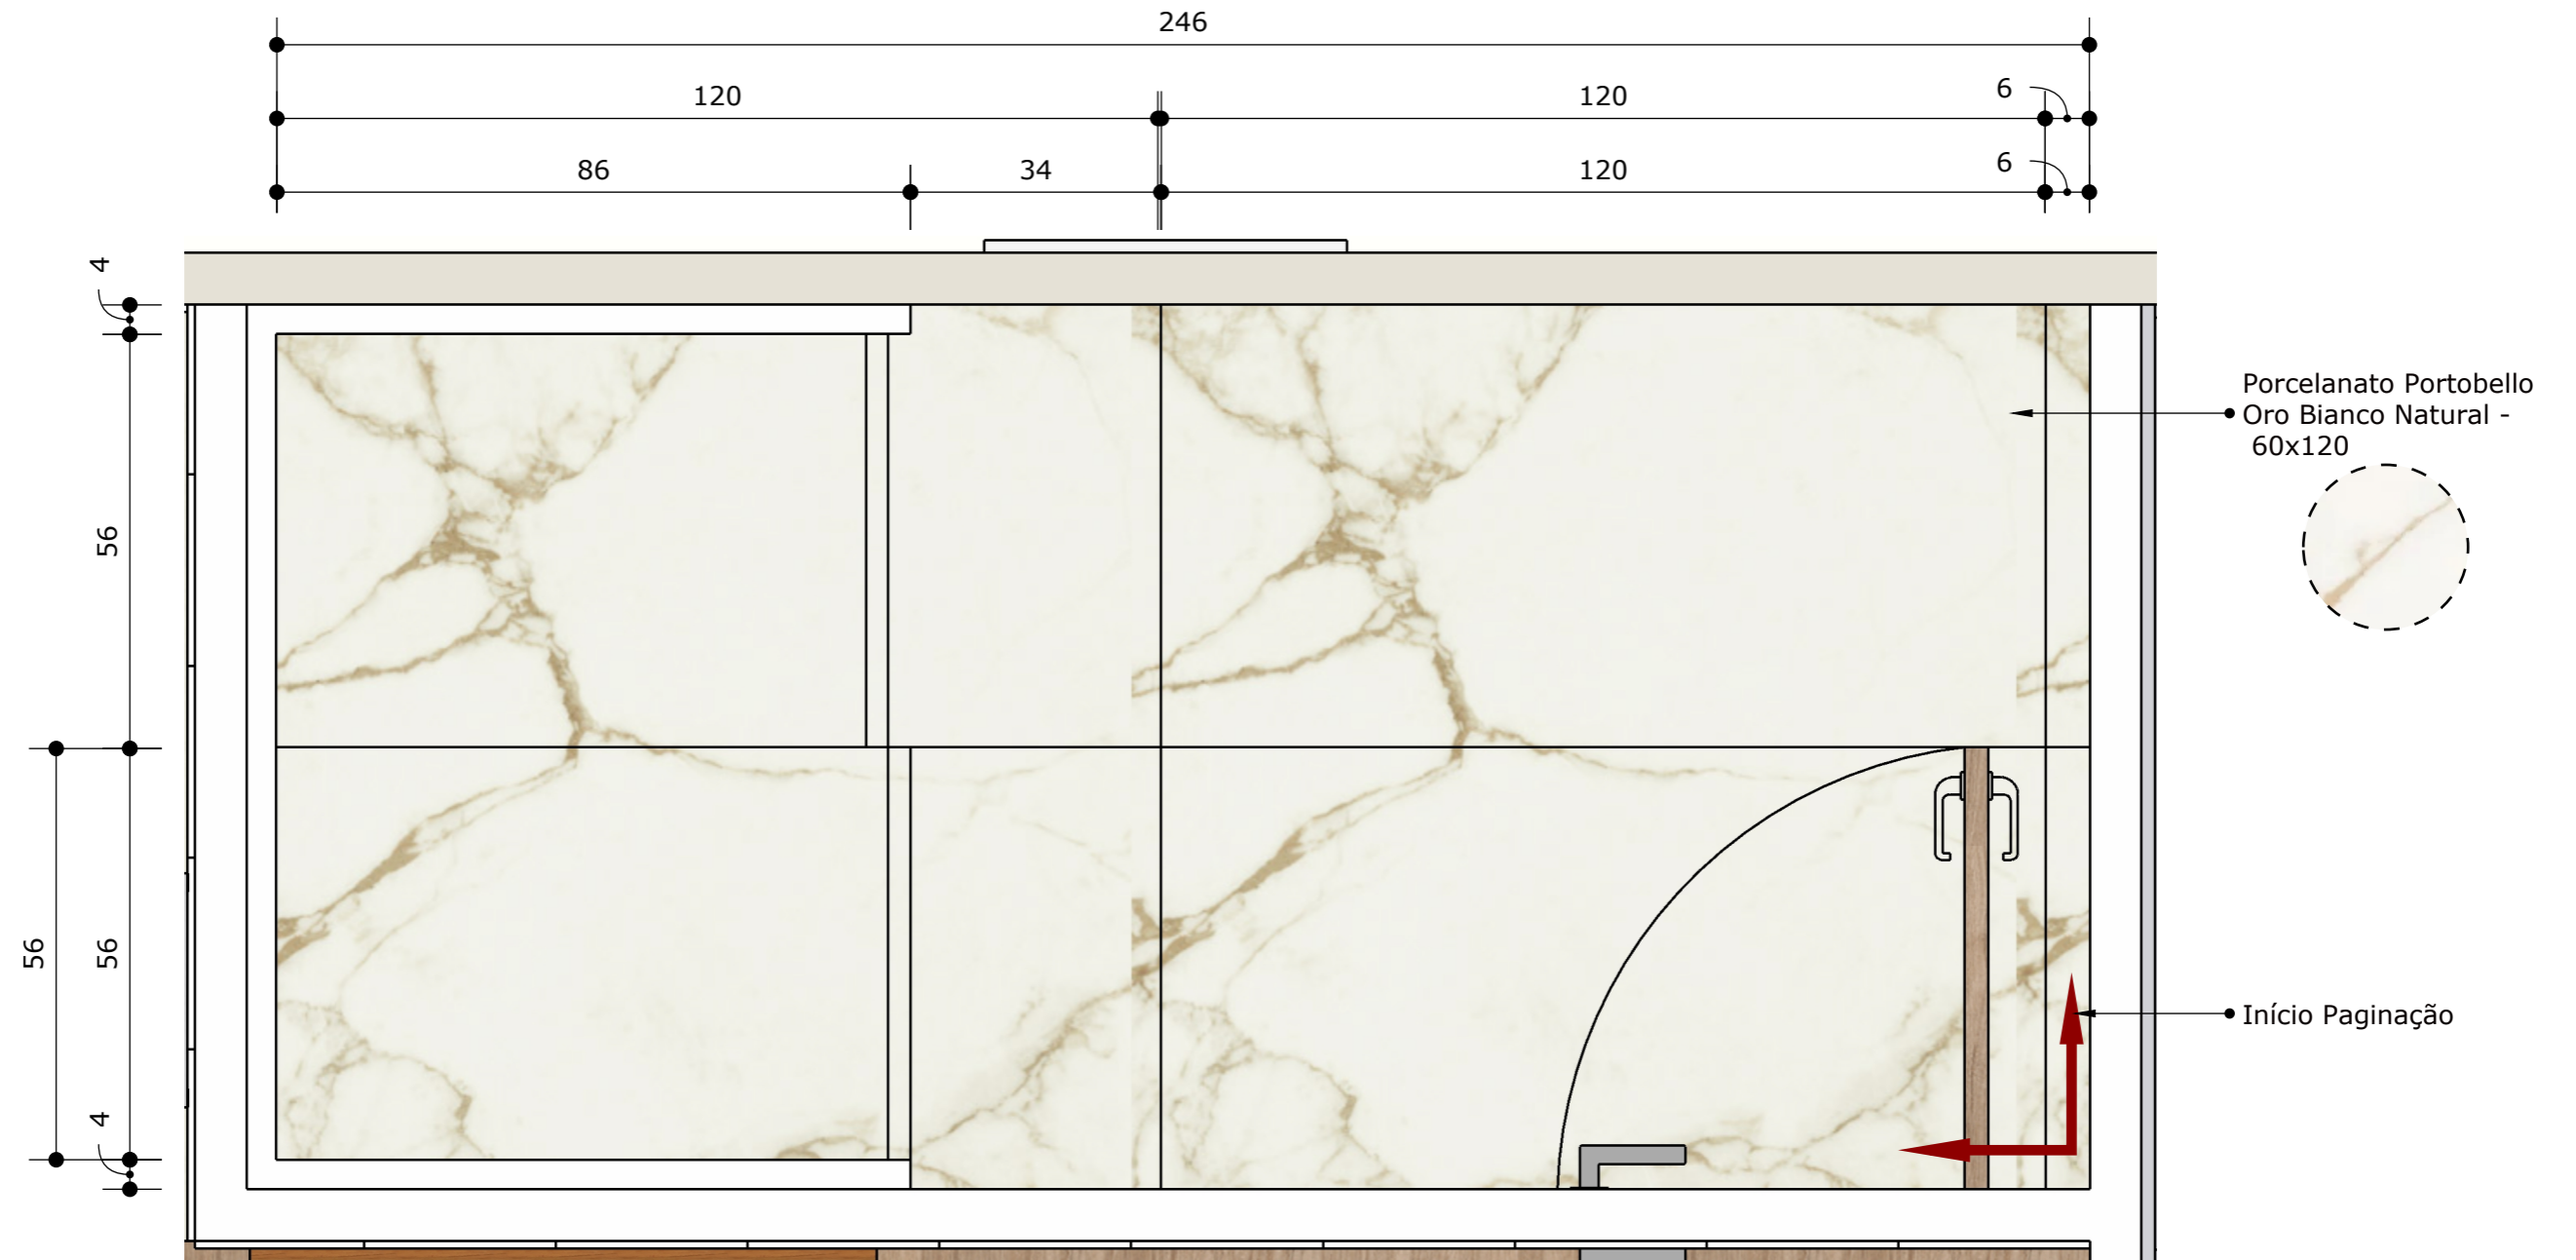

1 PLANTA BAIXA -
REVESTIMENTO BANHEIRO
ESCALA: 1/10

CLIENTE	PROJETO	DESIGNERS	ESCALA	DATA	PÁGINA
Nadir	Contêiner	Elayne, Miriam e Pedro	1/10	06/12/2022	14