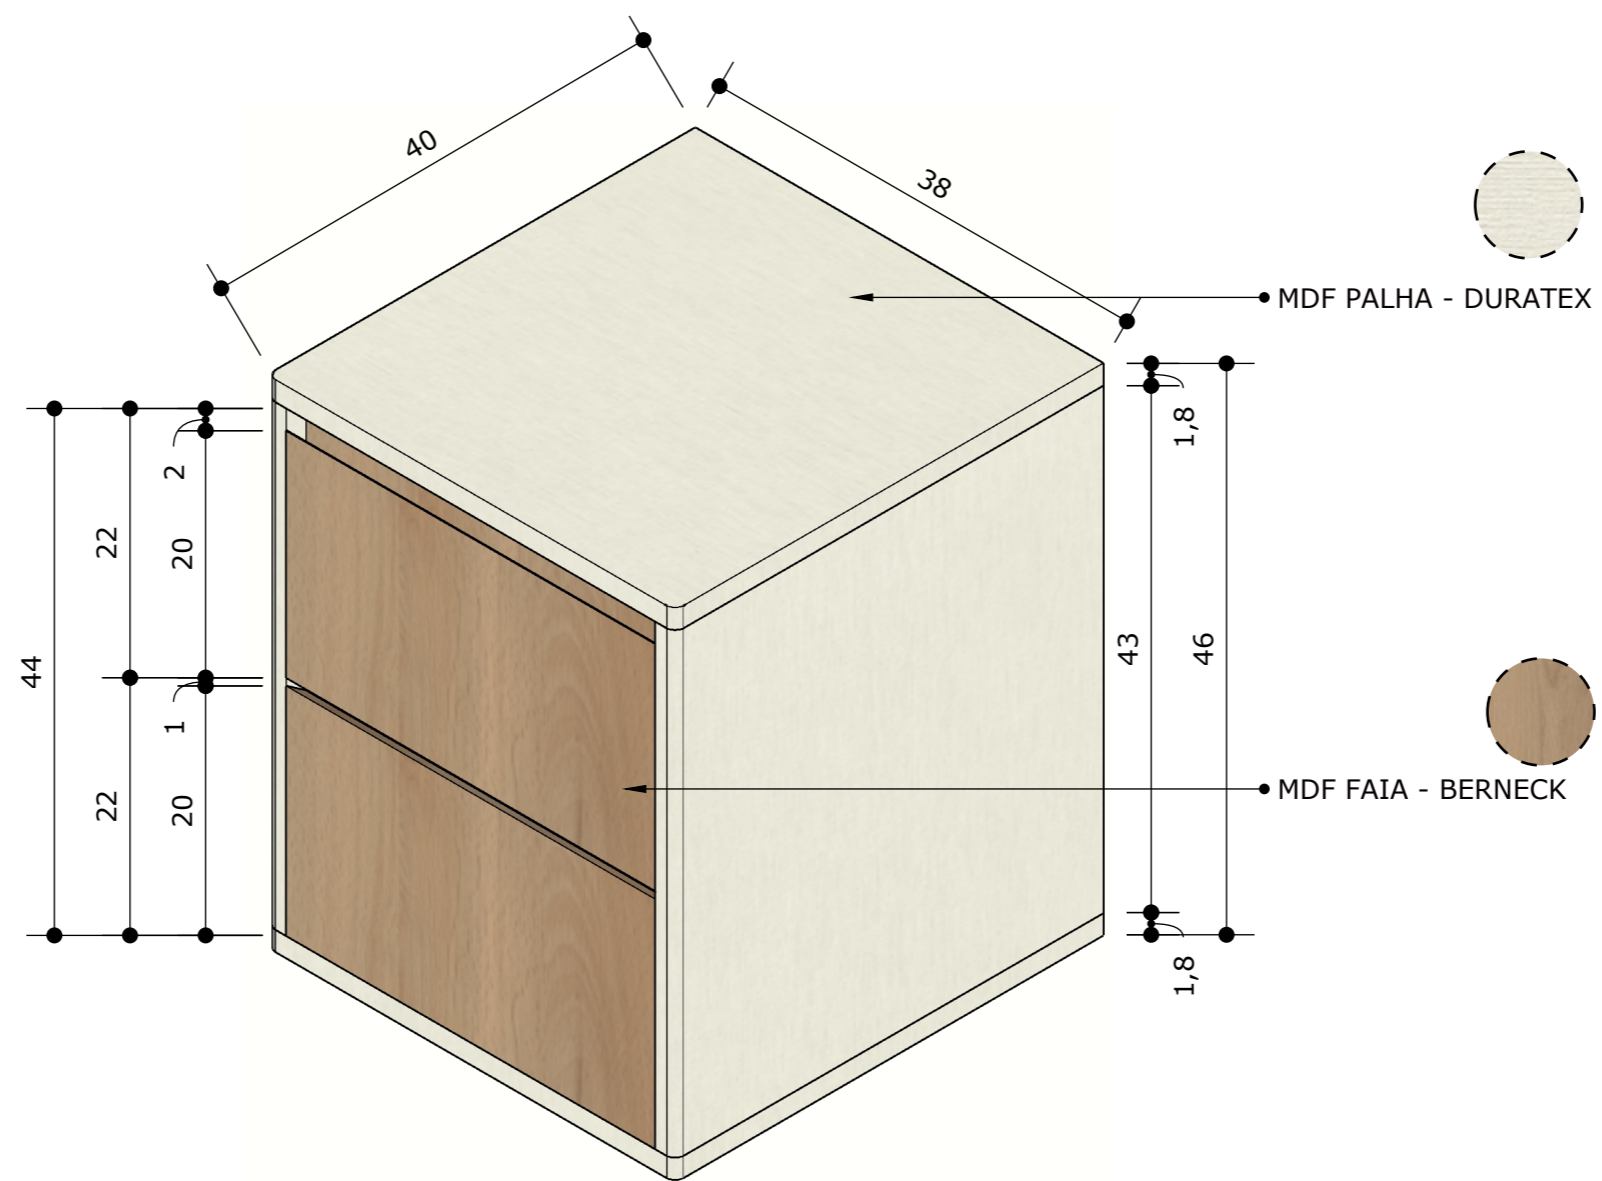

1 MESINHA DE CABECEIRA
ISOMÉTRICA
ESCALA: 1/05

CLIENTE	PROJETO	DESIGNERS	ESCALA	DATA	PÁGINA
Nadir	Contêiner	Elayne, Miriam e Pedro	1/05	06/12/2022	105