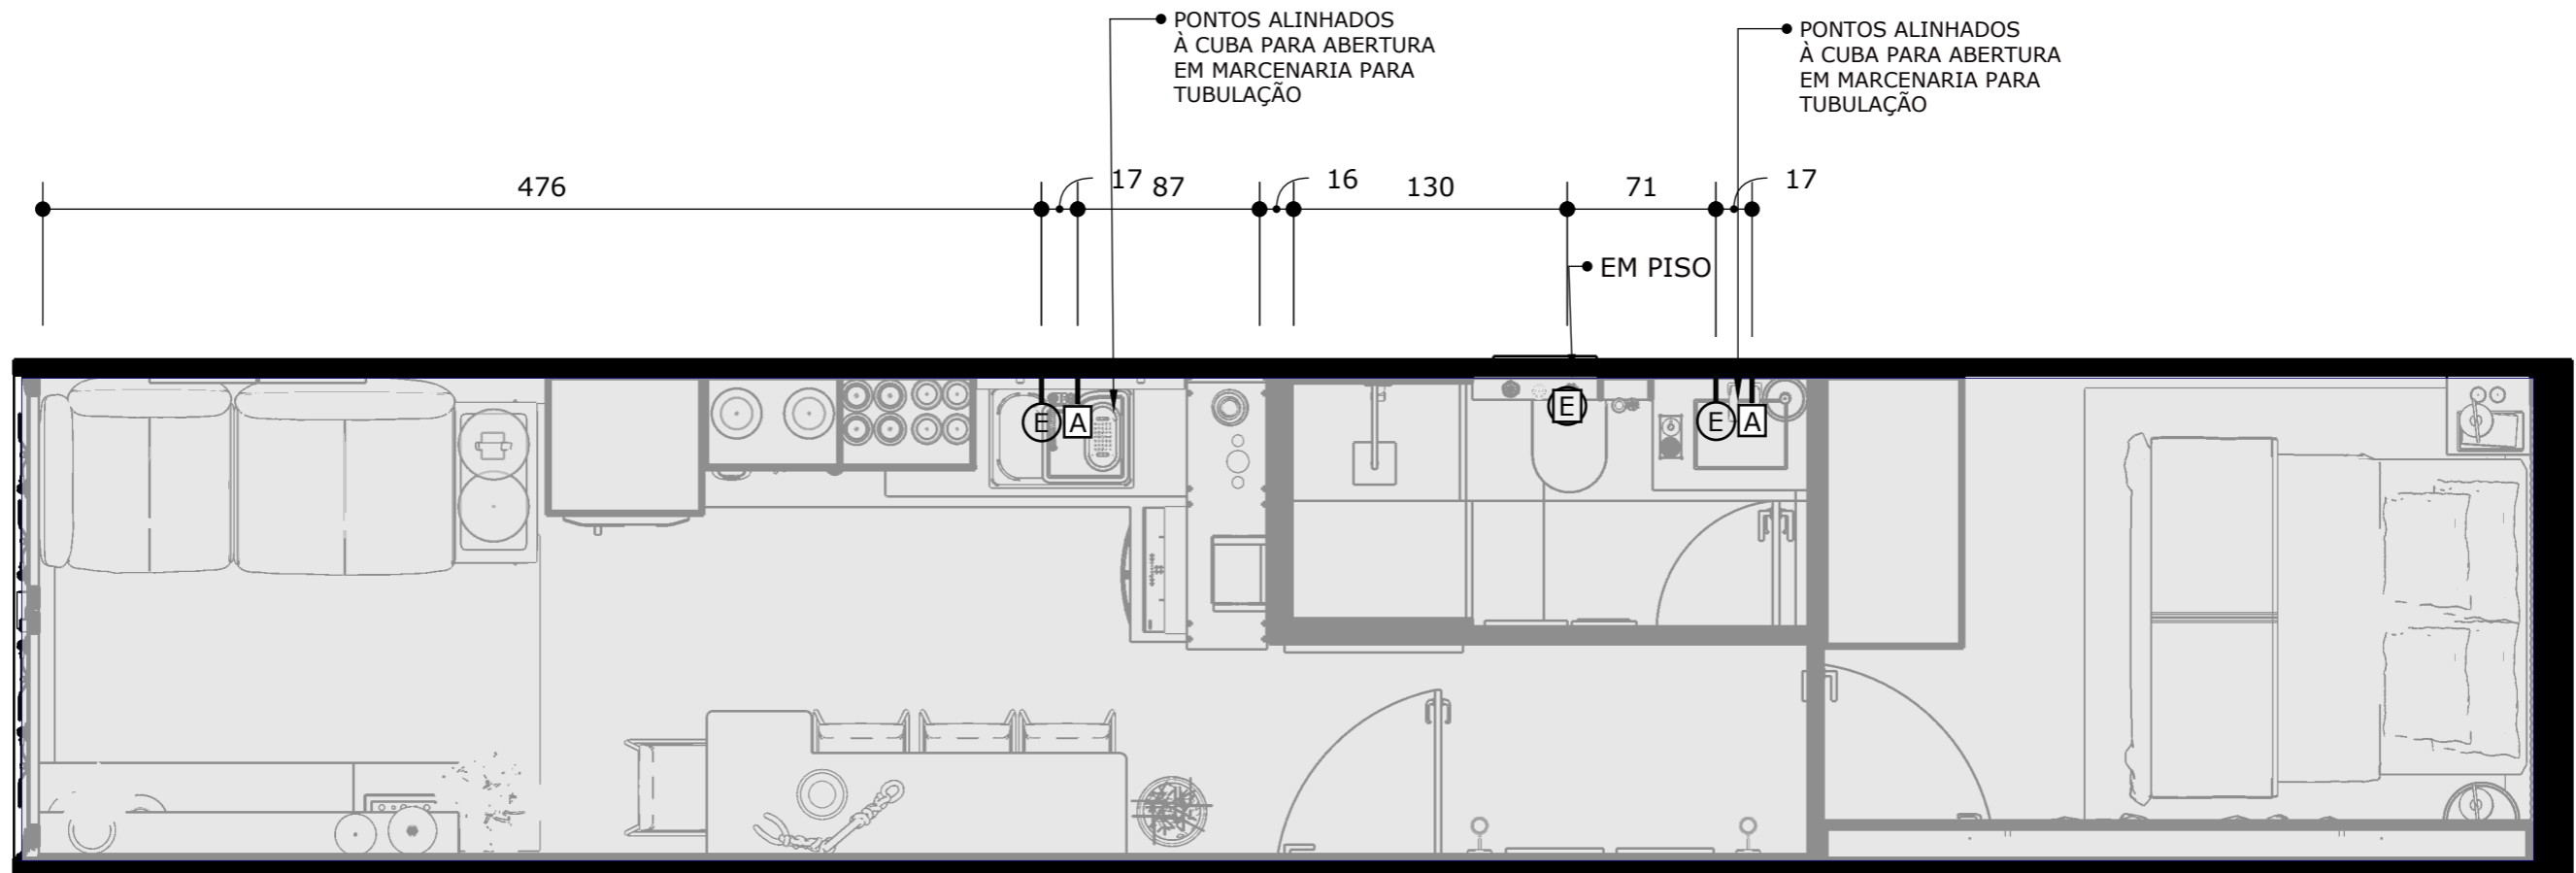

1 PLANTA BAIXA - HIDRÁULICA
ESCALA:1/35

QUANTITATIVO DE NOVOS MATERIAIS

Item	Descrição	Quant.	Altura (cm)
A	Pontos de água fria de parede	2	A ser indicado em detalhamento
E	Pontos de esgoto de parede	2	A ser indicado em detalhamento
E	Pontos de esgoto em piso	1	A ser indicado em detalhamento

CLIENTE	PROJETO	DESIGNERS	ESCALA	DATA	PÁGINA
Nadir	Contêiner	Elayne, Miriam e Pedro	1/35	06/12/2022	09