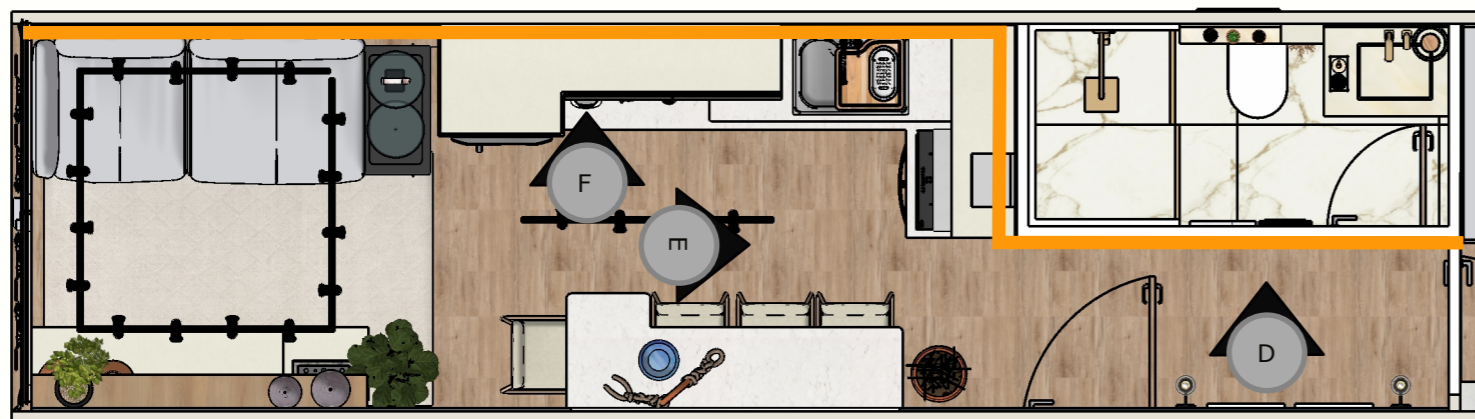

1 PLANTA BAIXA - REVESTIMENTO
ESCALA: 1/45

Início Paginação
Tijolinho Terracota
Muro Tramonto - Portobello 26x7