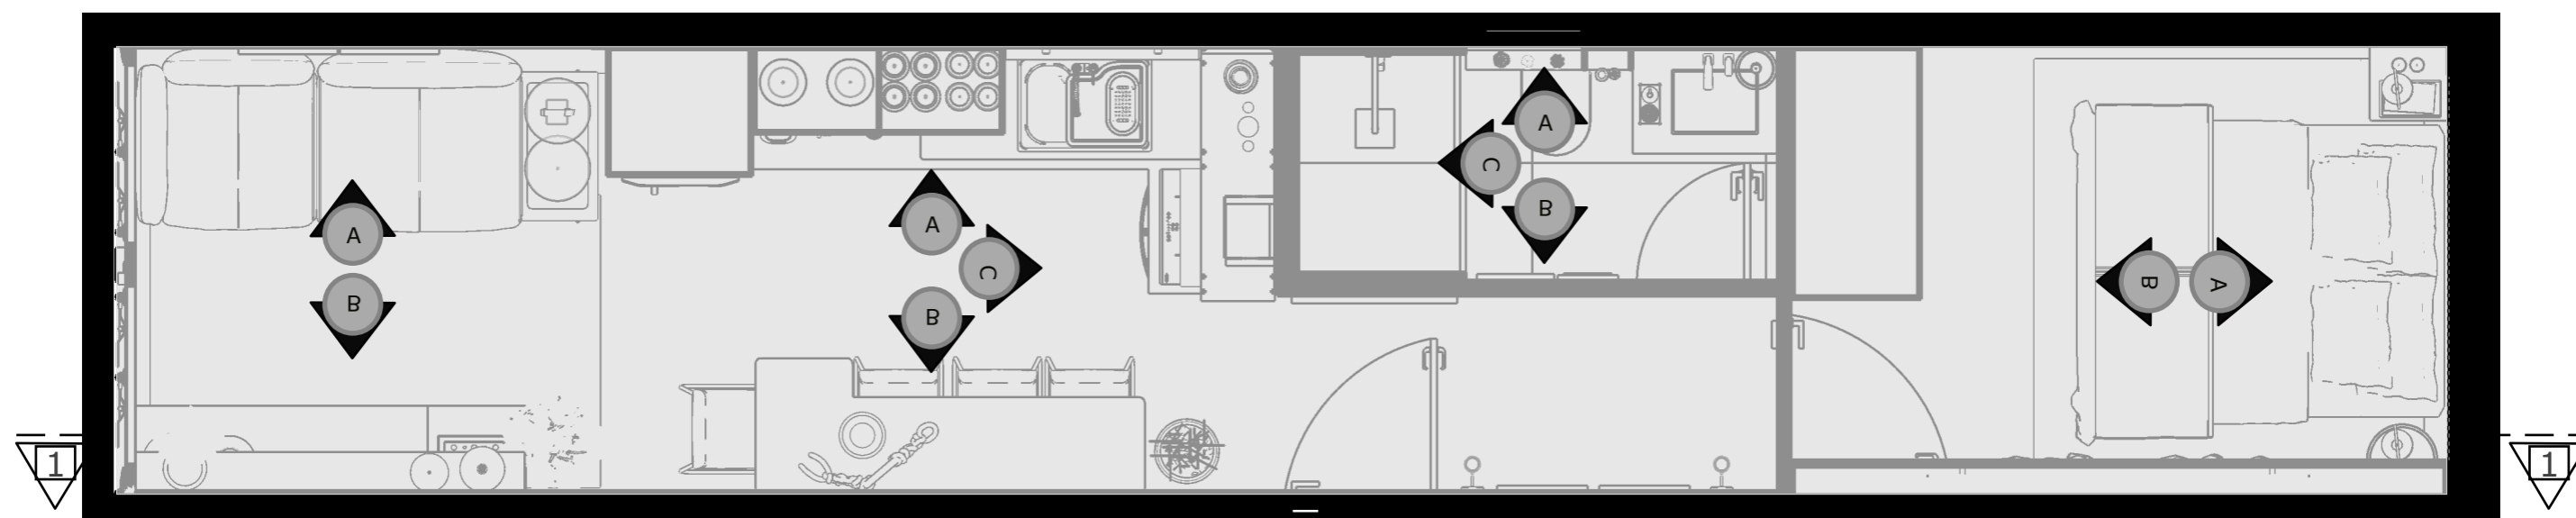

PLANTA BAIXA INDICAÇÃO

VISTAS GERAIS

1

ESCALA: 1/35

CLIENTE	PROJETO	DESIGNERS	ESCALA	DATA	PÁGINA
Nadir	Contêiner	Elayne, Miriam e Pedro	1/35	06/12/2022	22