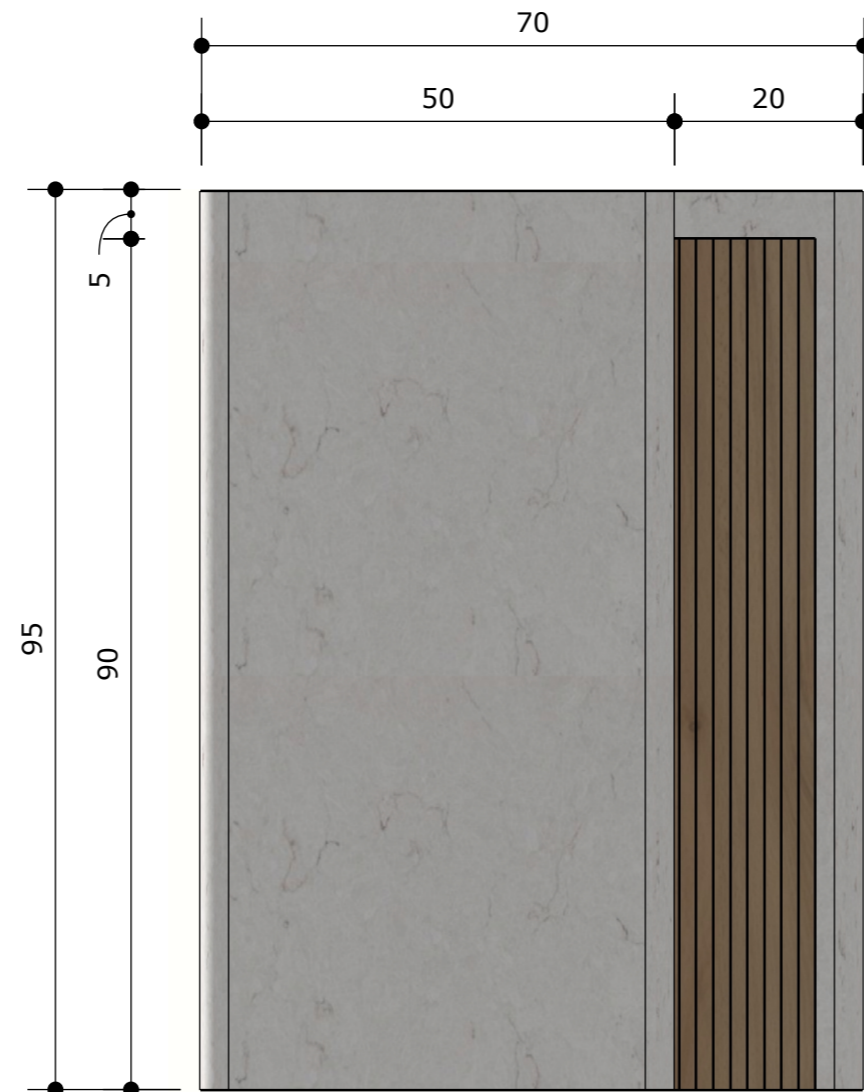

1 COZINHA - MESA-
VISTA LATERAL ESQUERDA
ESCALA:1/08

CLIENTE	PROJETO	DESIGNERS	ESCALA	DATA	PÁGINA
Nadir	Contêiner	Elayne, Miriam e Pedro	1/08	06/12/2022	70