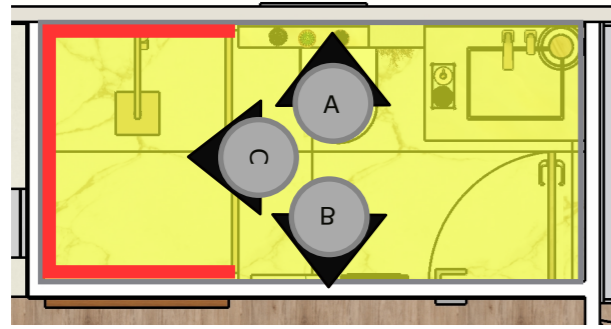

1 PLANTA BAIXA -
REVESTIMENTO BANHEIRO
ESCALA: 1/35

Início da paginação

Porcelanato Portobello
Oro Bianco Natural - 60x120

2 VISTA A -
PAGINAÇÃO
ESCALA: 1/20

CLIENTE	PROJETO	DESIGNERS	ESCALA	DATA	PÁGINA
Nadir	Contêiner	Elayne, Miriam e Pedro	1/20	06/12/2022	15