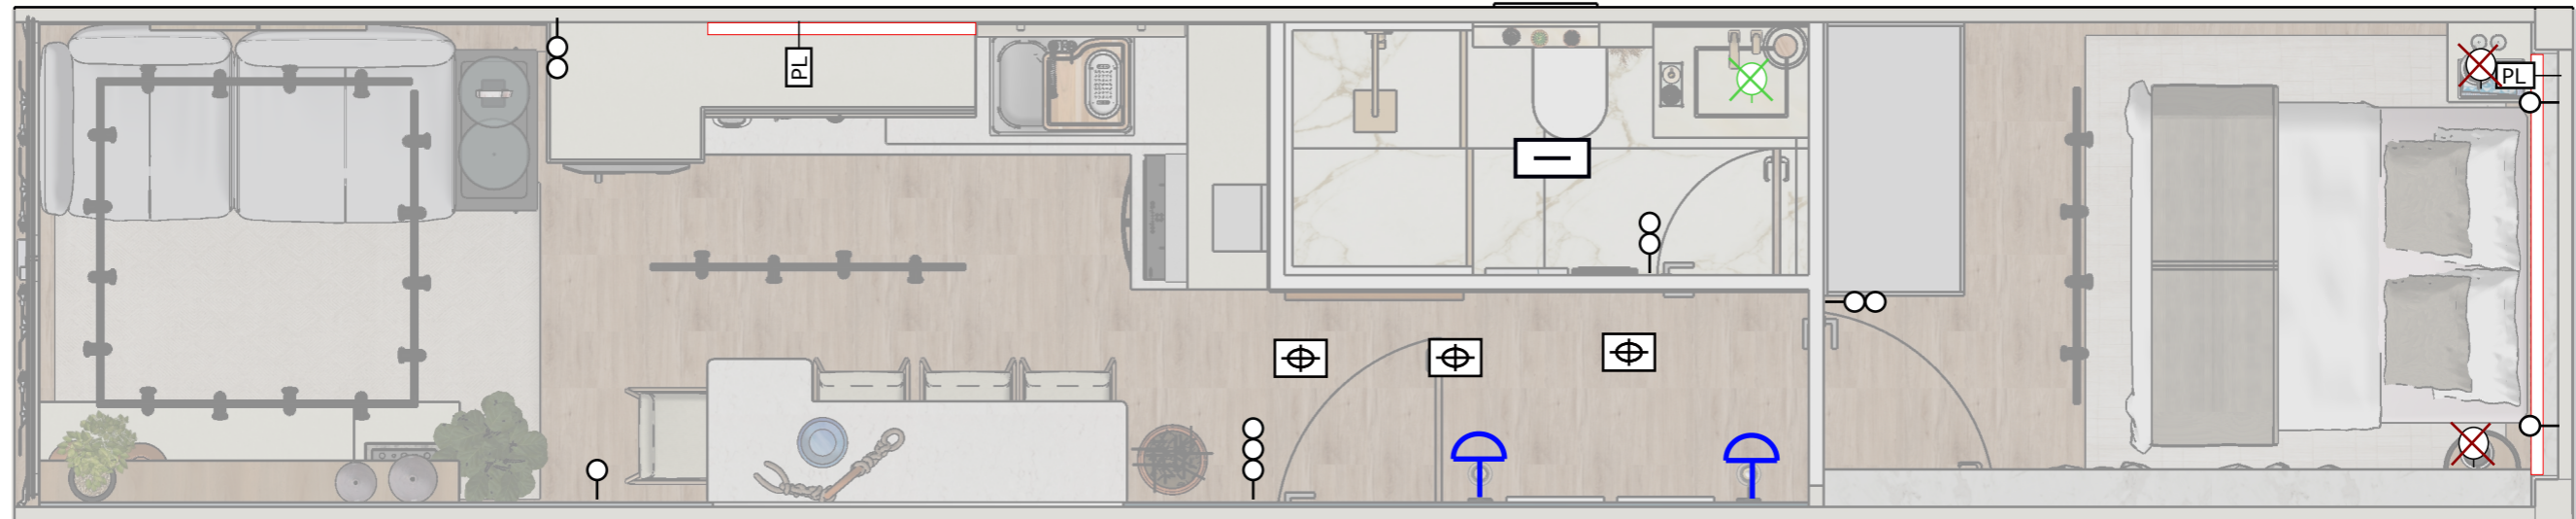

CLIENTE	PROJETO	DESIGNERS	ESCALA	DATA	PÁGINA
Nadir	Contêiner	Elayne, Miriam e Pedro	1/35	06/12/2022	09

ORIENTAÇÕES GERAIS

* Quantidade de Lúmens calculado: 7.300

ORIENTAÇÕES GERAIS

- *Instalar as luminárias decorativas apenas após a entrada dos móveis soltos
- *Todas as lâmpadas com IRC > 80
- *O posicionamento da legenda da fita de LED indica onde deve começar a instalação