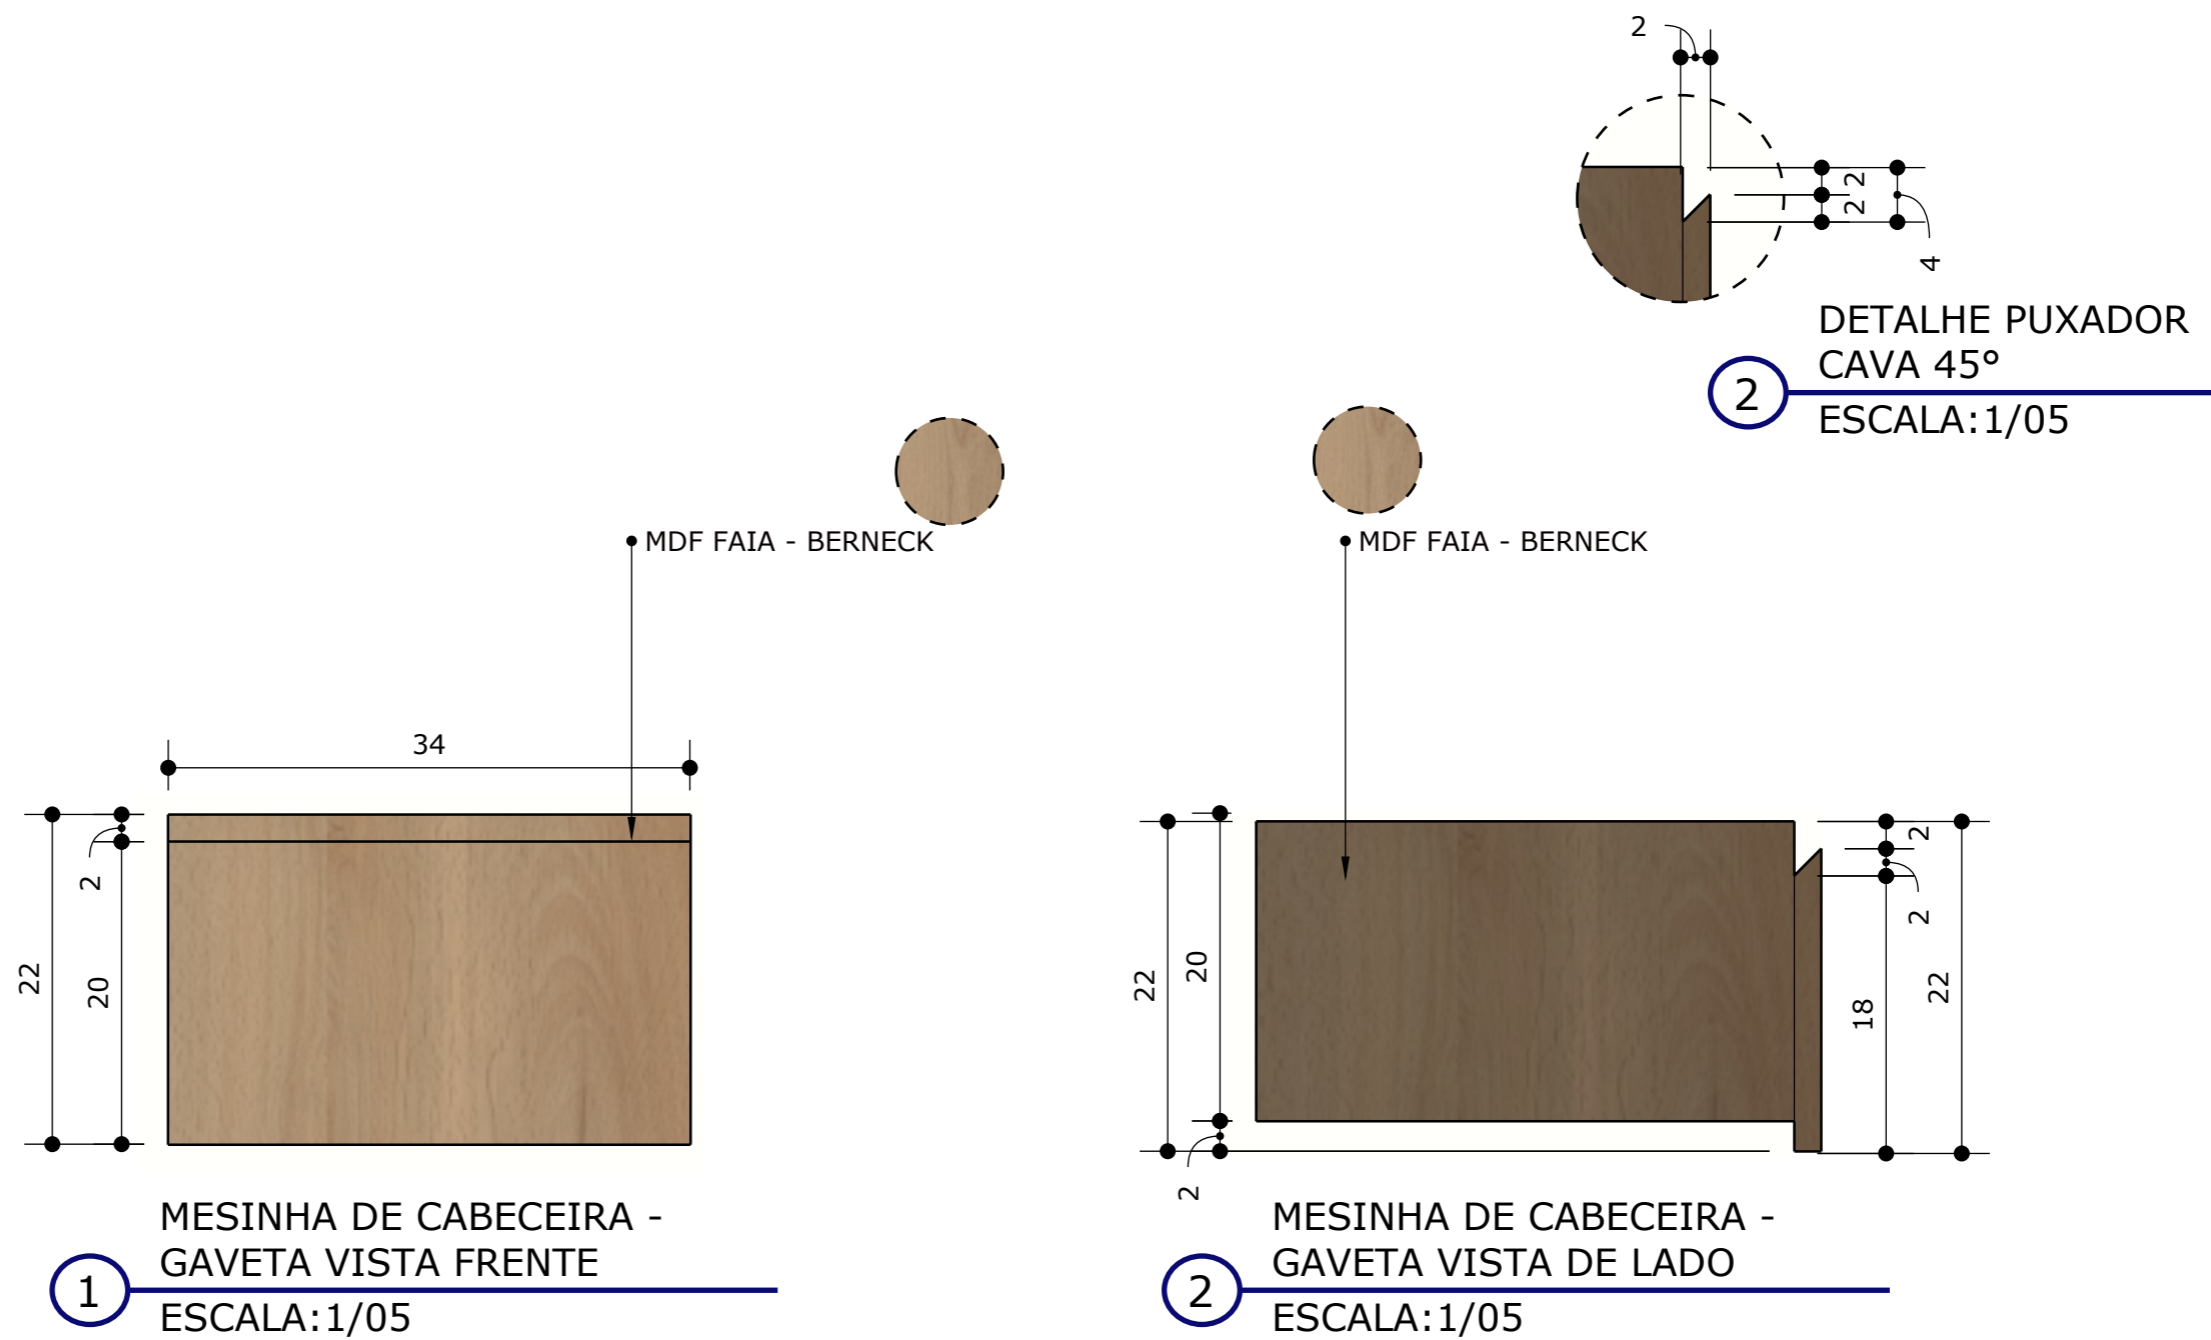

DETALHE PUXADOR
CAVA 45°
ESCALA: 1/05

2

PUXADOR CAVA 45°

MESINHA DE CABECEIRA -
GAVETA ISOMÉTRICA
ESCALA: 1/05

1

MESINHA DE CABECEIRA -
GAVETA VISTA DE CIMA
ESCALA: 1/05

2

CLIENTE	PROJETO	DESIGNERS	ESCALA	DATA	PÁGINA
Nadir	Contêiner	Elayne, Miriam e Pedro	1/05	06/12/2022	103

CLIENTE	PROJETO	DESIGNERS	ESCALA	DATA	PÁGINA
Nadir	Contêiner	Elayne, Miriam e Pedro	1/05	06/12/2022	104

1 MESINHA DE CABECEIRA
ISOMÉTRICA
ESCALA: 1/05

CLIENTE	PROJETO	DESIGNERS	ESCALA	DATA	PÁGINA
Nadir	Contêiner	Elayne, Miriam e Pedro	1/05	06/12/2022	105