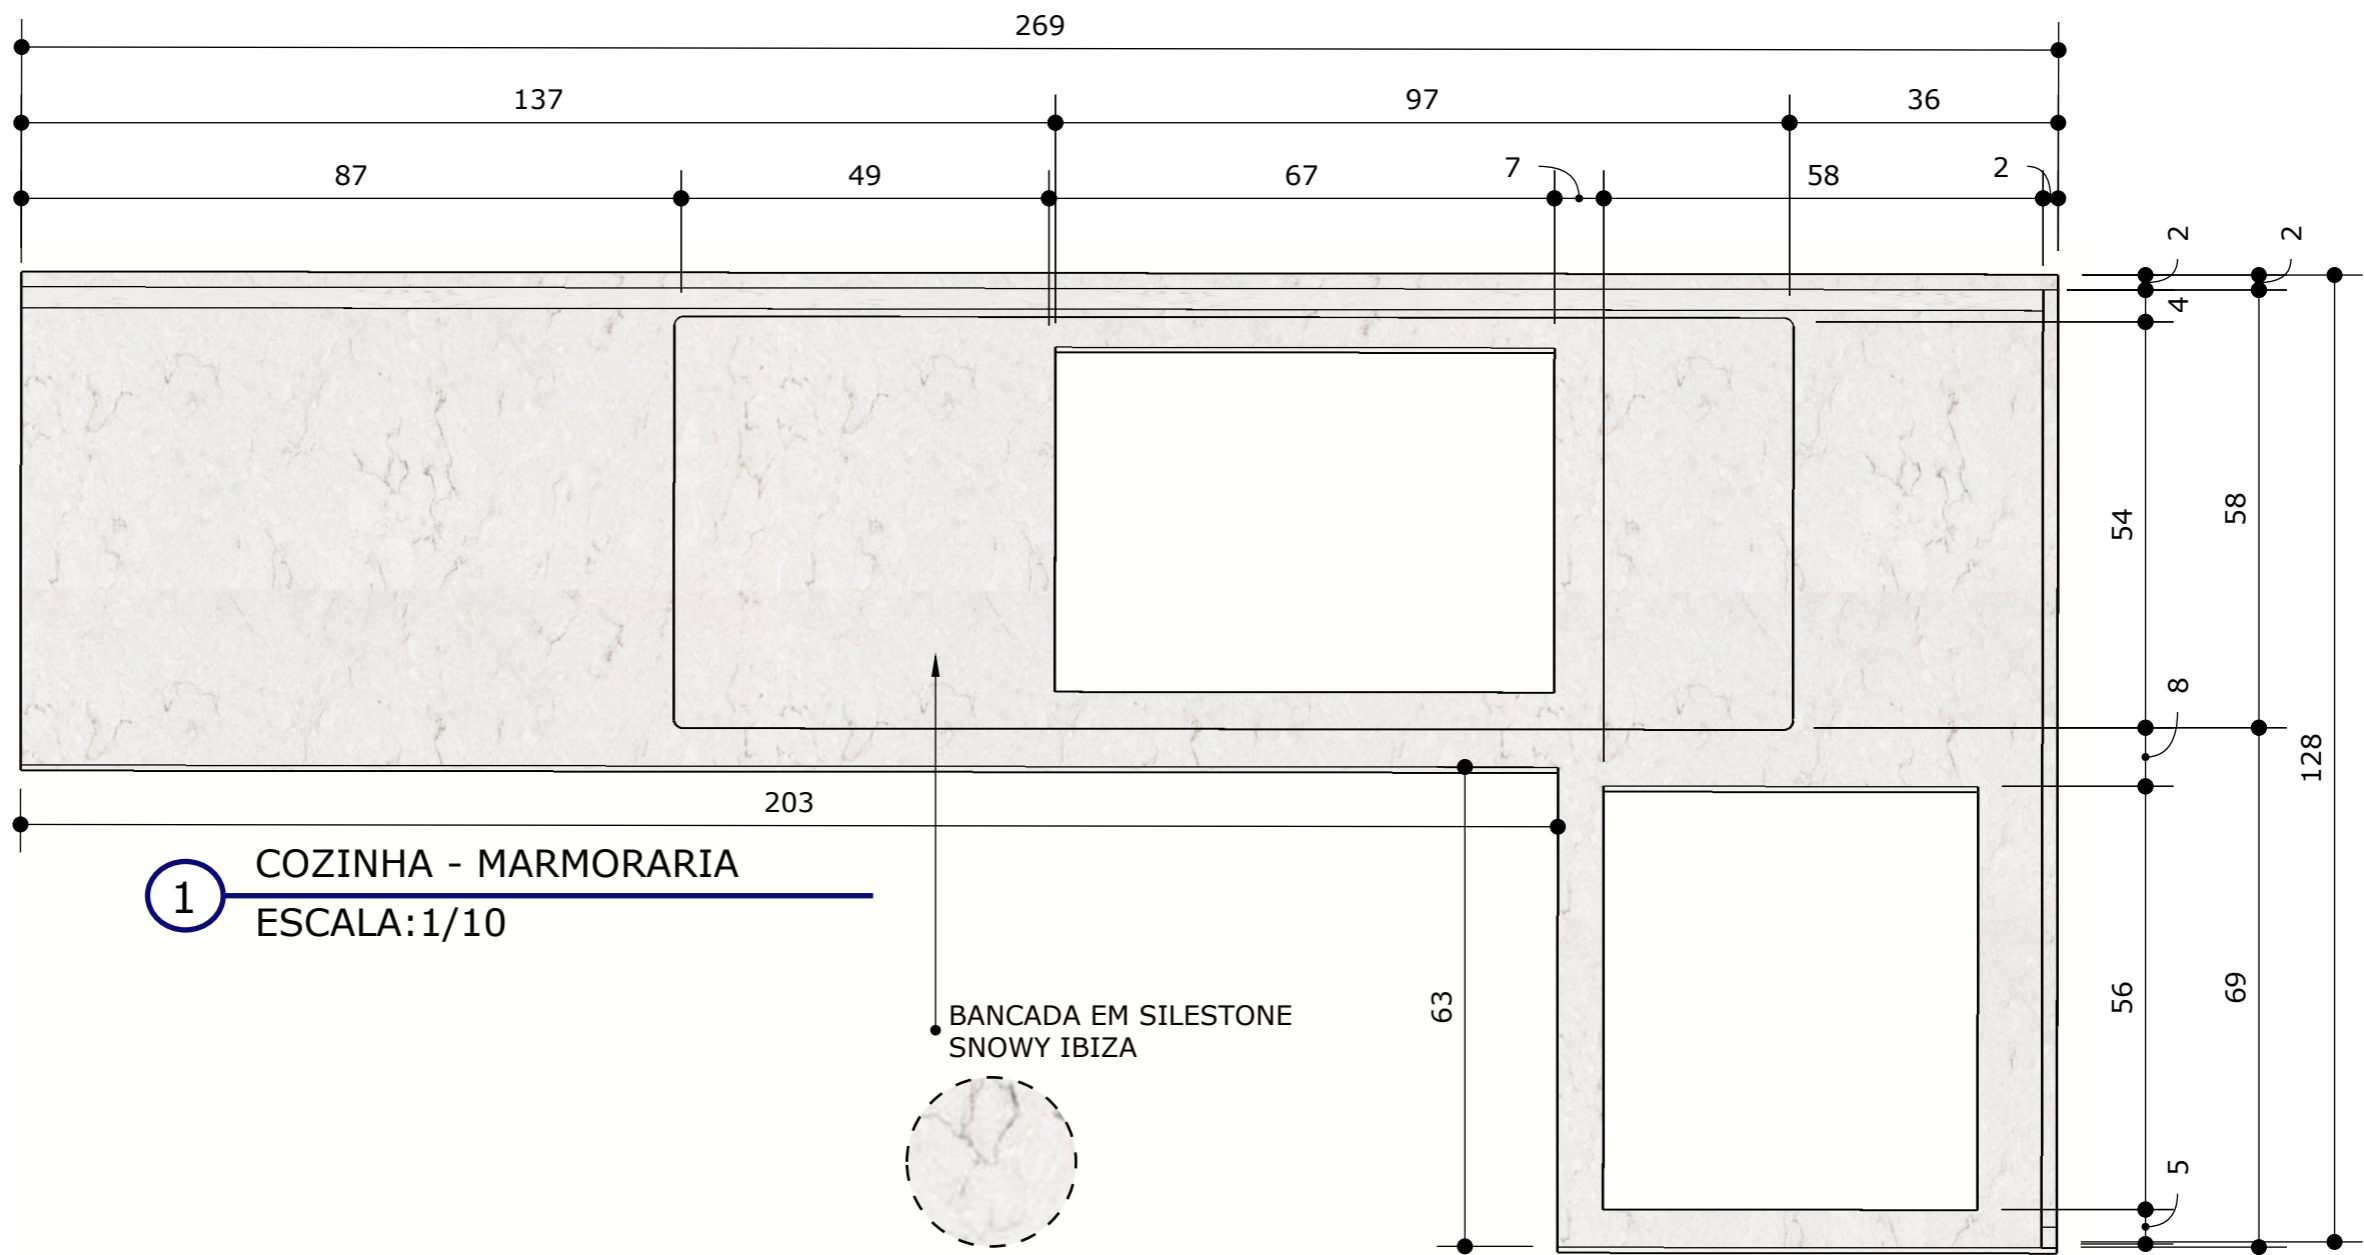

CLIENTE	PROJETO	DESIGNERS	ESCALA	DATA	PÁGINA
Nadir	Contêiner	Elayne, Miriam e Pedro	1/10	06/12/2022	62