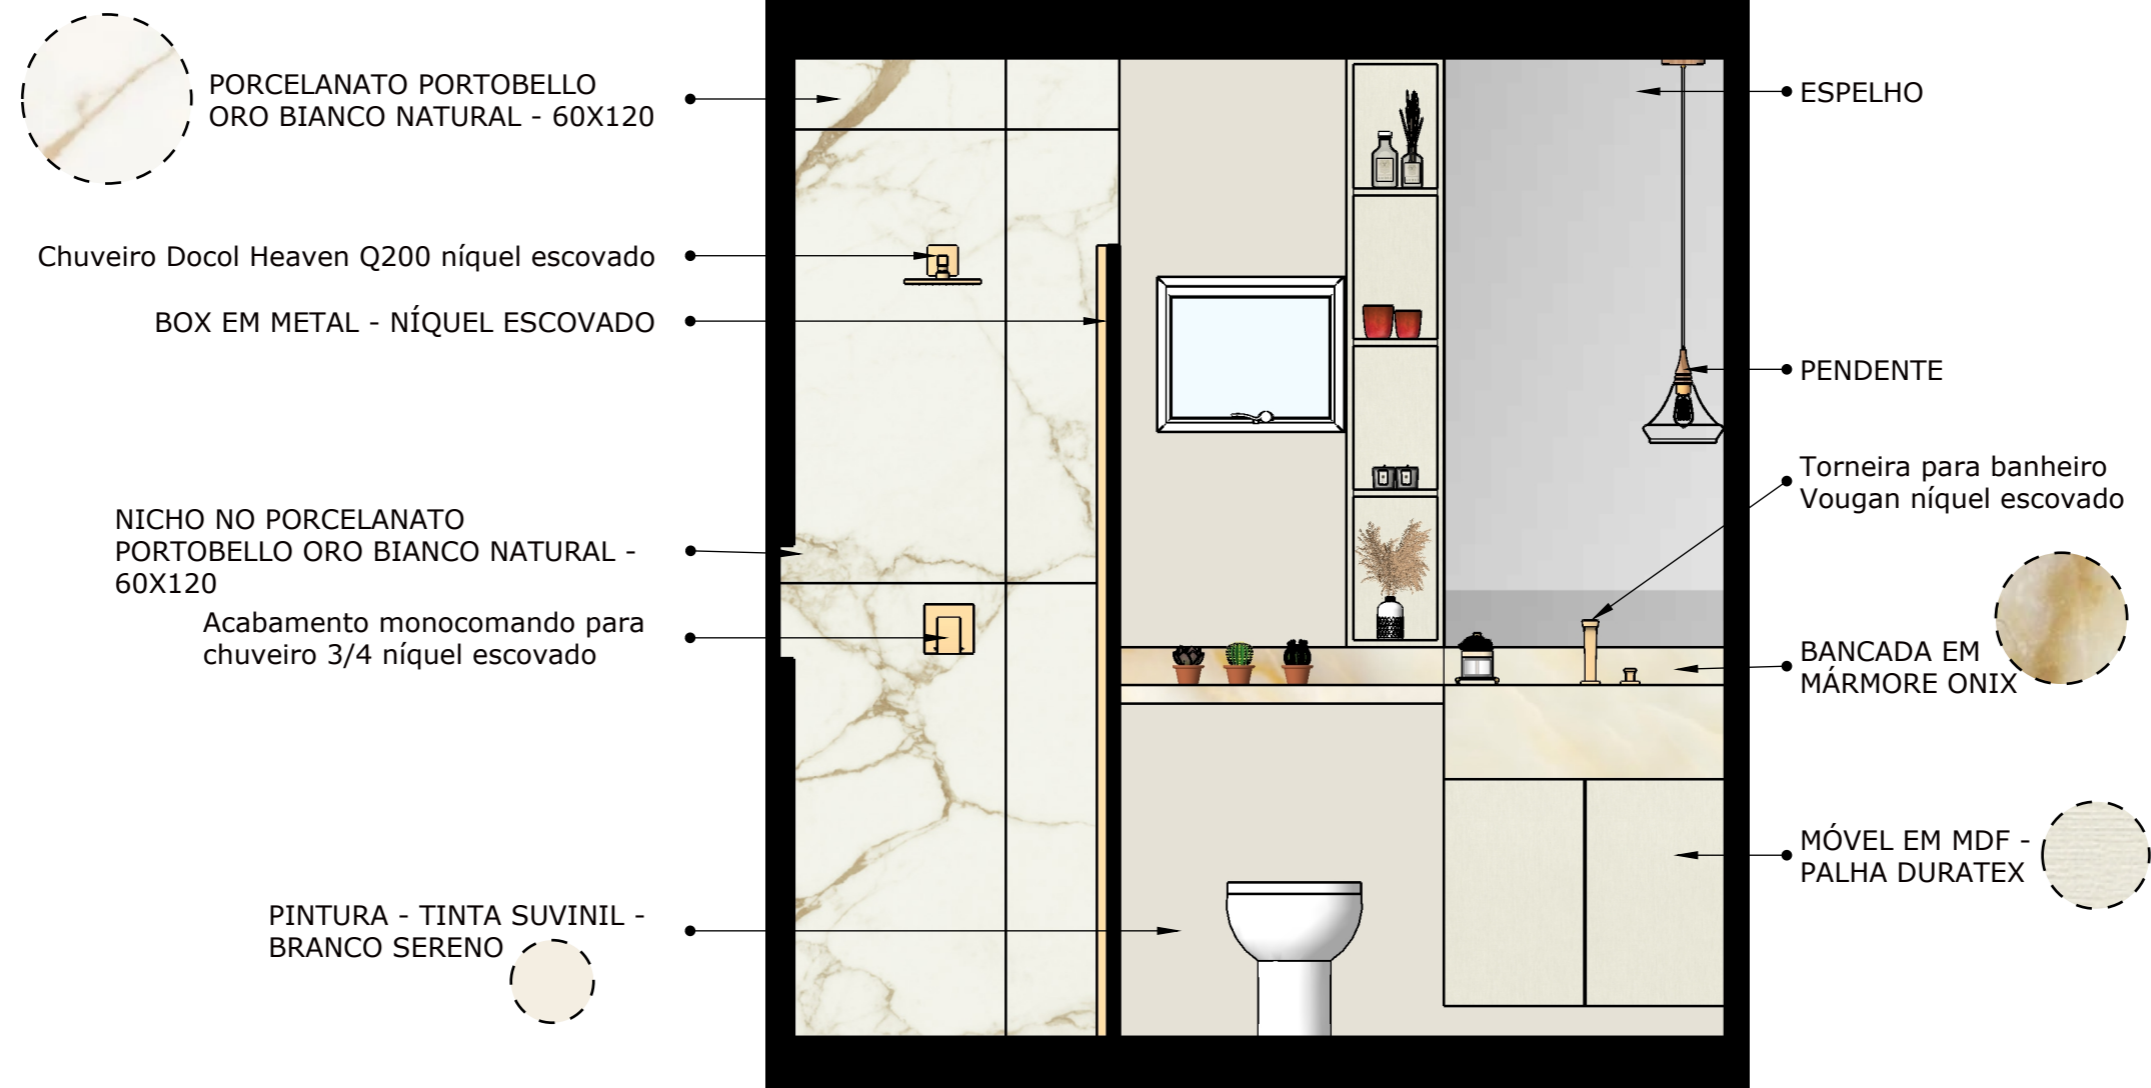

VISTA A - BANHEIRO -
MATERIAIS

1

ESCALA: 1/20

CLIENTE	PROJETO	DESIGNERS	ESCALA	DATA	PÁGINA
Nadir	Contêiner	Elayne, Miriam e Pedro	1/20	06/12/2022	77