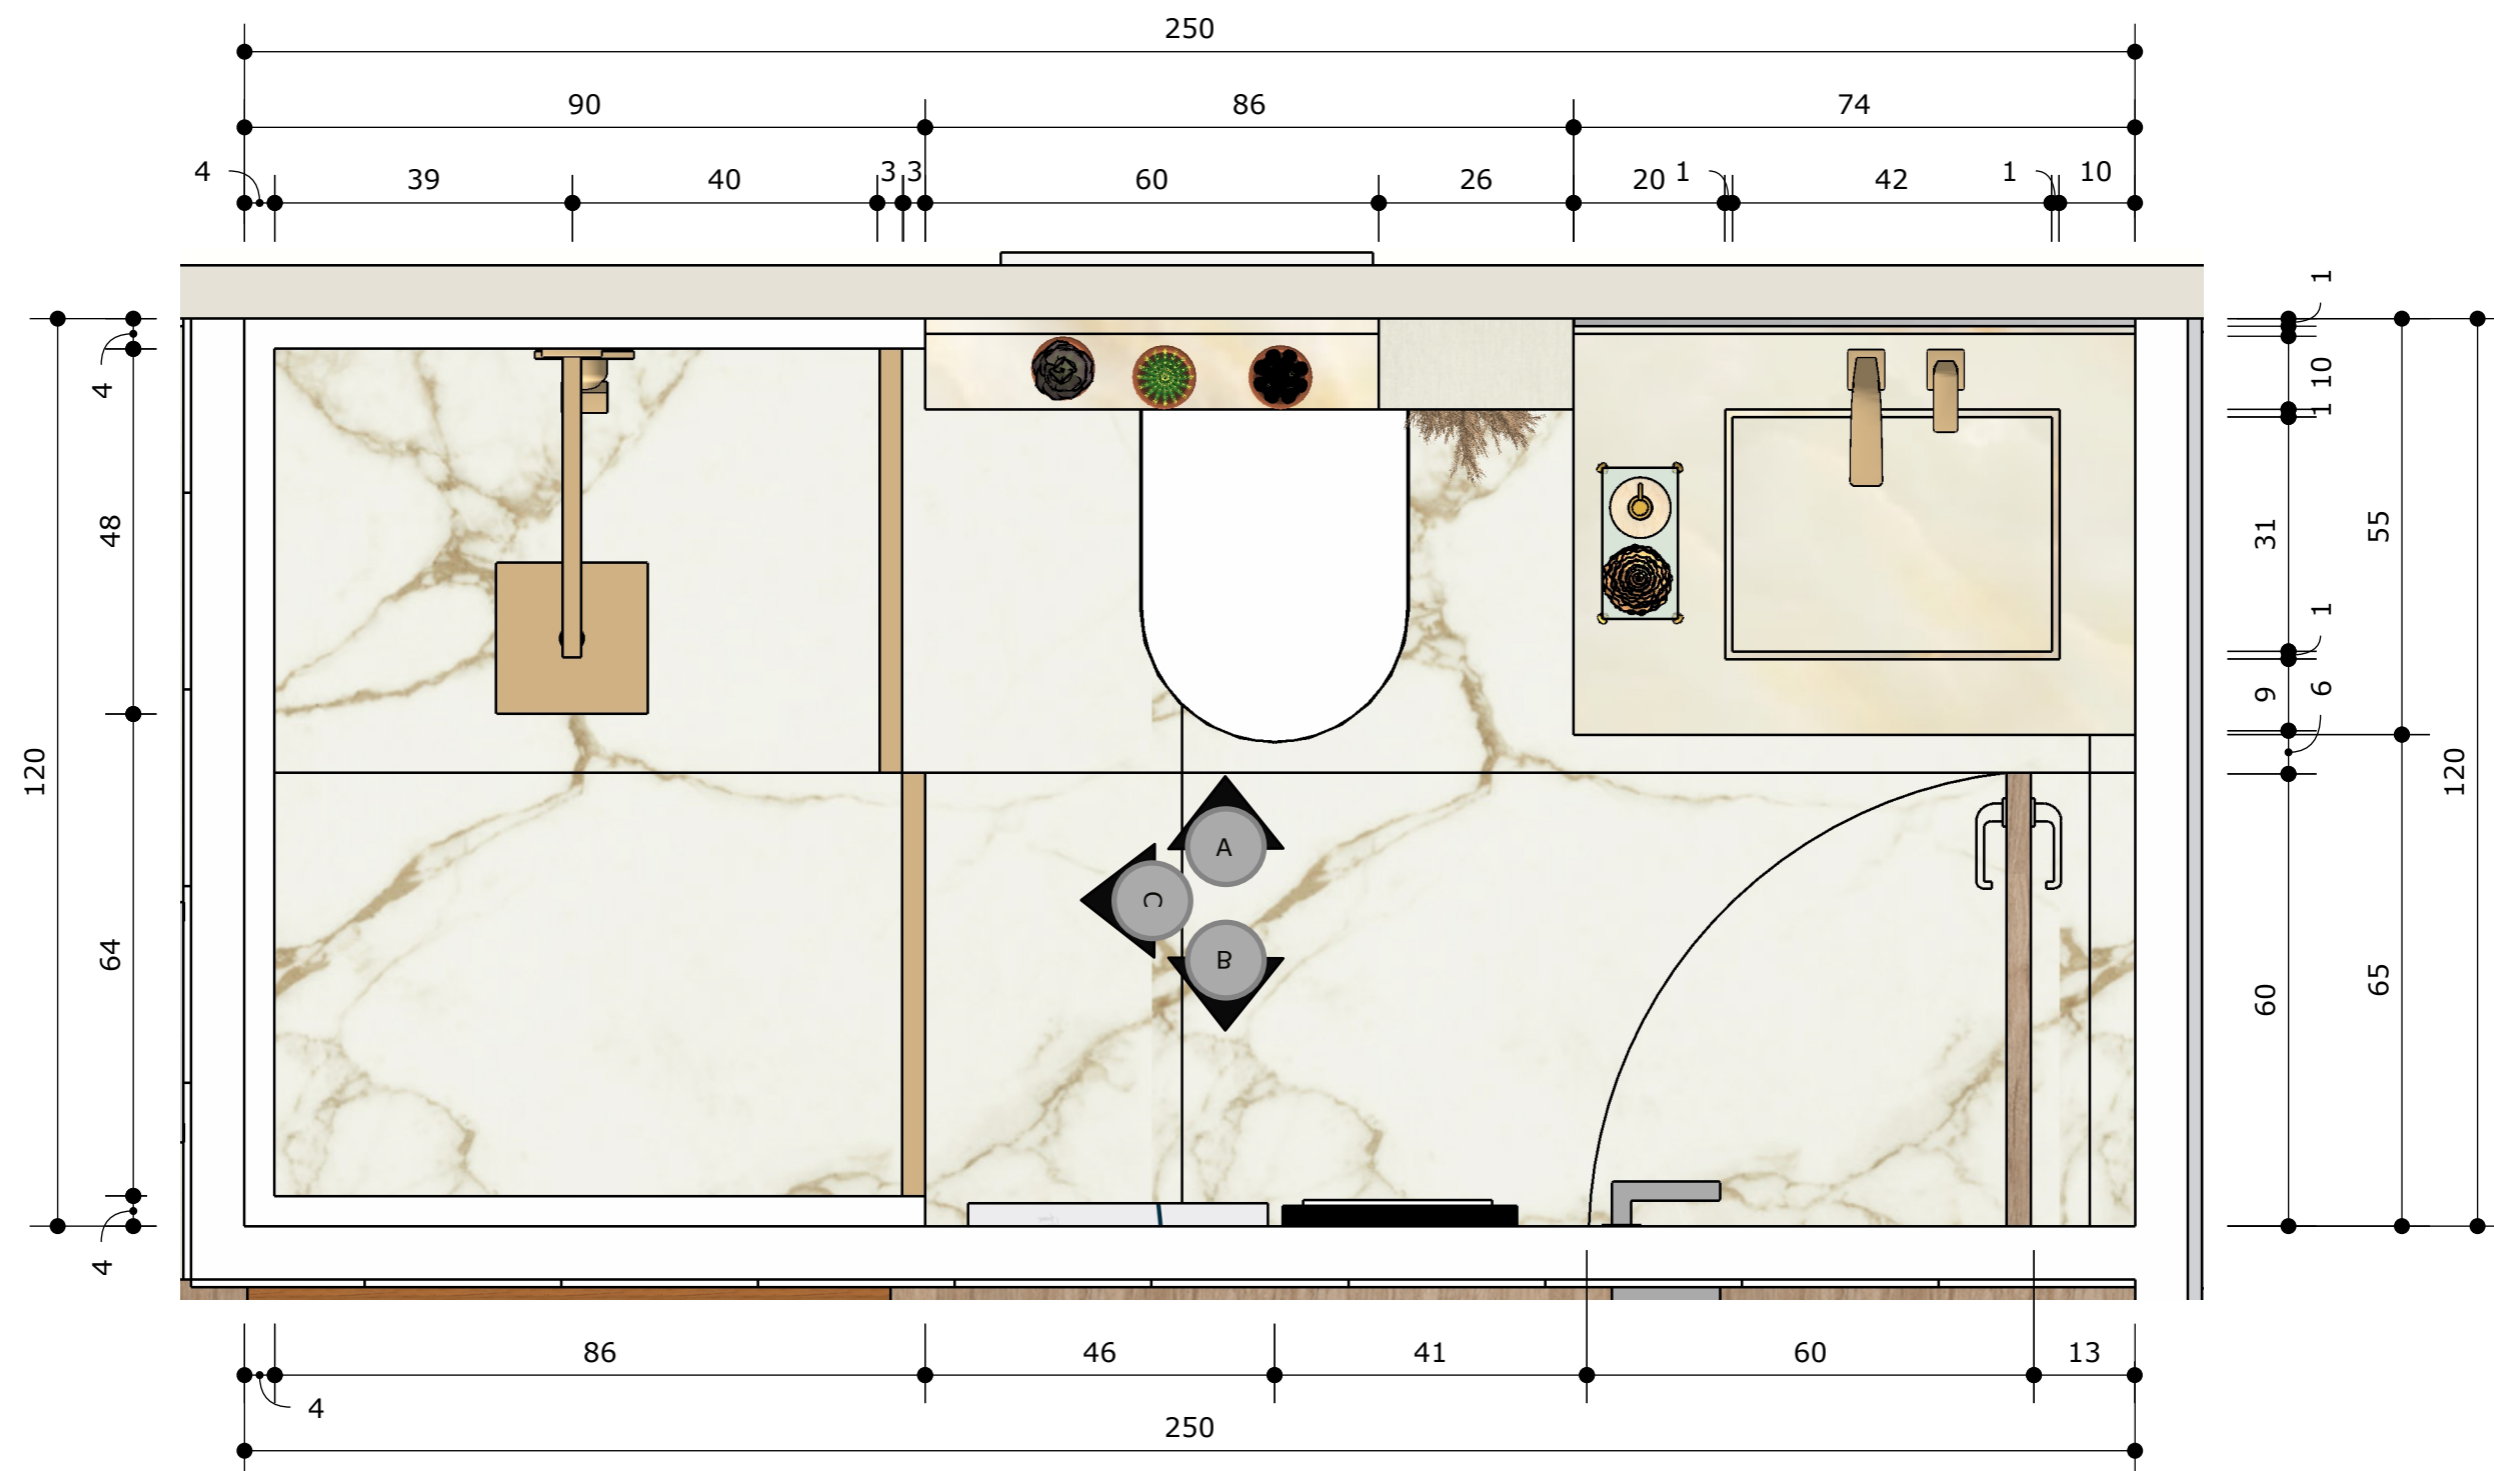

1 PLANTA BAIXA - INDICAÇÕES
VISTA GERAL
ESCALA:1/10

CLIENTE	PROJETO	DESIGNERS	ESCALA	DATA	PÁGINA
Nadir	Contêiner	Elayne, Miriam e Pedro	1/10	06/12/2022	74