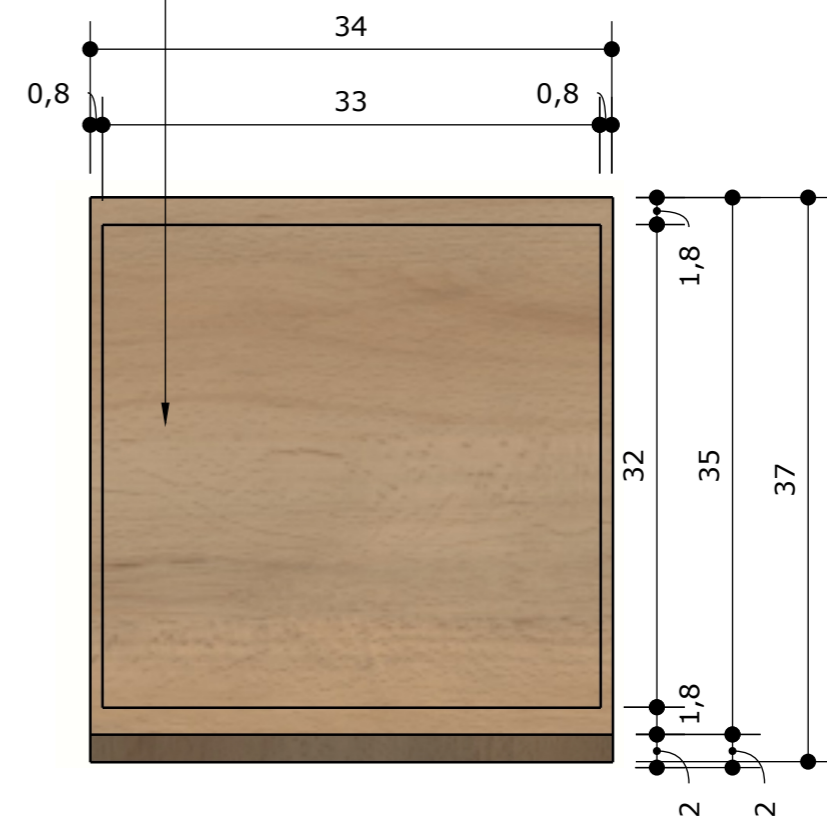

DETALHE PUXADOR
CAVA 45°
ESCALA: 1/05

2

PUXADOR CAVA 45°

MESINHA DE CABECEIRA -
GAVETA ISOMÉTRICA
ESCALA: 1/05

1

MESINHA DE CABECEIRA -
GAVETA VISTA DE CIMA
ESCALA: 1/05

2

CLIENTE	PROJETO	DESIGNERS	ESCALA	DATA	PÁGINA
Nadir	Contêiner	Elayne, Miriam e Pedro	1/05	06/12/2022	103