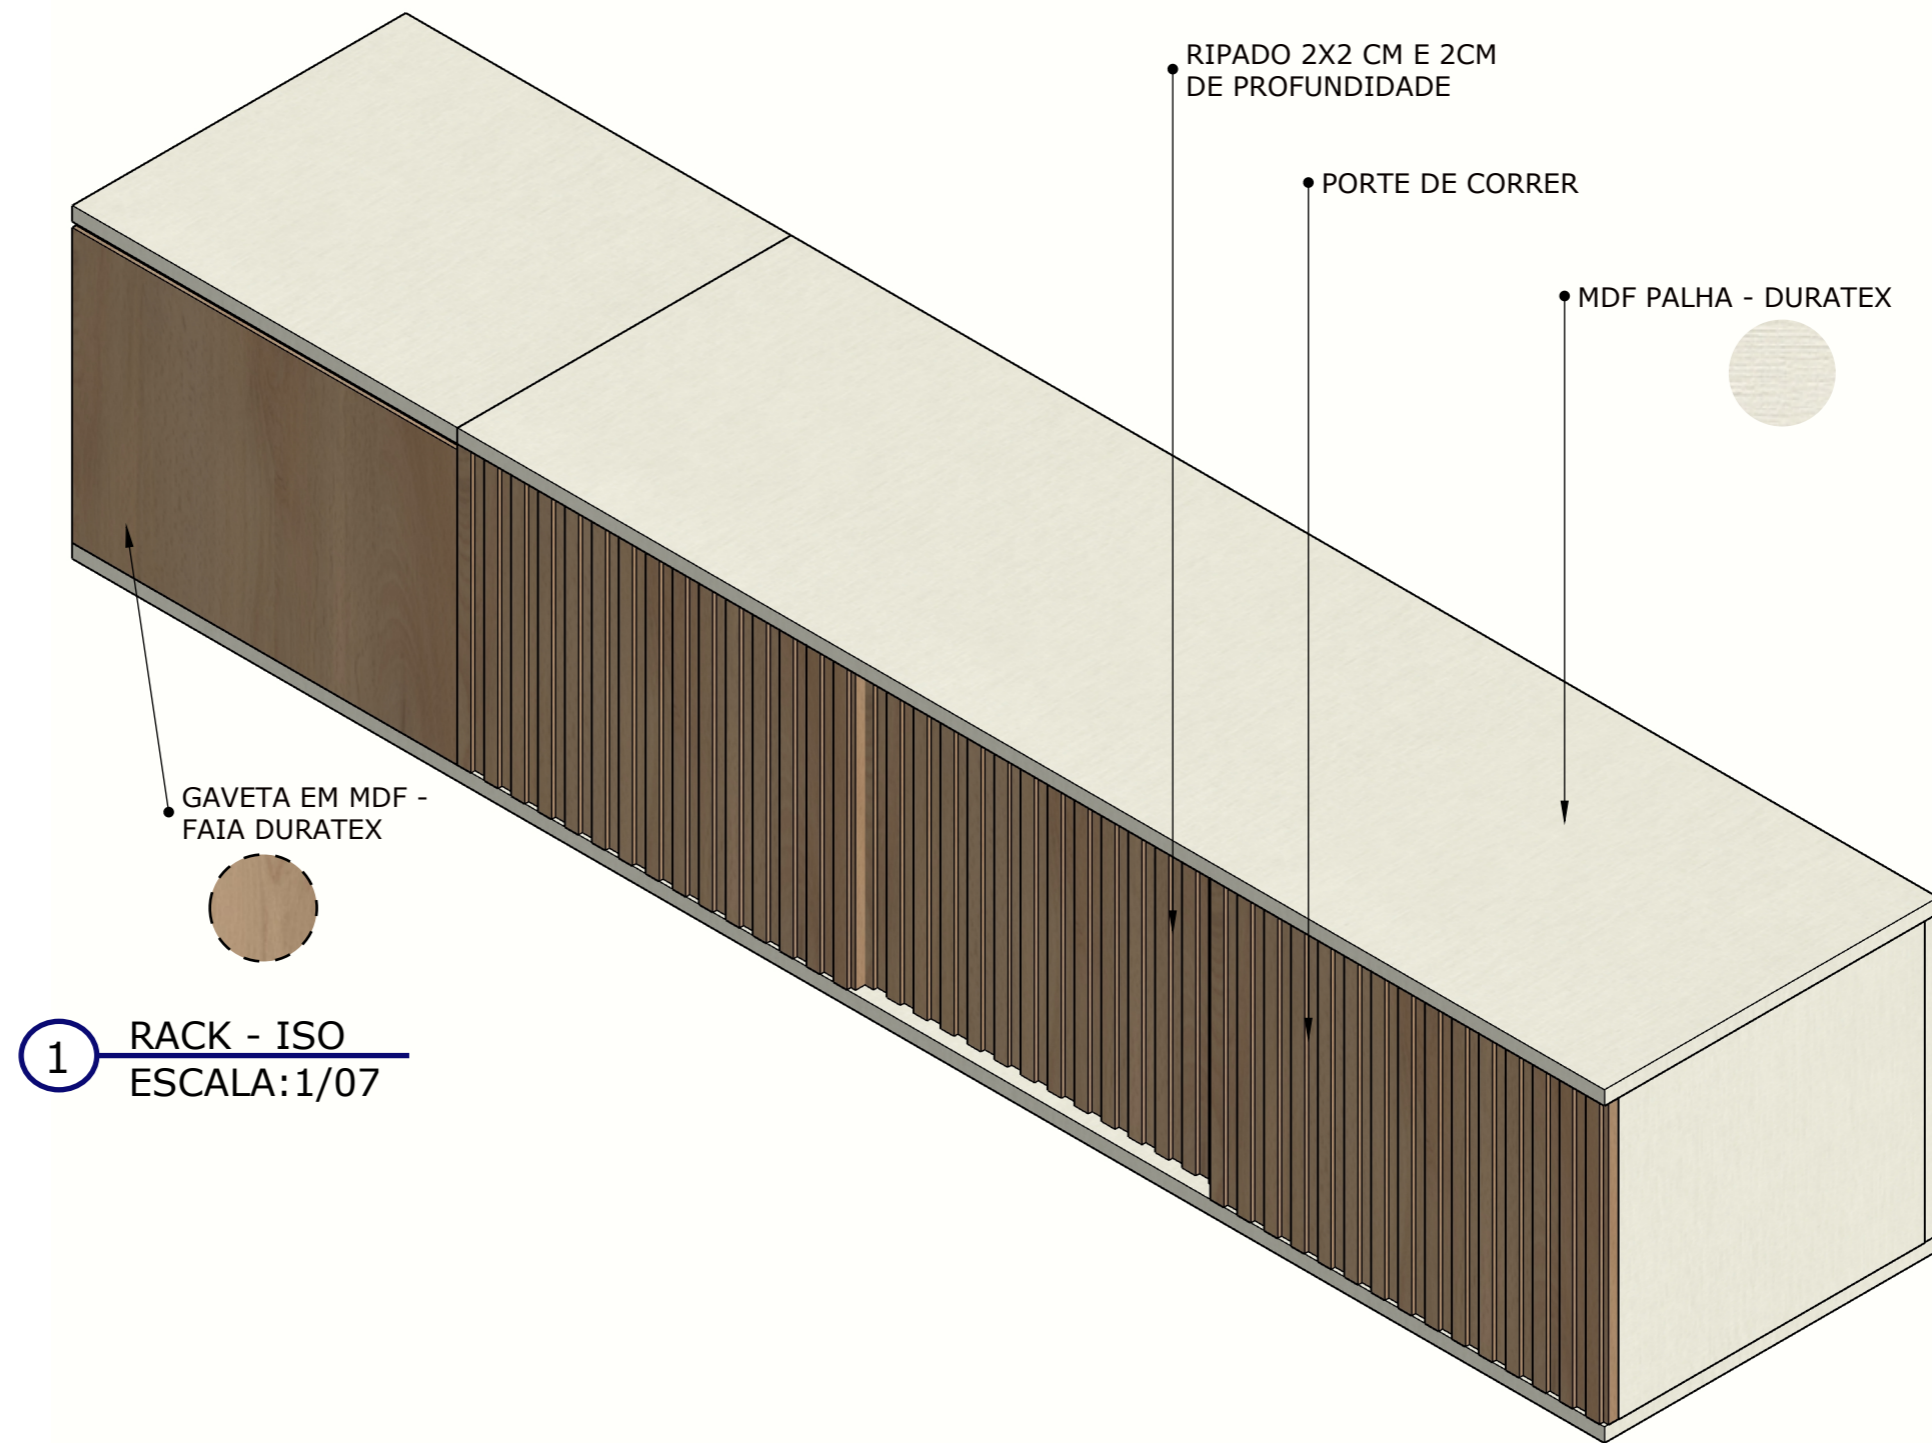

CLIENTE	PROJETO	DESIGNERS	ESCALA	DATA	PÁGINA
Nadir	Contêiner	Elayne, Miriam e Pedro	1/07	06/12/2022	35