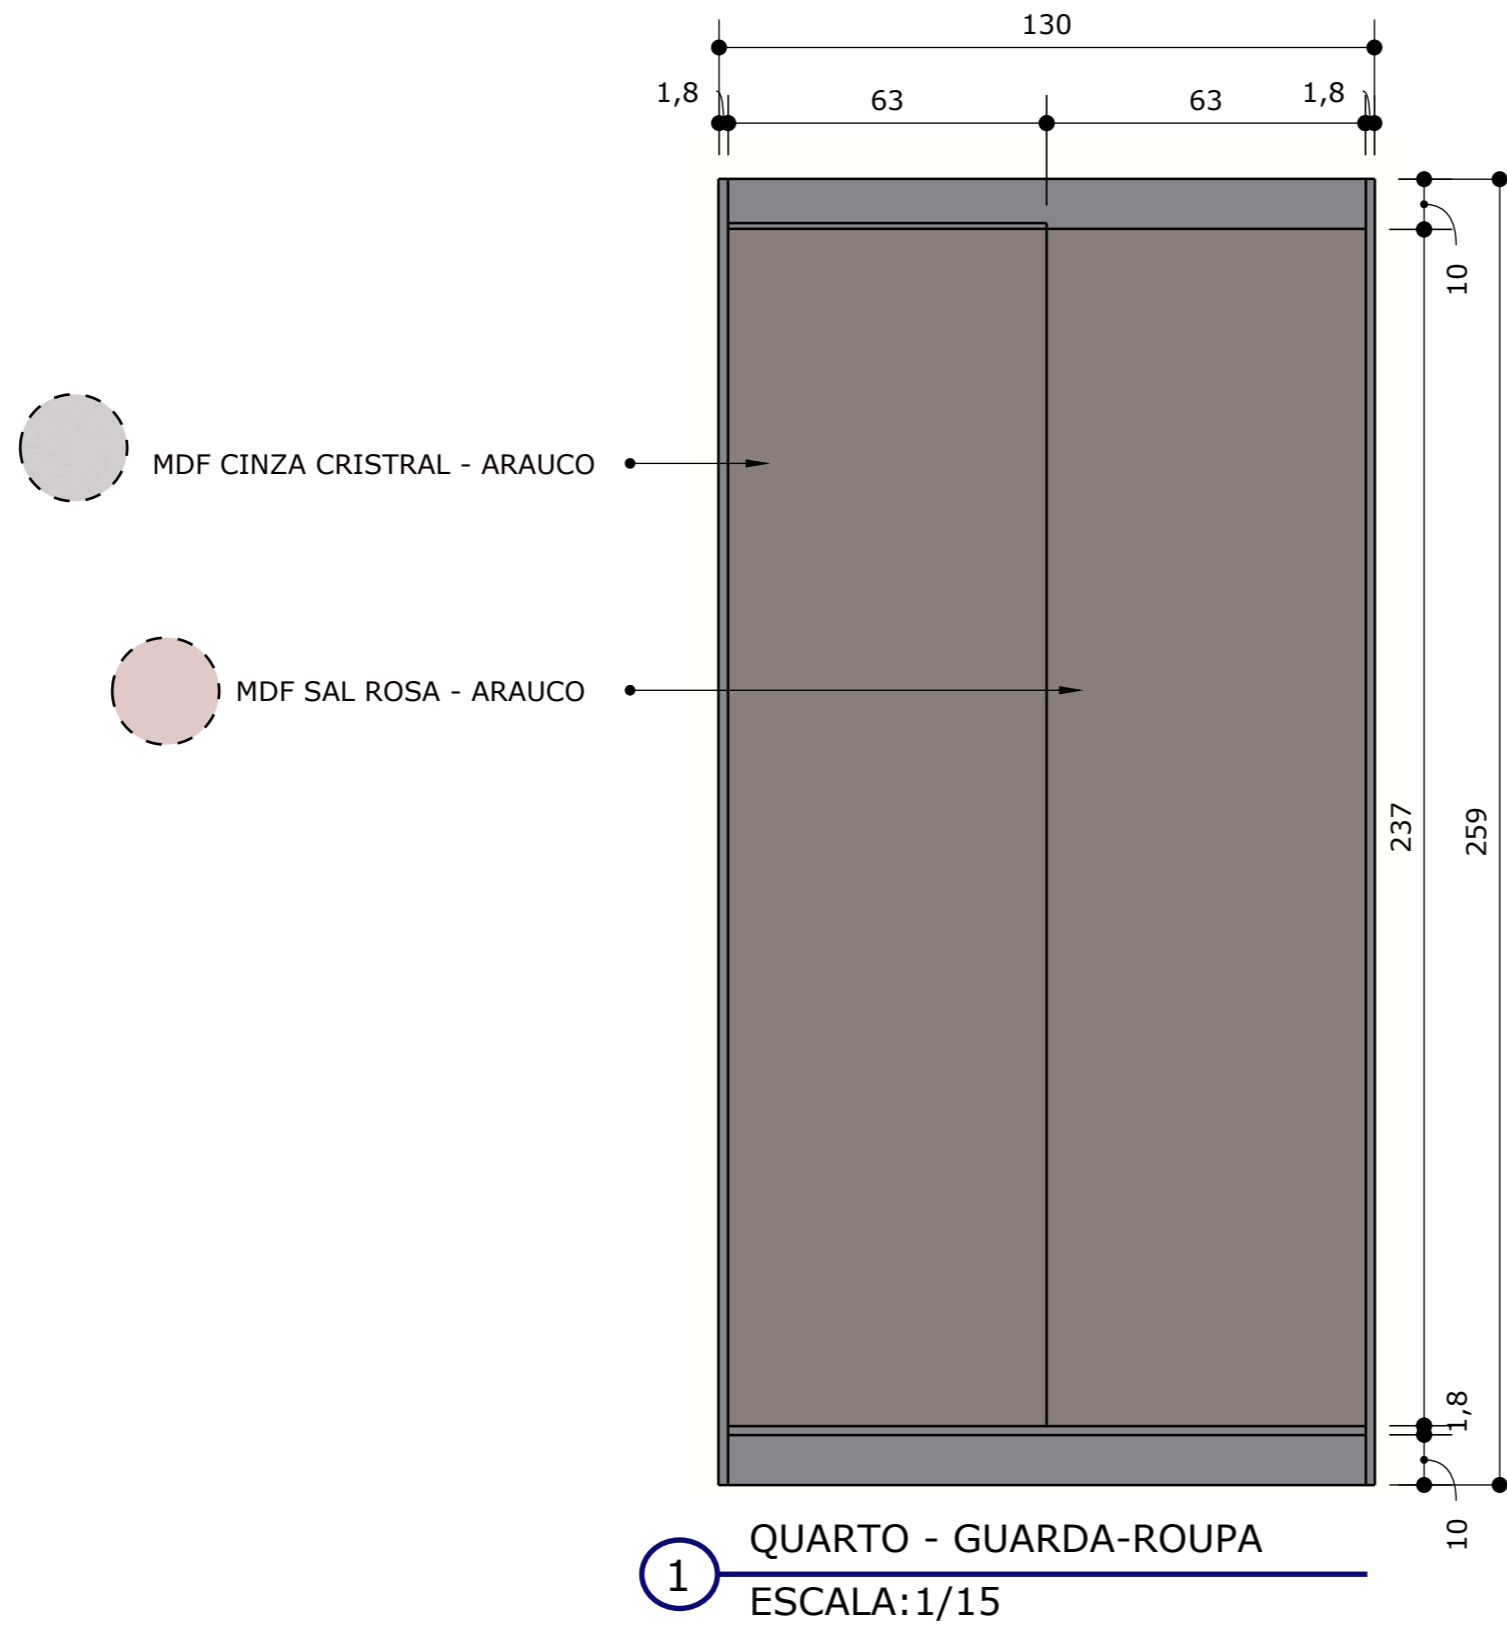

CLIENTE	PROJETO	DESIGNERS	ESCALA	DATA	PÁGINA
Nadir	Contêiner	Elayne, Miriam e Pedro	1/15	06/12/2022	110