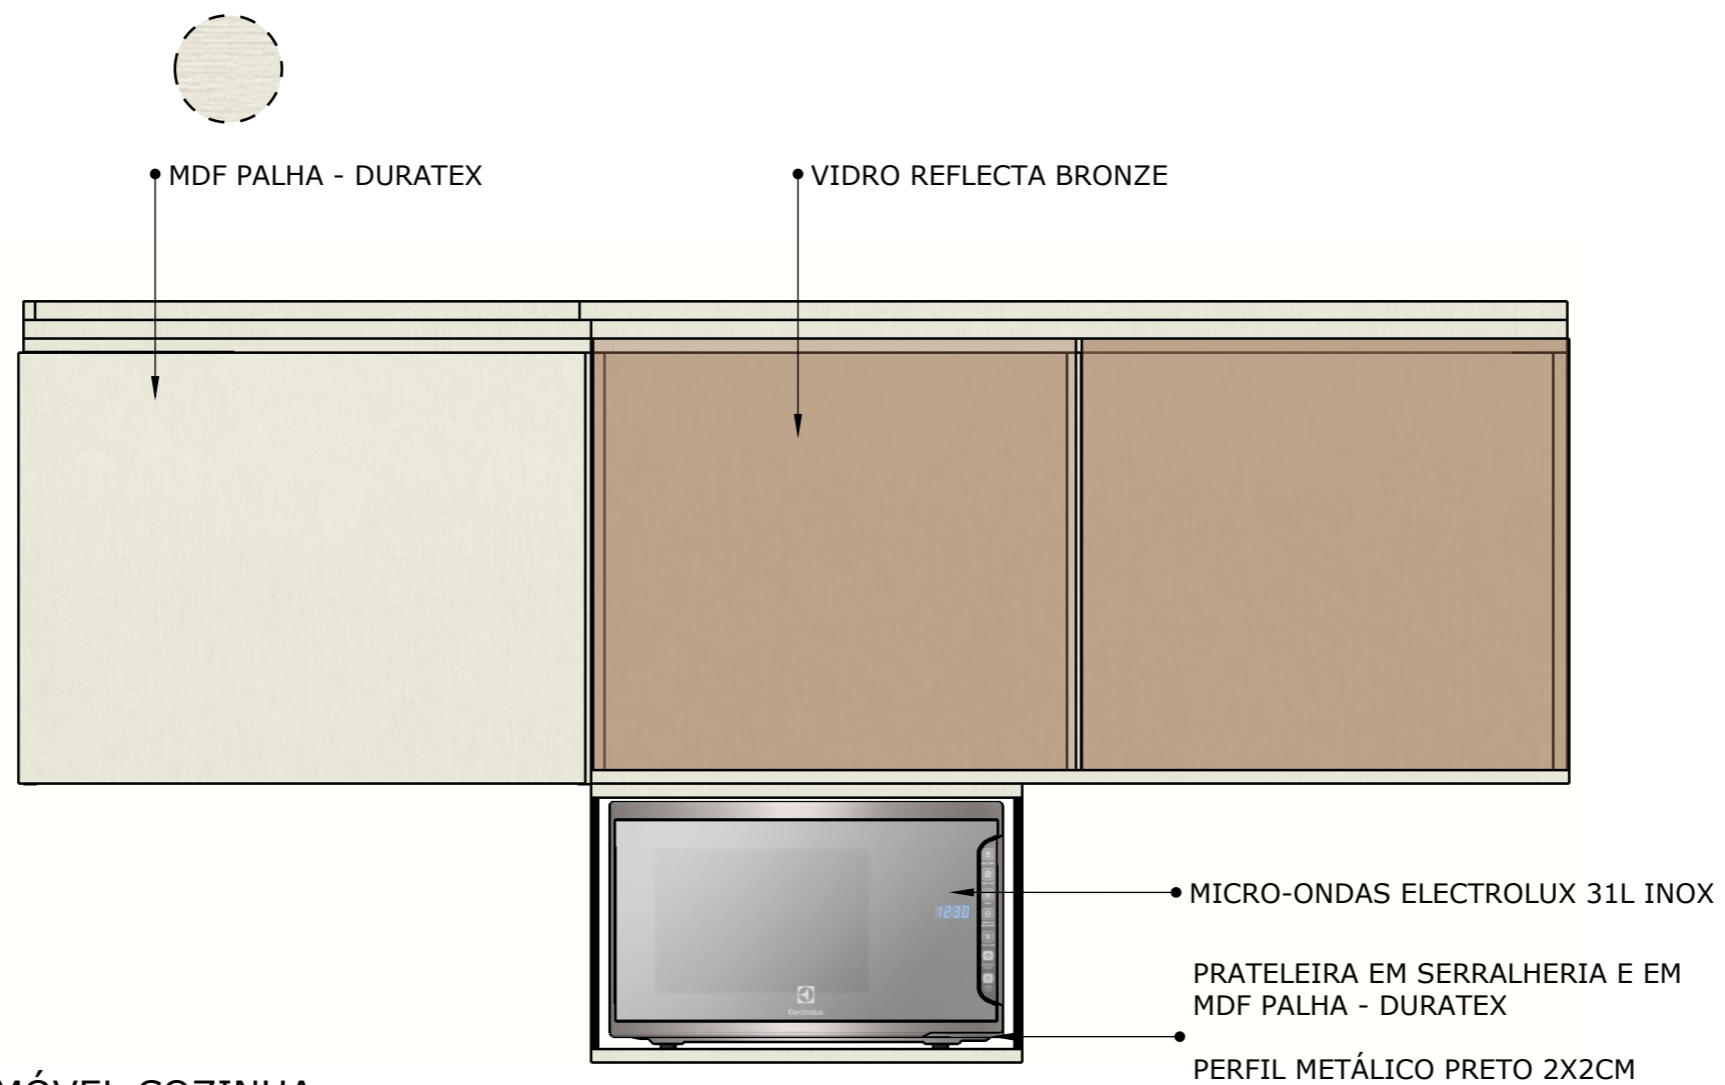

1 MÓVEL COZINHA -
PARTE DE CIMA - MATERIAIS
ESCALA:1/10

CLIENTE	PROJETO	DESIGNERS	ESCALA	DATA	PÁGINA
Nadir	Contêiner	Elayne, Miriam e Pedro	1/10	06/12/2022	54