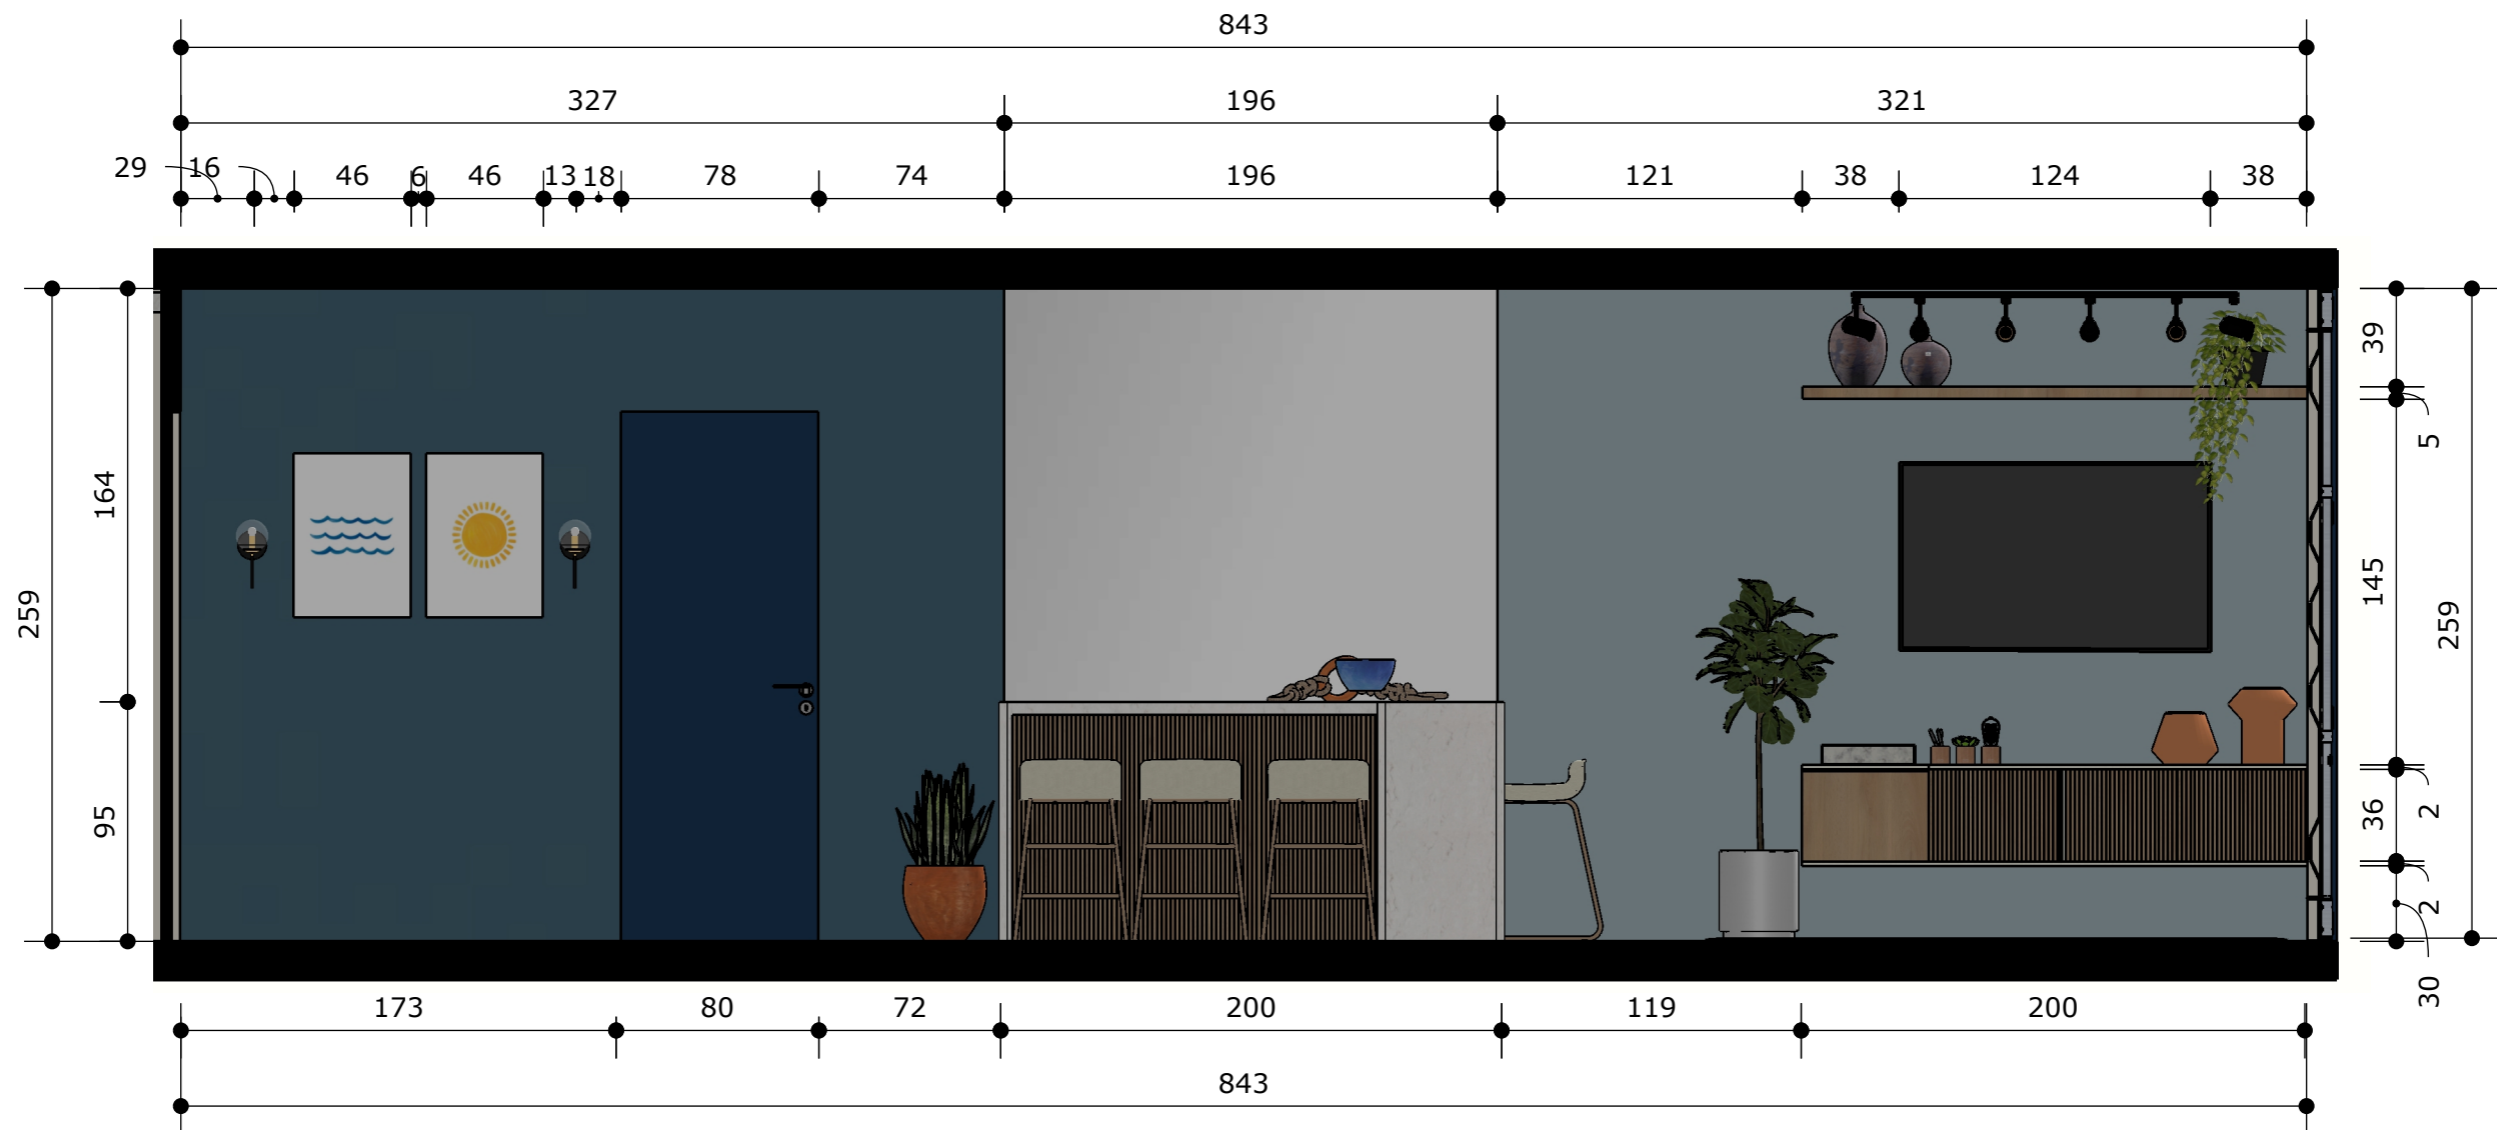

1 CORTE - PAREDE TOTAL
ESCALA: 1/30

CLIENTE	PROJETO	DESIGNERS	ESCALA	DATA	PÁGINA
Nadir	Contêiner	Elayne, Miriam e Pedro	1/30	06/12/2022	24