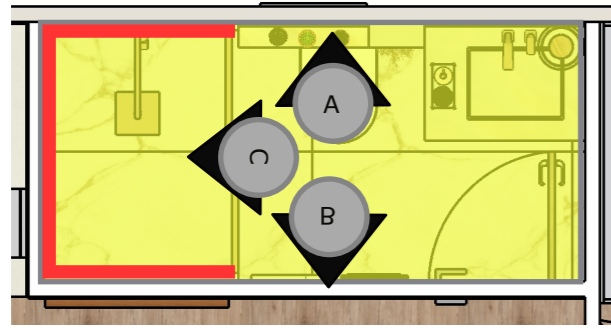

1 PLANTA BAIXA -
REVESTIMENTO BANHEIRO
ESCALA:1/35

Porcelanato Portobello
Oro Bianco Natural 60x120

Início Paginação

2 VISTA B -
PAGINAÇÃO
ESCALA:1/20

CLIENTE	PROJETO	DESIGNERS	ESCALA	DATA	PÁGINA
Nadir	Contêiner	Elayne, Miriam e Pedro	1/20	06/12/2022	16