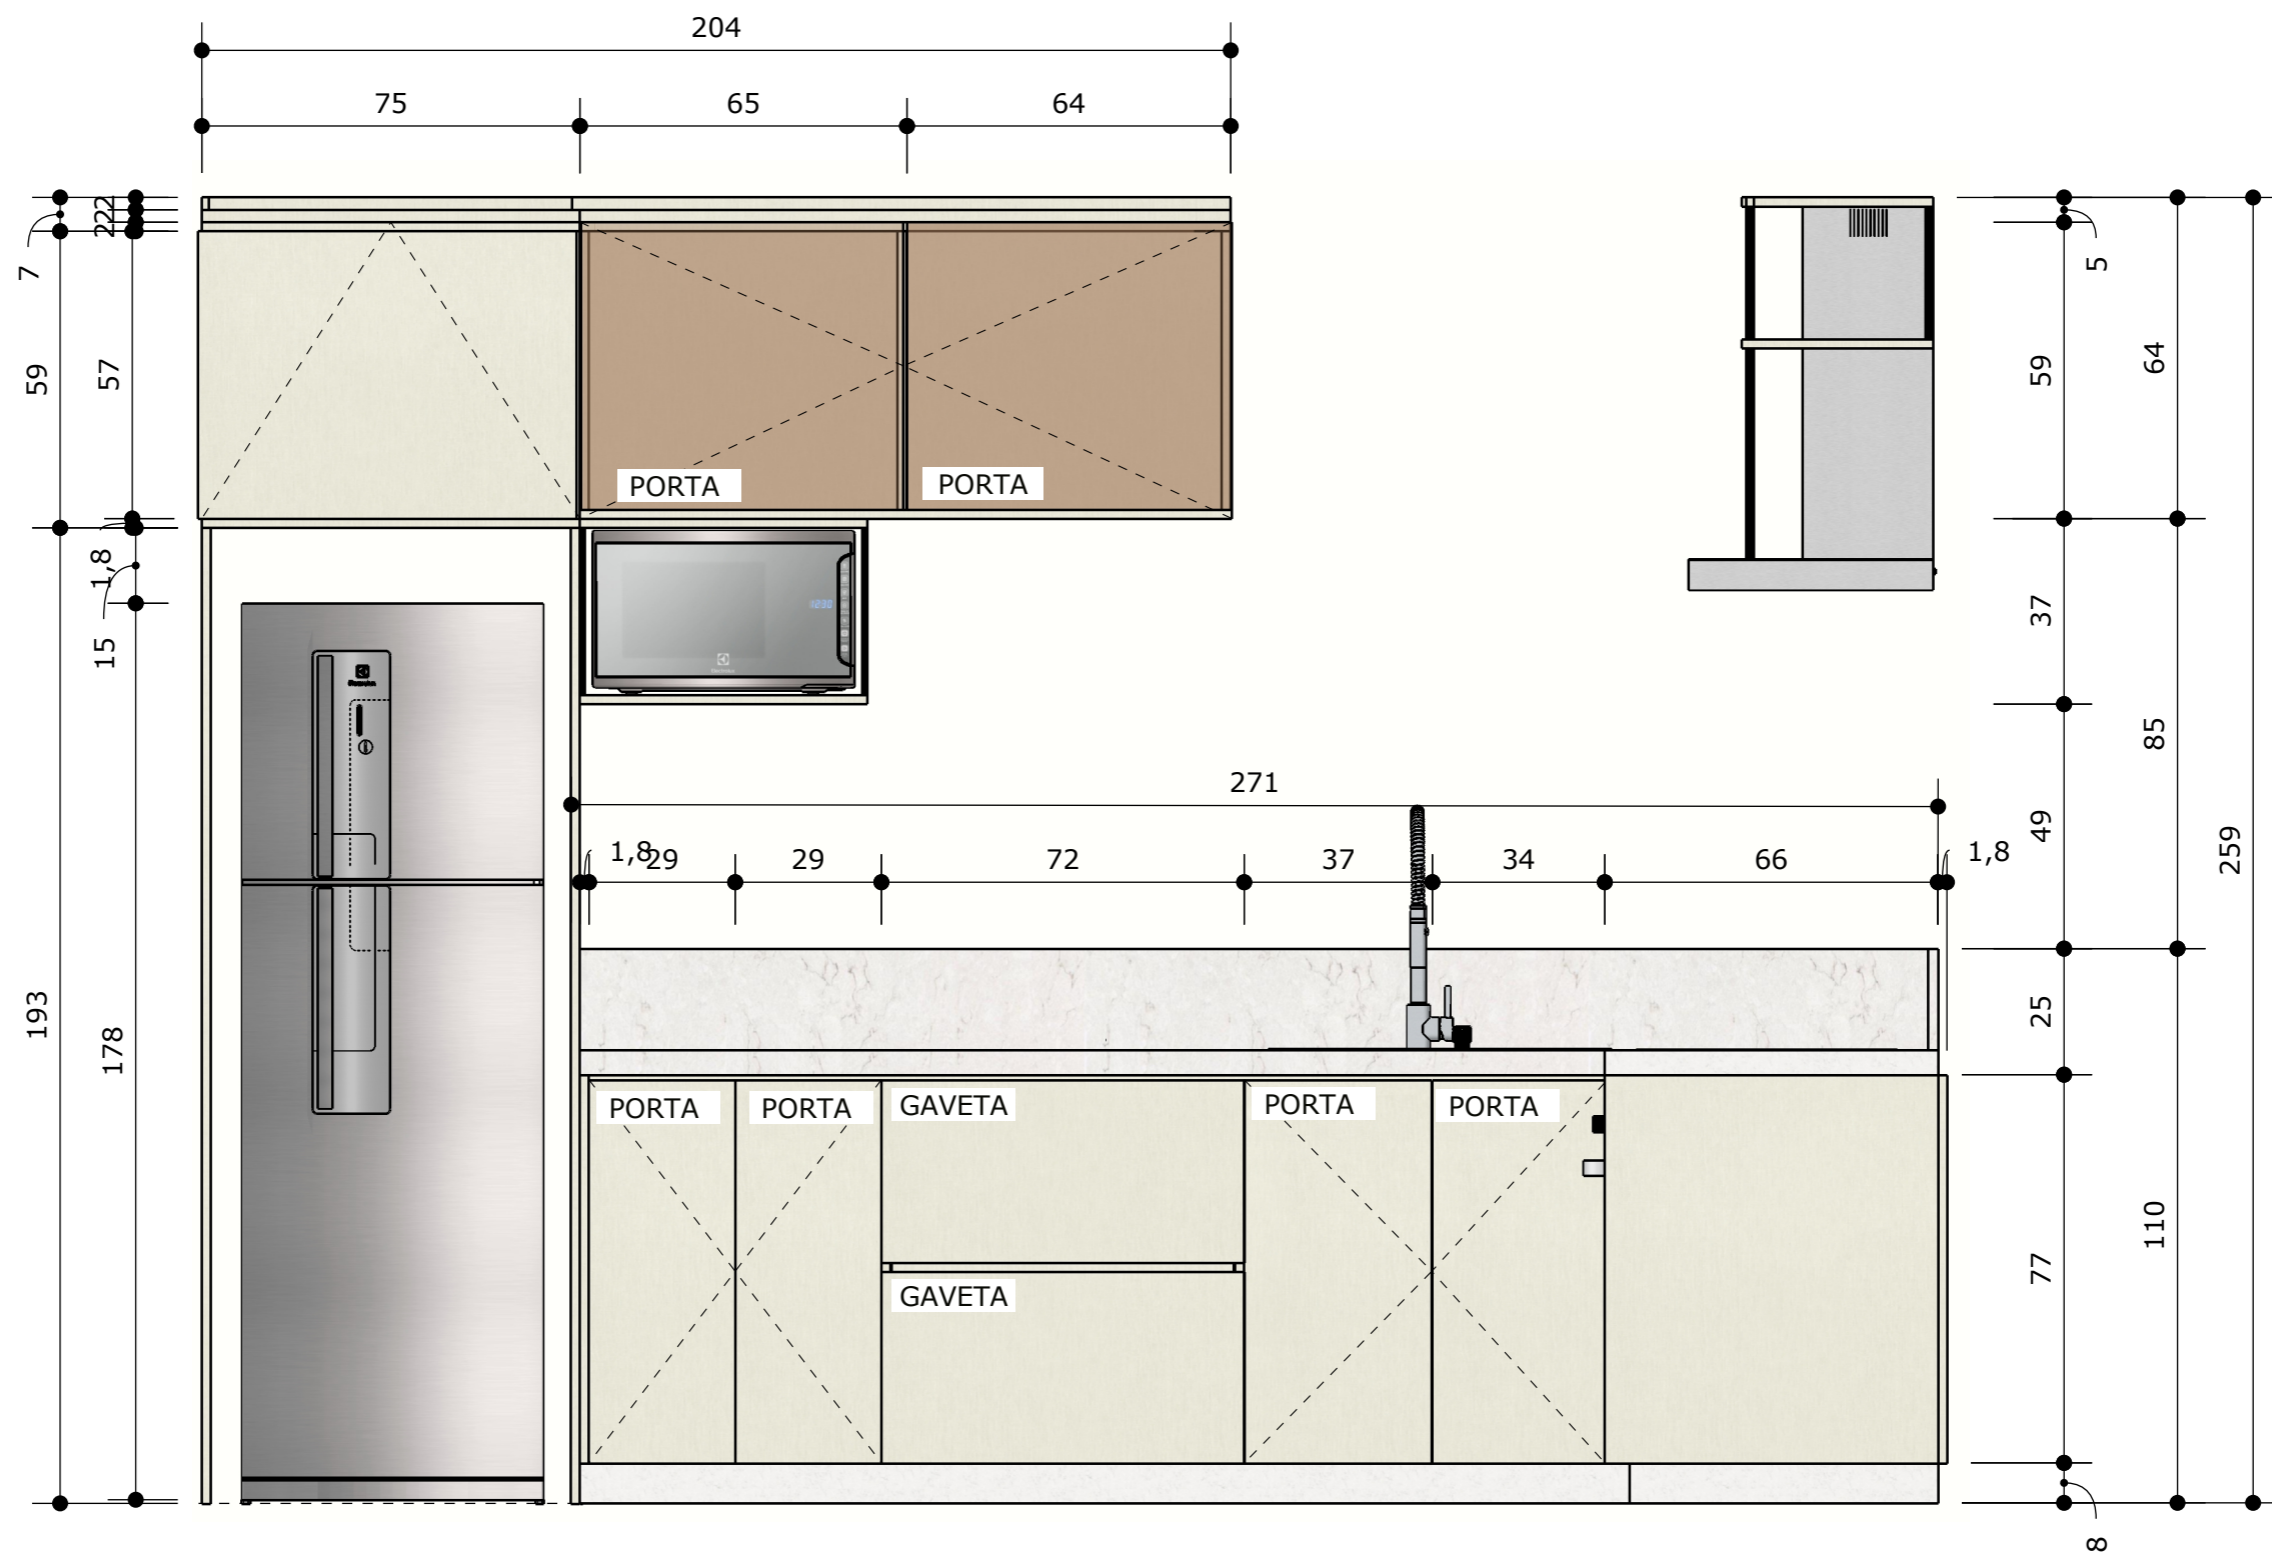

1 COZINHA - COTAS
ESCALA: 1/15

CLIENTE	PROJETO	DESIGNERS	ESCALA	DATA	PÁGINA
Nadir	Contêiner	Elayne, Miriam e Pedro	1/15	06/12/2022	49