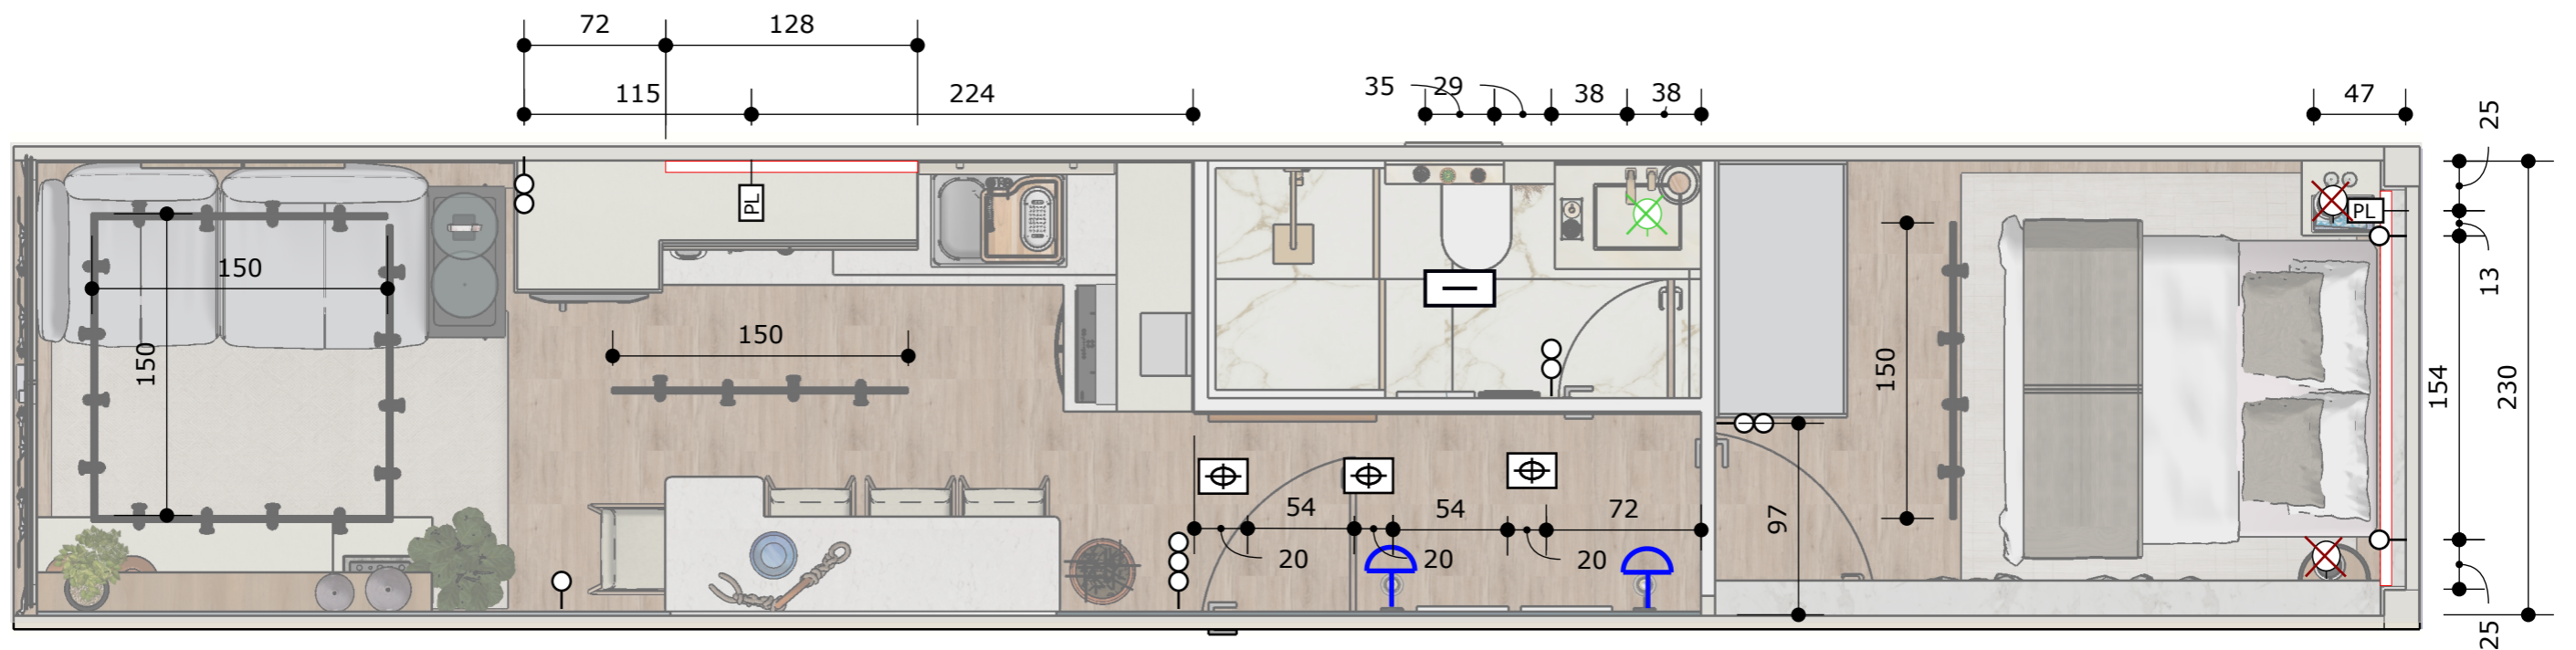

1 PLANTA BAIXA - LUMINIOTÉCNICO
ESCALA: 1/35

CLIENTE	PROJETO	DESIGNERS	ESCALA	DATA	PÁGINA
Nadir	Contêiner	Elayne, Miriam e Pedro	1/35	06/12/2022	11