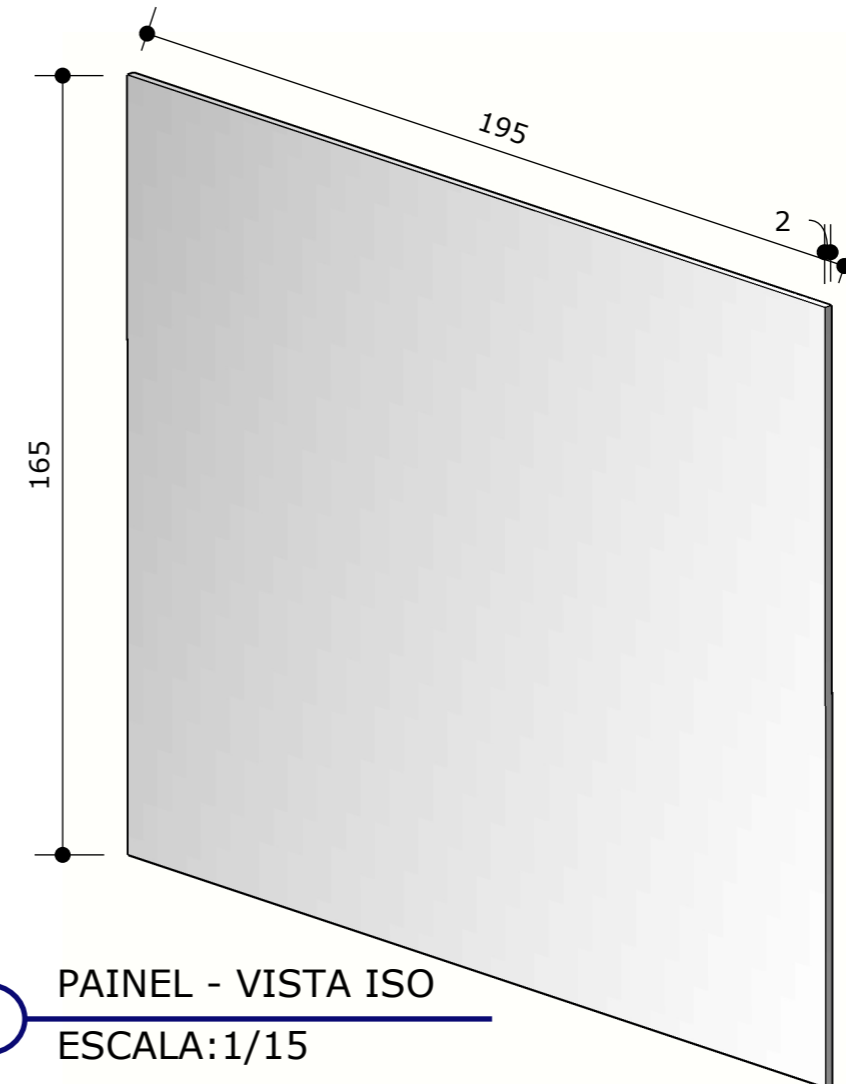

2 PAINEL - VISTA ISO
ESCALA:1/15

CLIENTE	PROJETO	DESIGNERS	ESCALA	DATA	PÁGINA
Nadir	Contêiner	Elayne, Miriam e Pedro	1/15	06/12/2022	28