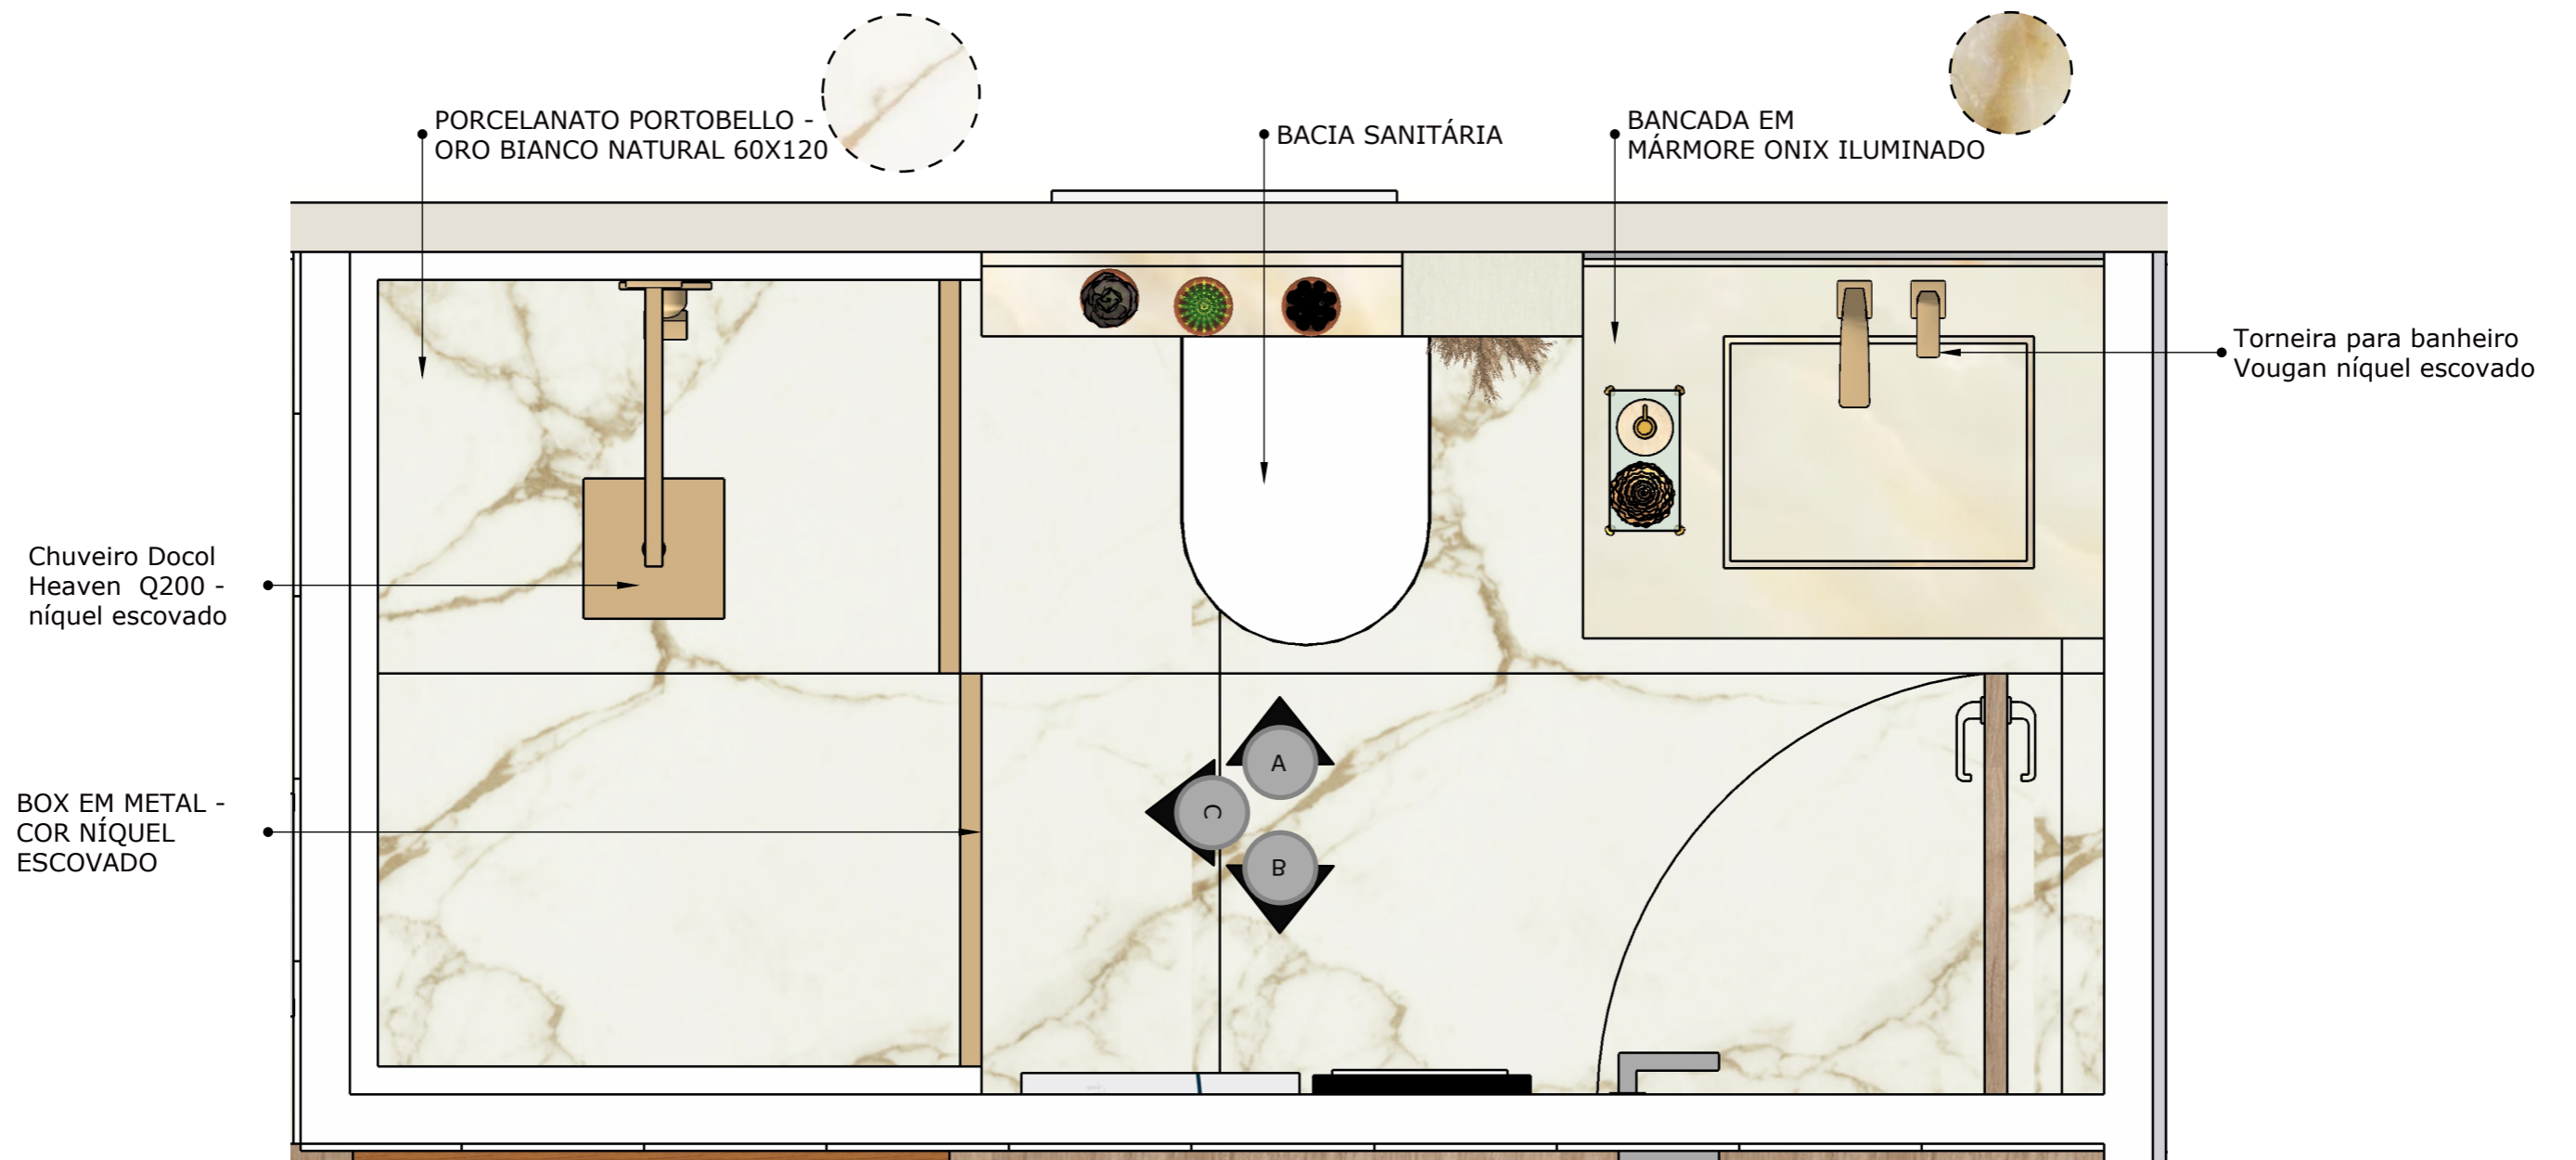

PLANTA BAIXA - INDICAÇÕES
MATERIAIS

1 ESCALA: 1/10

CLIENTE	PROJETO	DESIGNERS	ESCALA	DATA	PÁGINA
Nadir	Contêiner	Elayne, Miriam e Pedro	1/10	06/12/2022	75