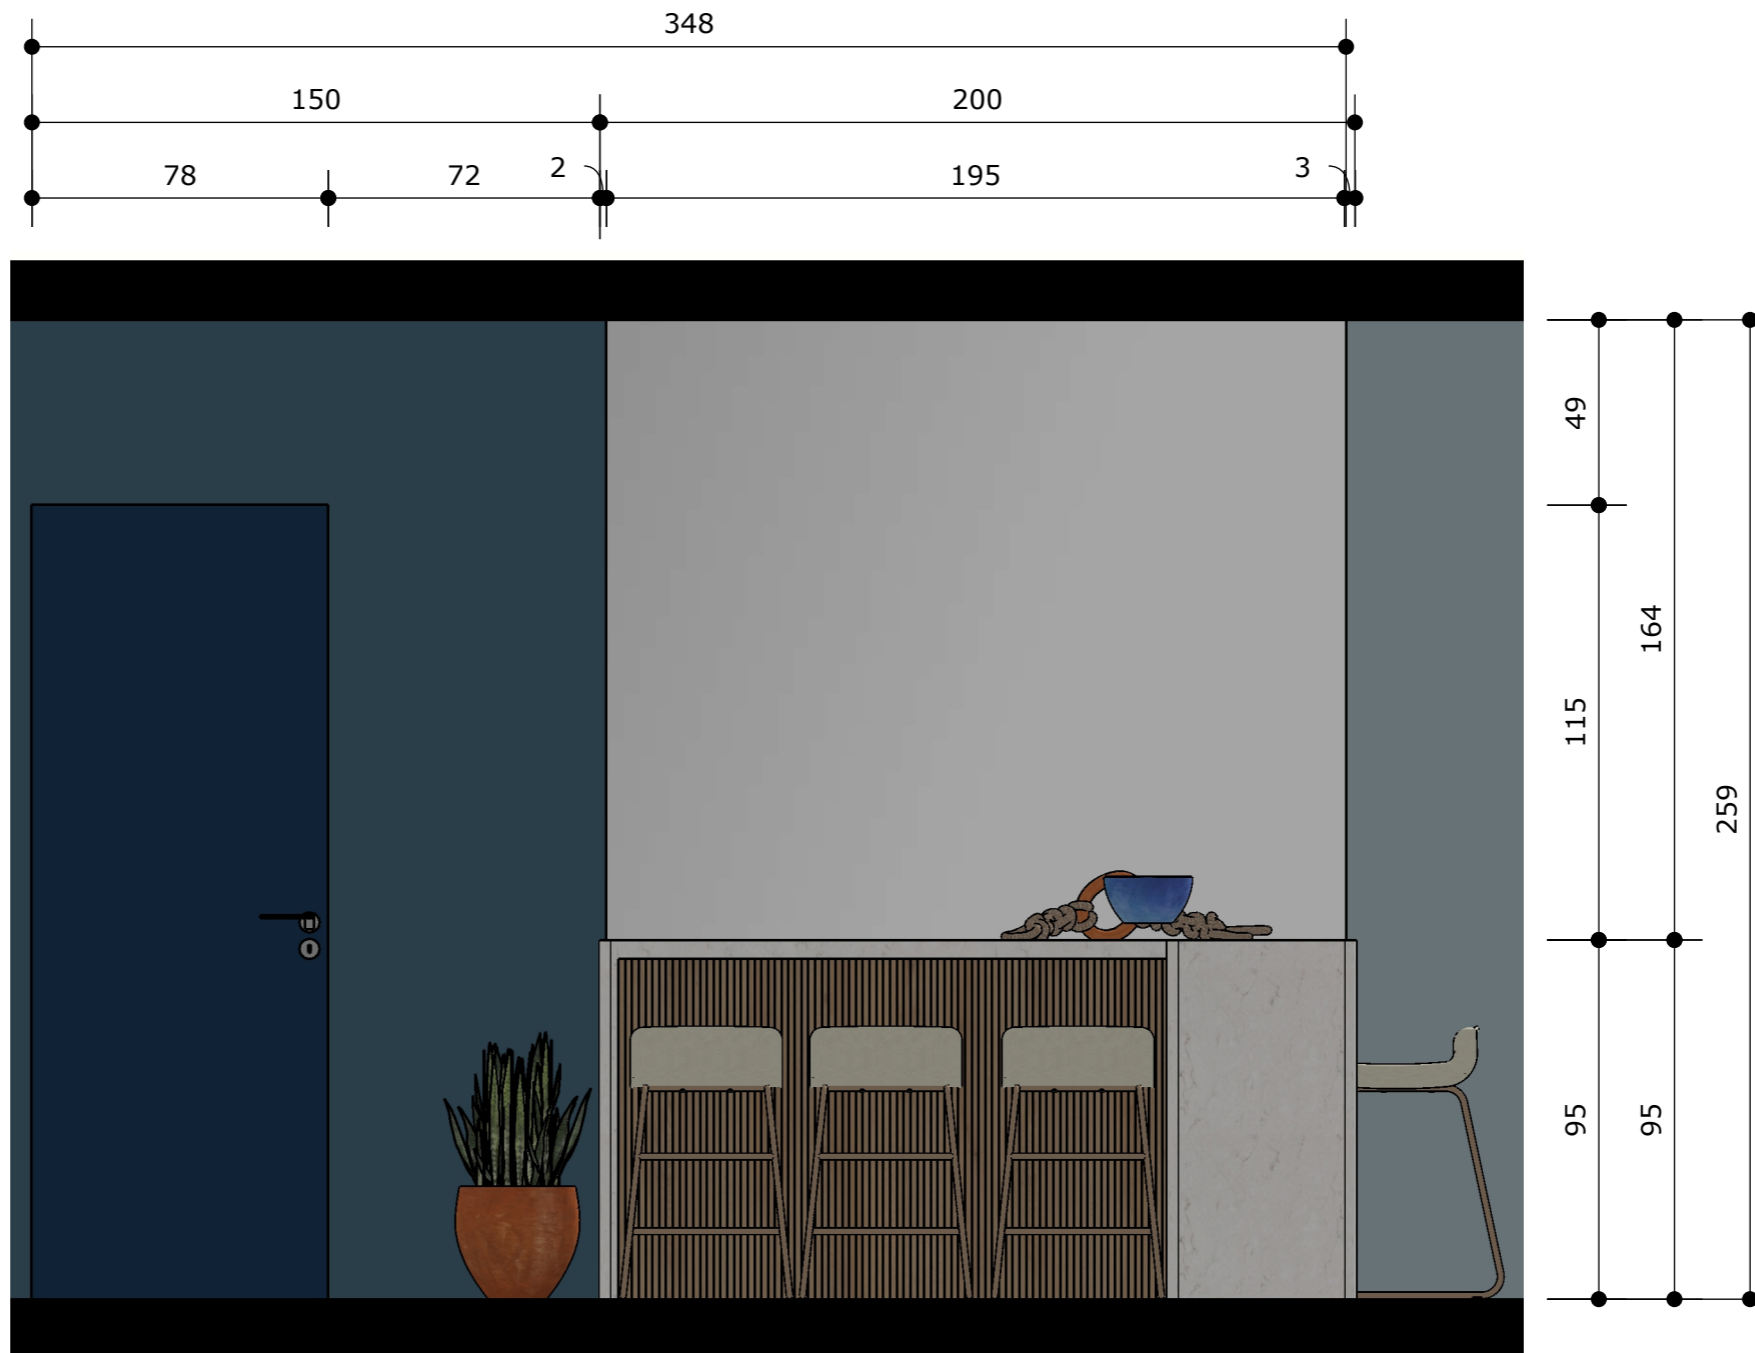

1 VISTA B - COZINHA
ESCALA: 1/20

CLIENTE	PROJETO	DESIGNERS	ESCALA	DATA	PÁGINA
Nadir	Contêiner	Elayne, Miriam e Pedro	1/20	06/12/2022	43