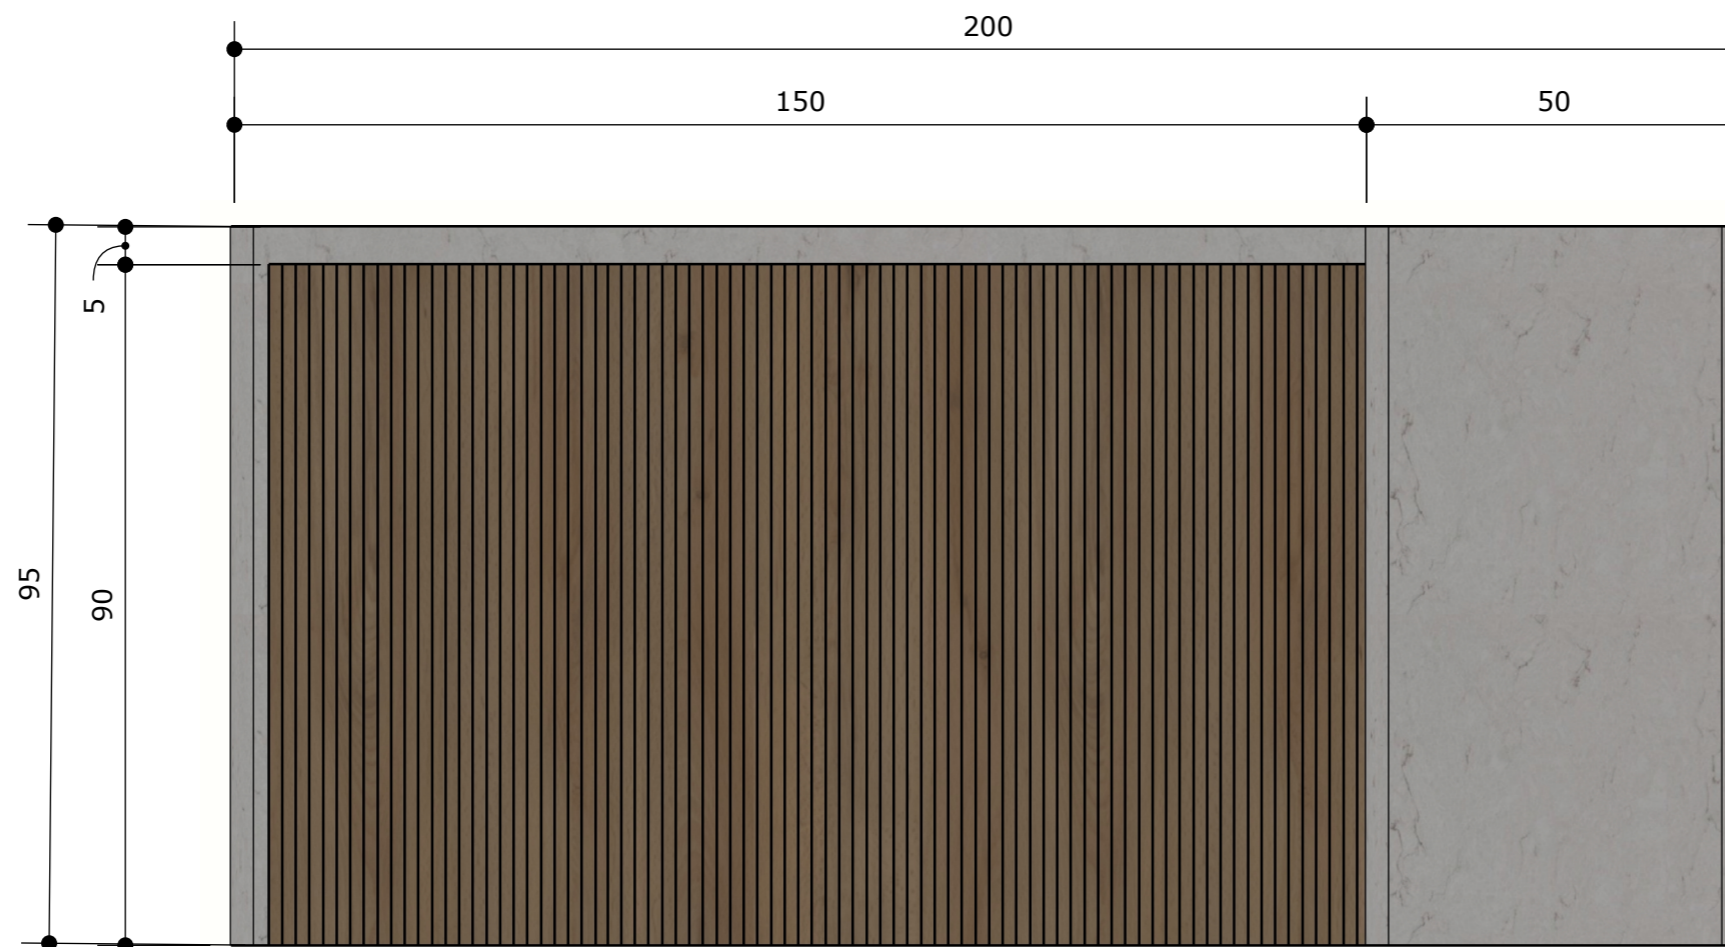

1 COZINHA - MESA
ESCALA:1/10

CLIENTE	PROJETO	DESIGNERS	ESCALA	DATA	PÁGINA
Nadir	Contêiner	Elayne, Miriam e Pedro	1/10	06/12/2022	64