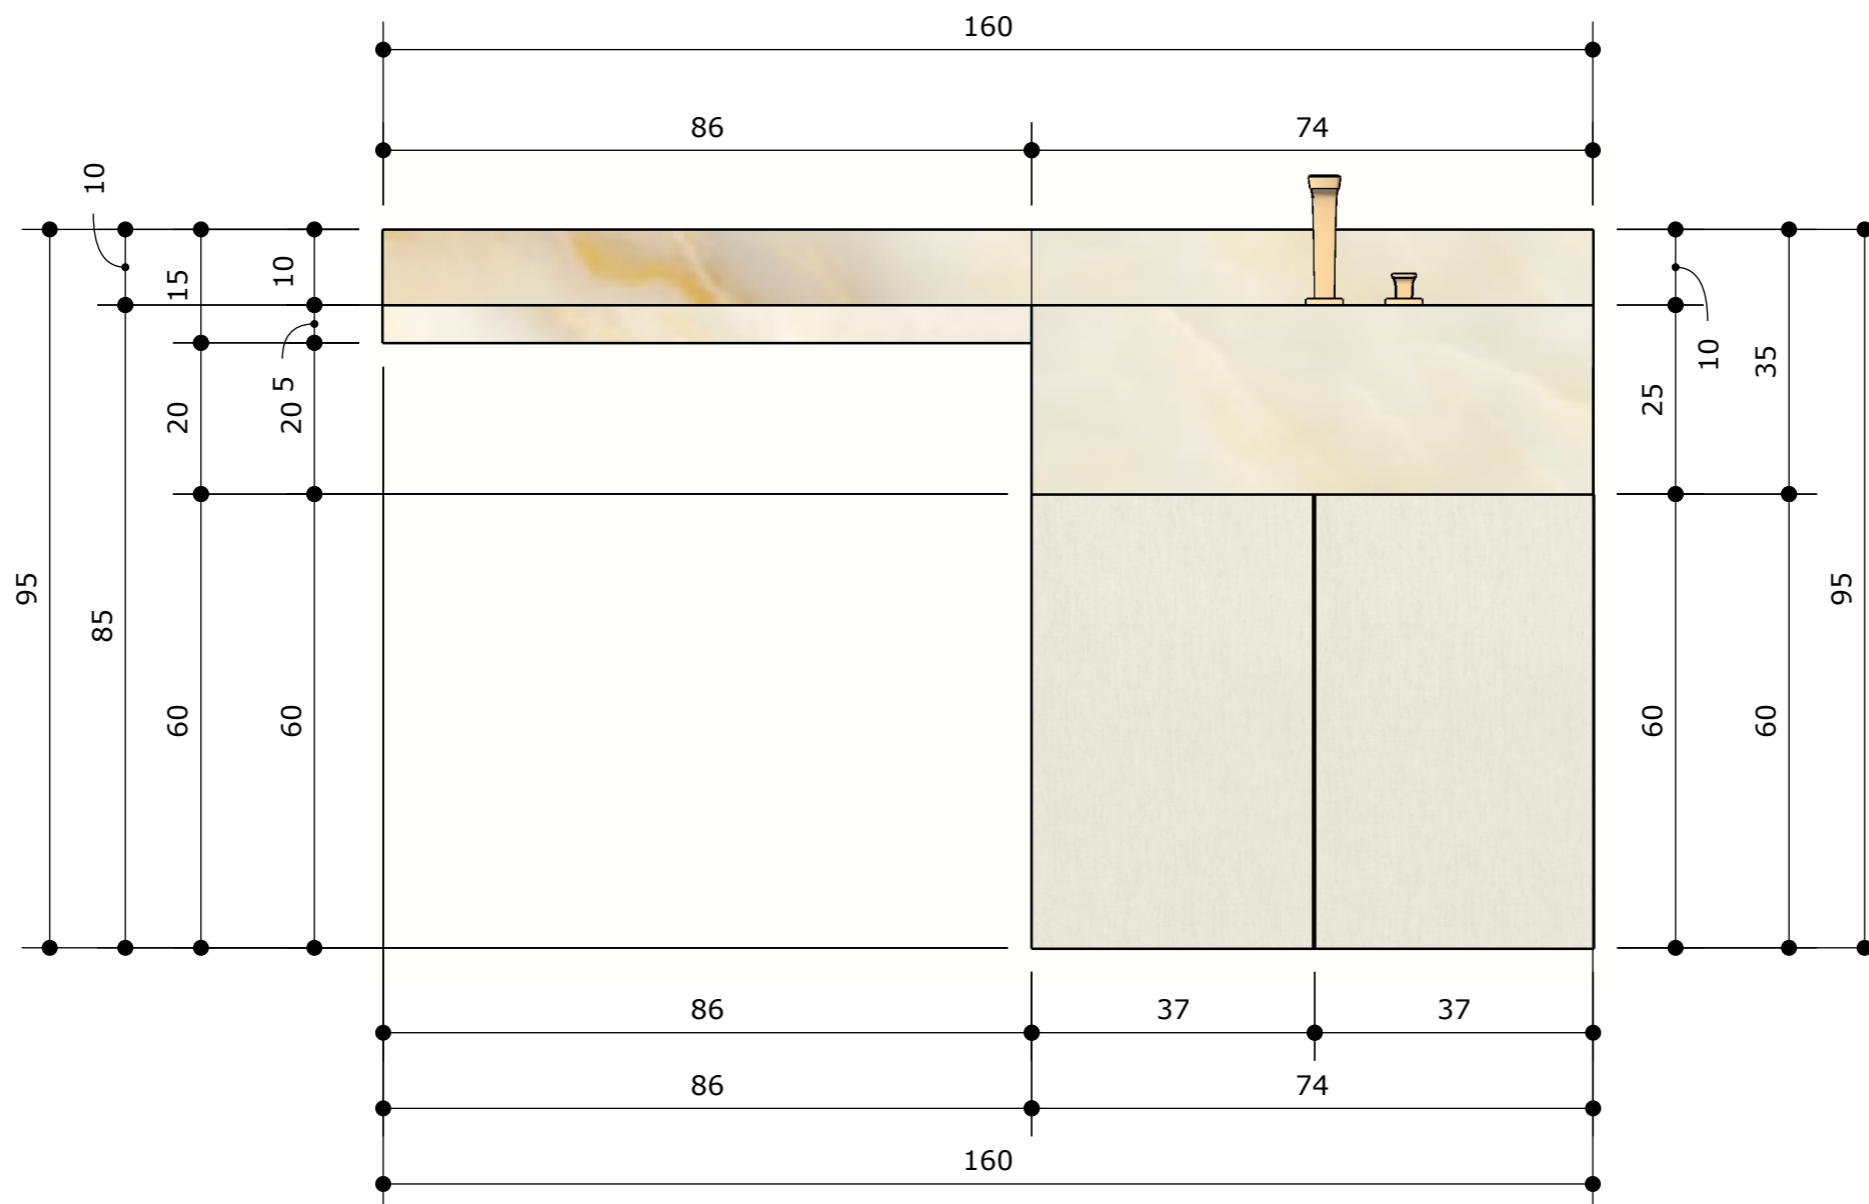

1 MÓVEL BANHEIRO -
PARTE DE BAIXO
ESCALA: 1/10

CLIENTE	PROJETO	DESIGNERS	ESCALA	DATA	PÁGINA
Nadir	Contêiner	Elayne, Miriam e Pedro	1/10	06/12/2022	85