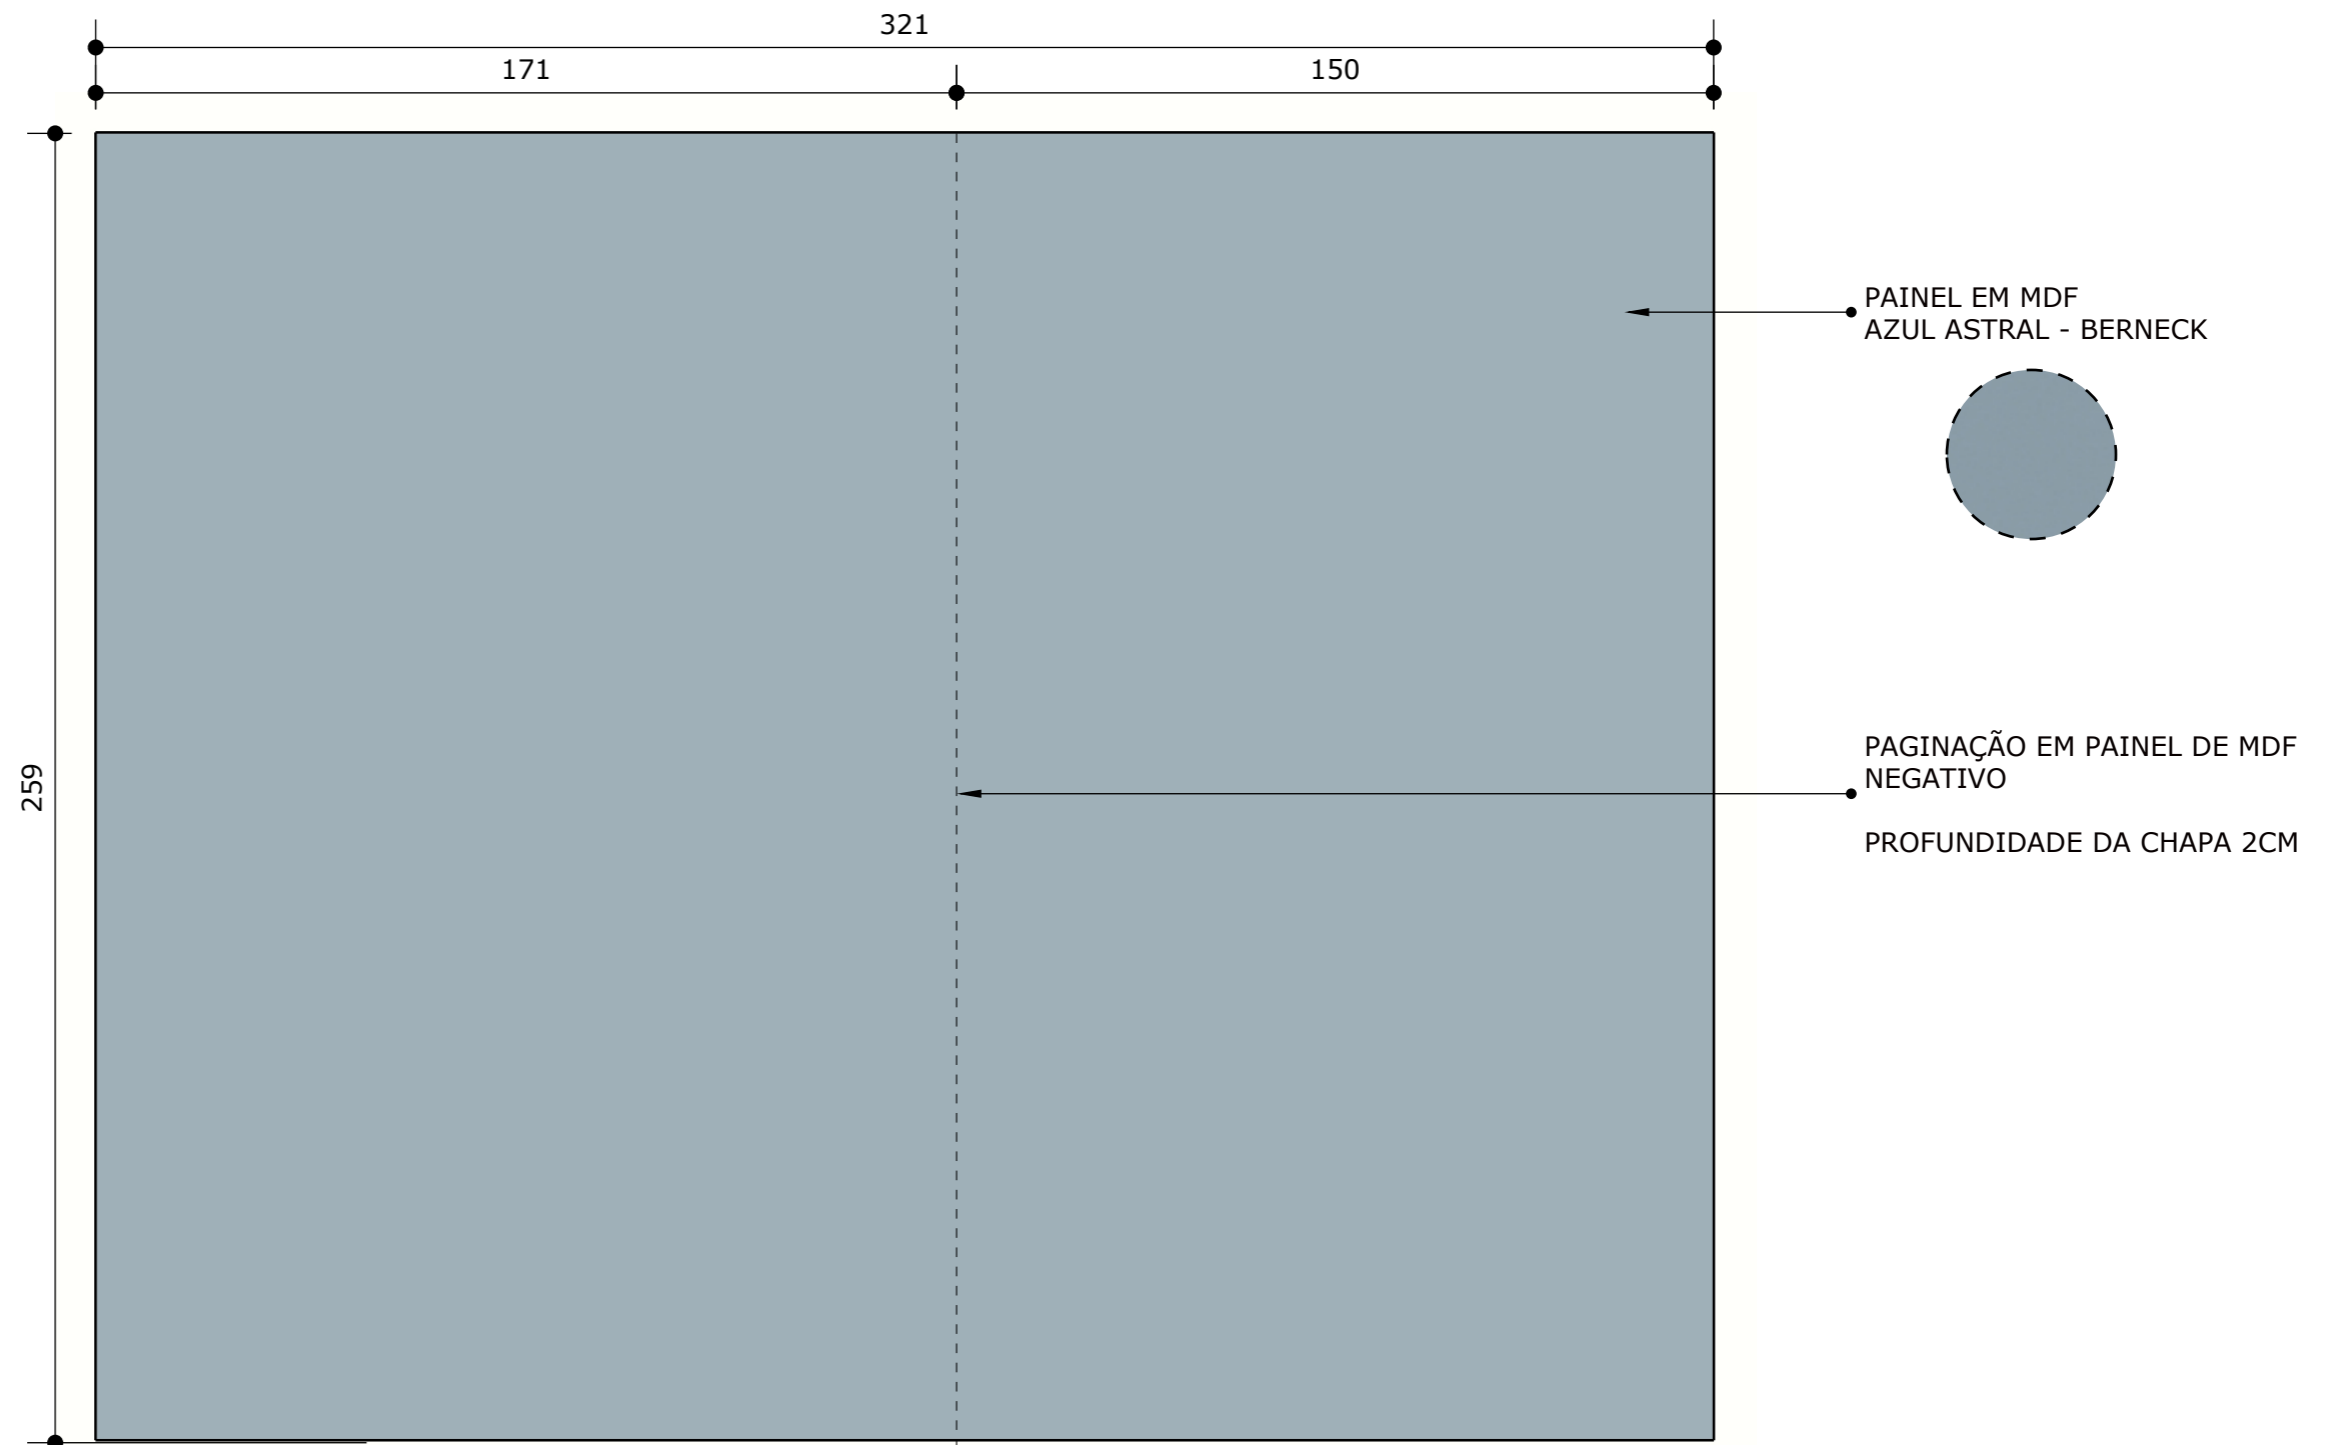

1 PAINEL - VISTA FRONTAL
ESCALA:1/15

CLIENTE	PROJETO	DESIGNERS	ESCALA	DATA	PÁGINA
Nadir	Contêiner	Elayne, Miriam e Pedro	1/15	06/12/2022	29