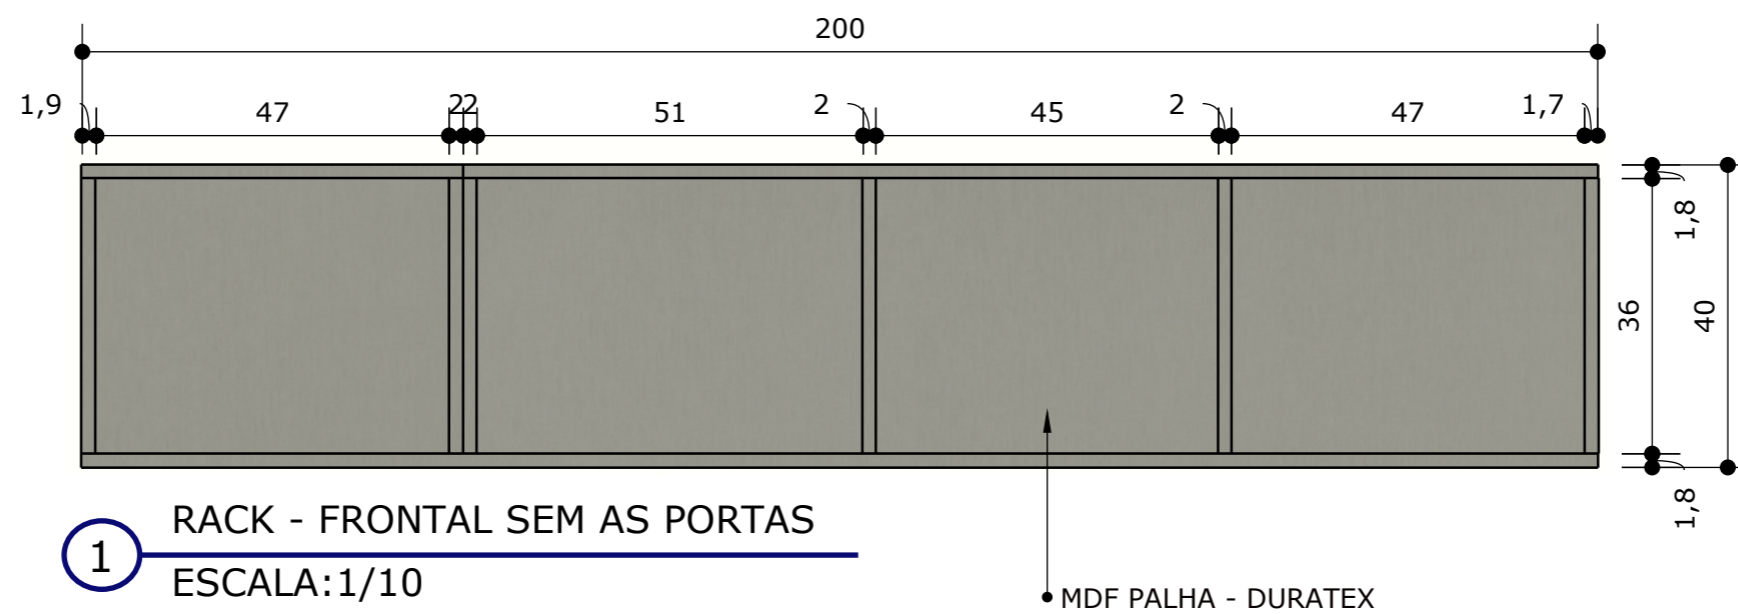

CLIENTE	PROJETO	DESIGNERS	ESCALA	DATA	PÁGINA
Nadir	Contêiner	Elayne, Miriam e Pedro	1/10	06/12/2022	36