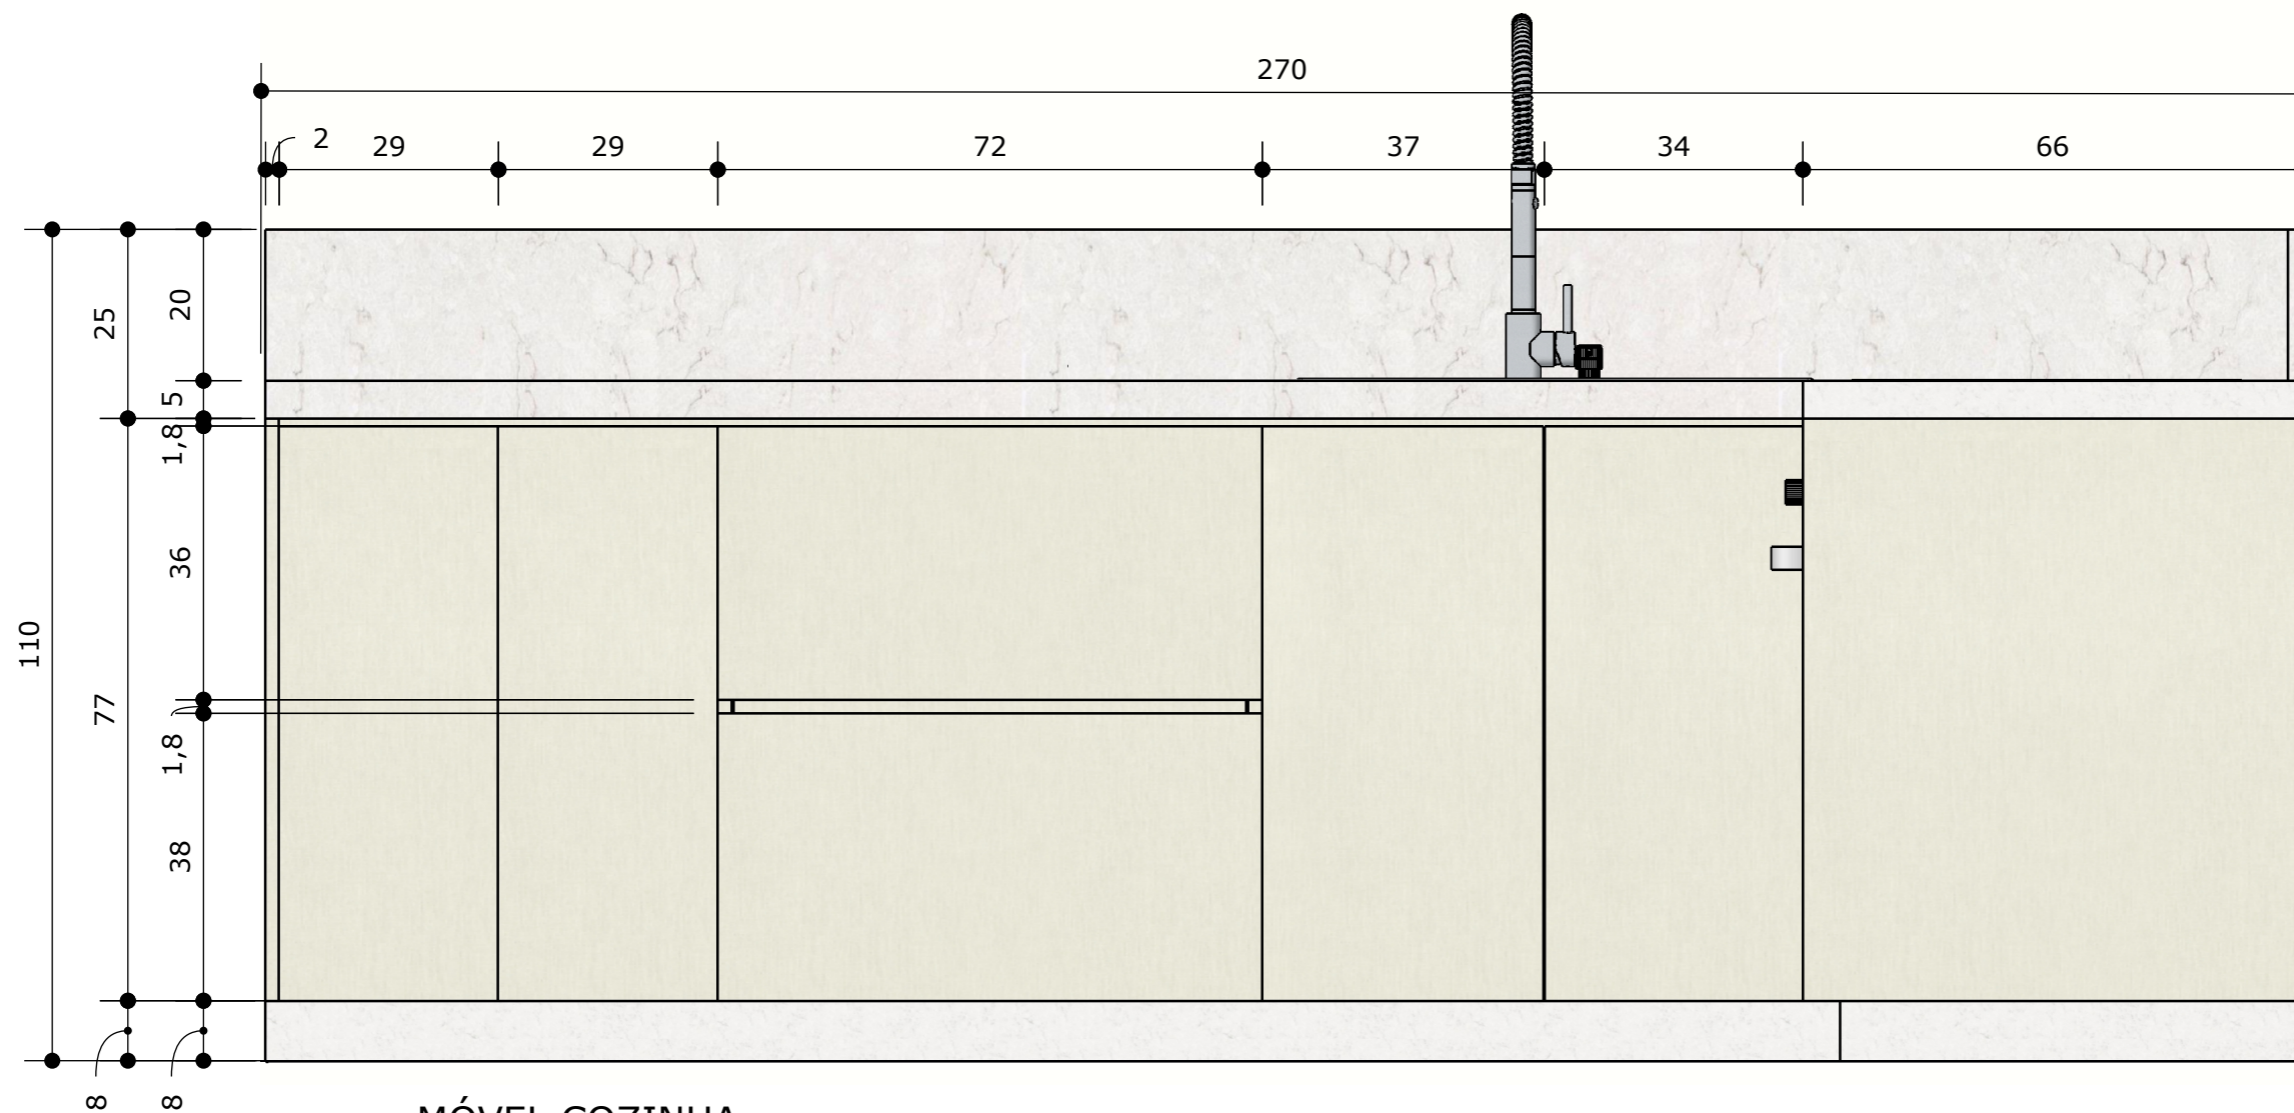

1 MÓVEL COZINHA -
PARTE DE BAIXO - COTAS
ESCALA:1/10

CLIENTE	PROJETO	DESIGNERS	ESCALA	DATA	PÁGINA
Nadir	Contêiner	Elayne, Miriam e Pedro	1/10	06/12/2022	51