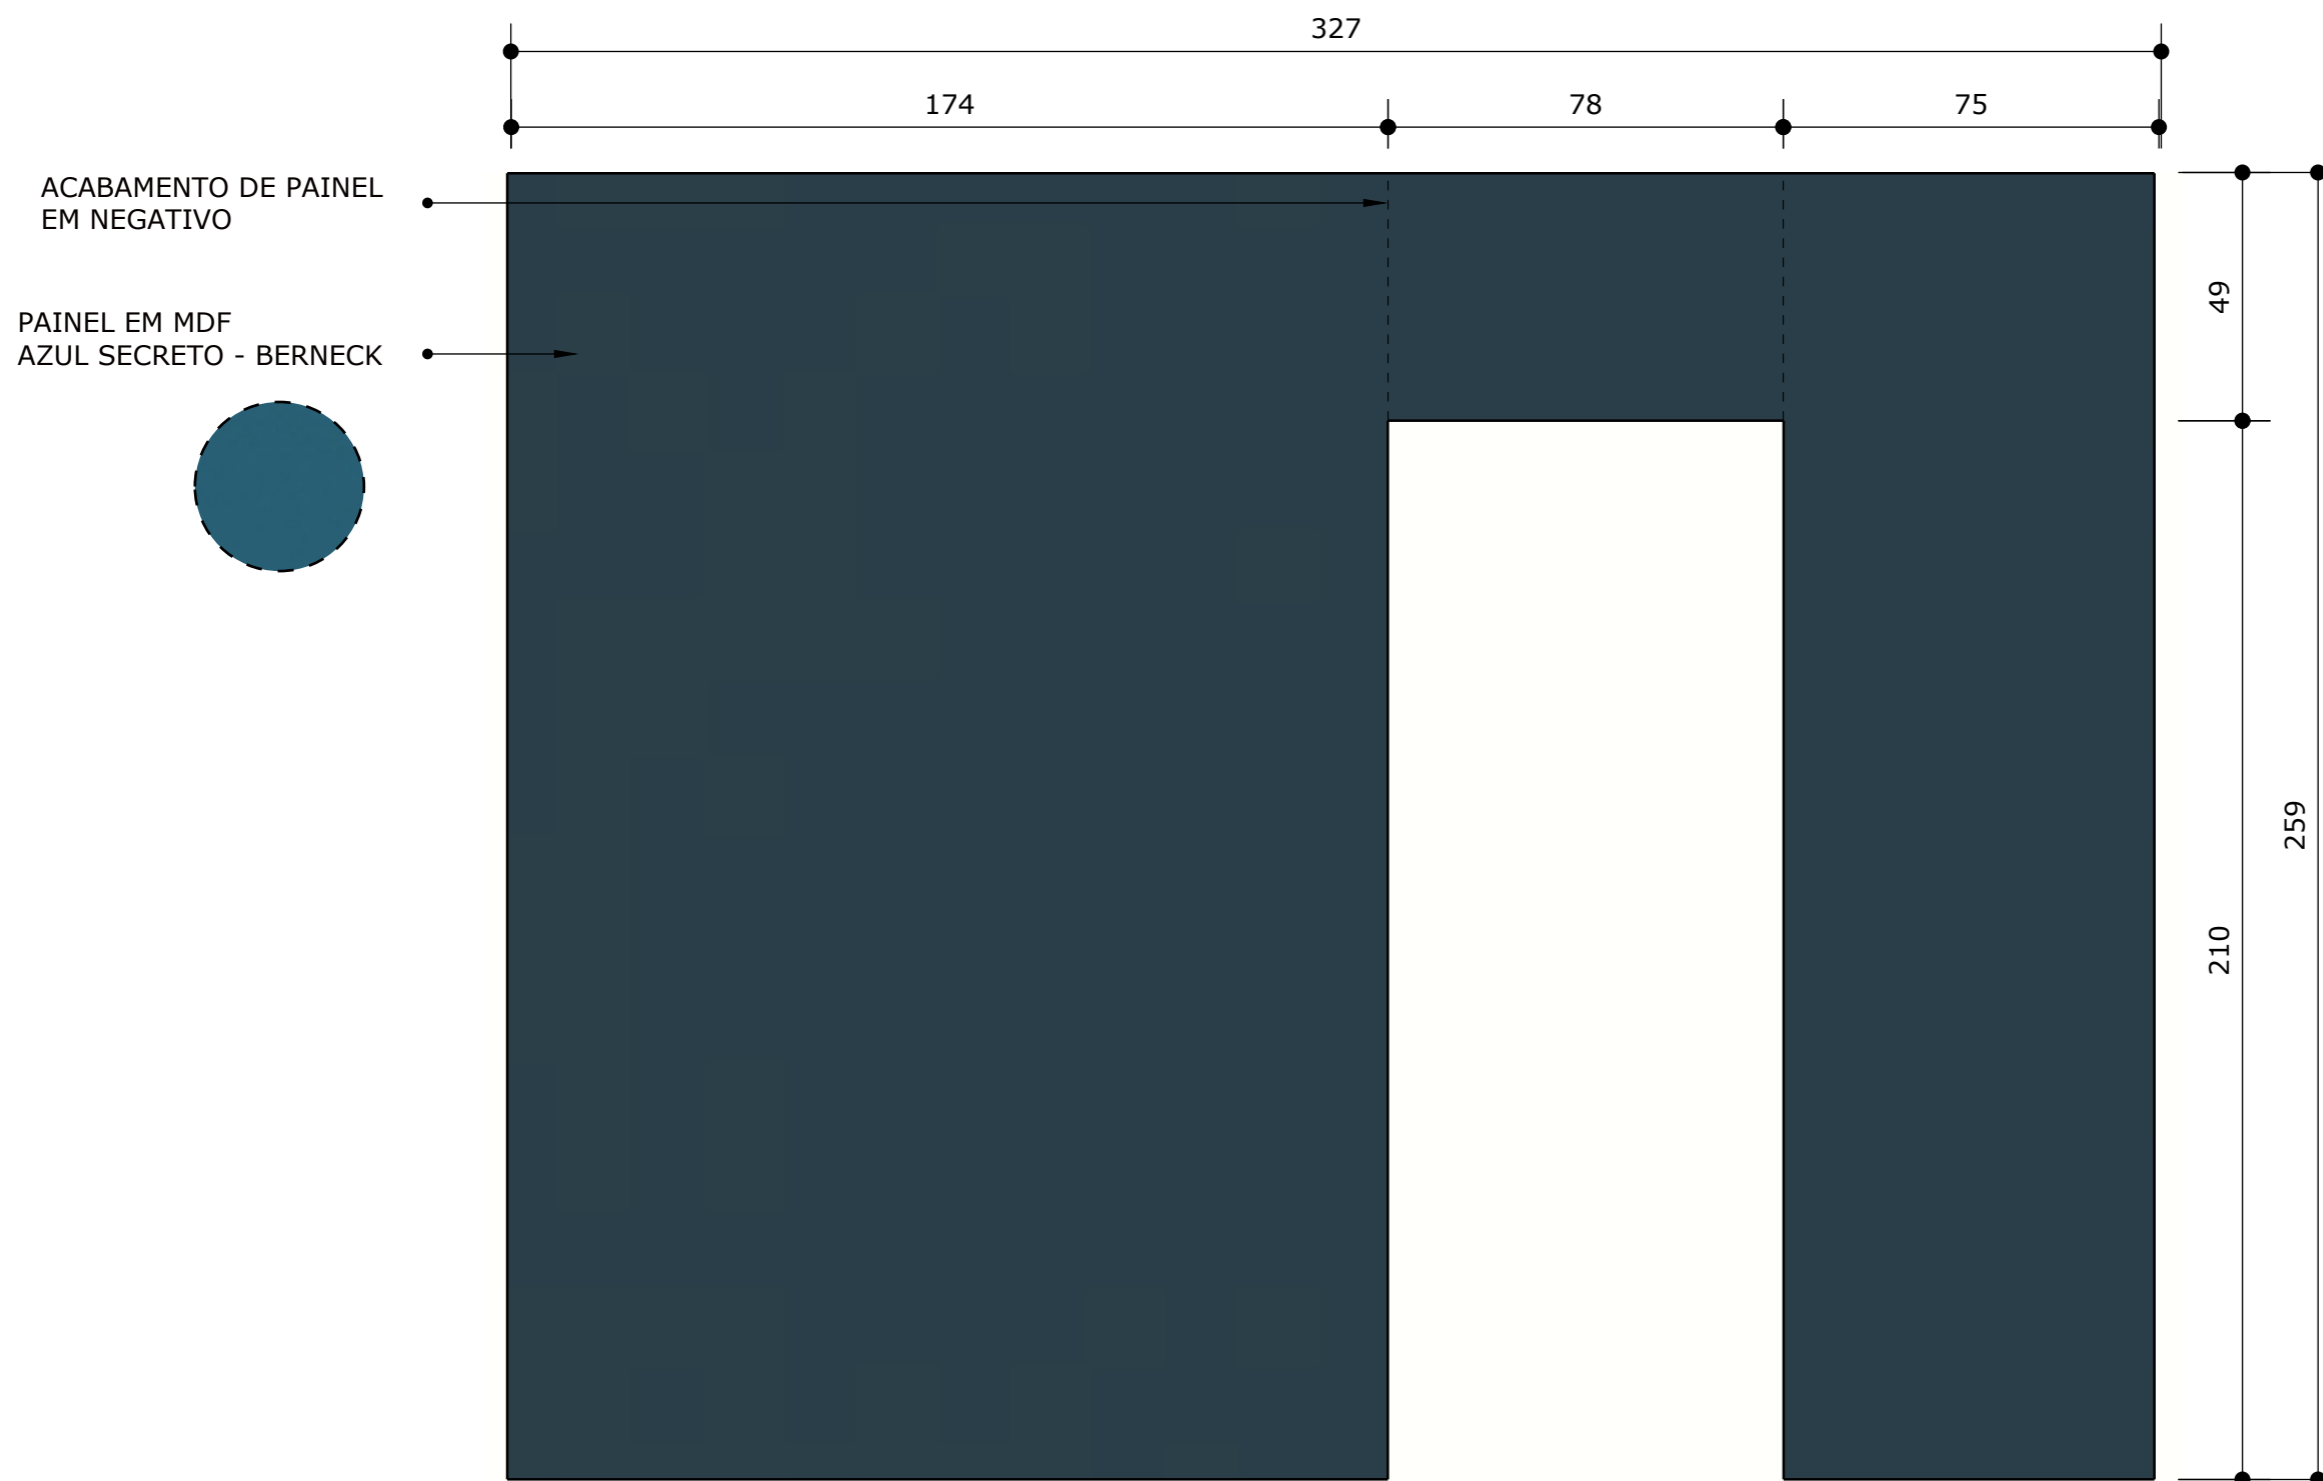

1 PAINEL - VISTA FRONTAL
ESCALA: 1/15

CLIENTE	PROJETO	DESIGNERS	ESCALA	DATA	PÁGINA
Nadir	Contêiner	Elayne, Miriam e Pedro	1/15	06/12/2022	26