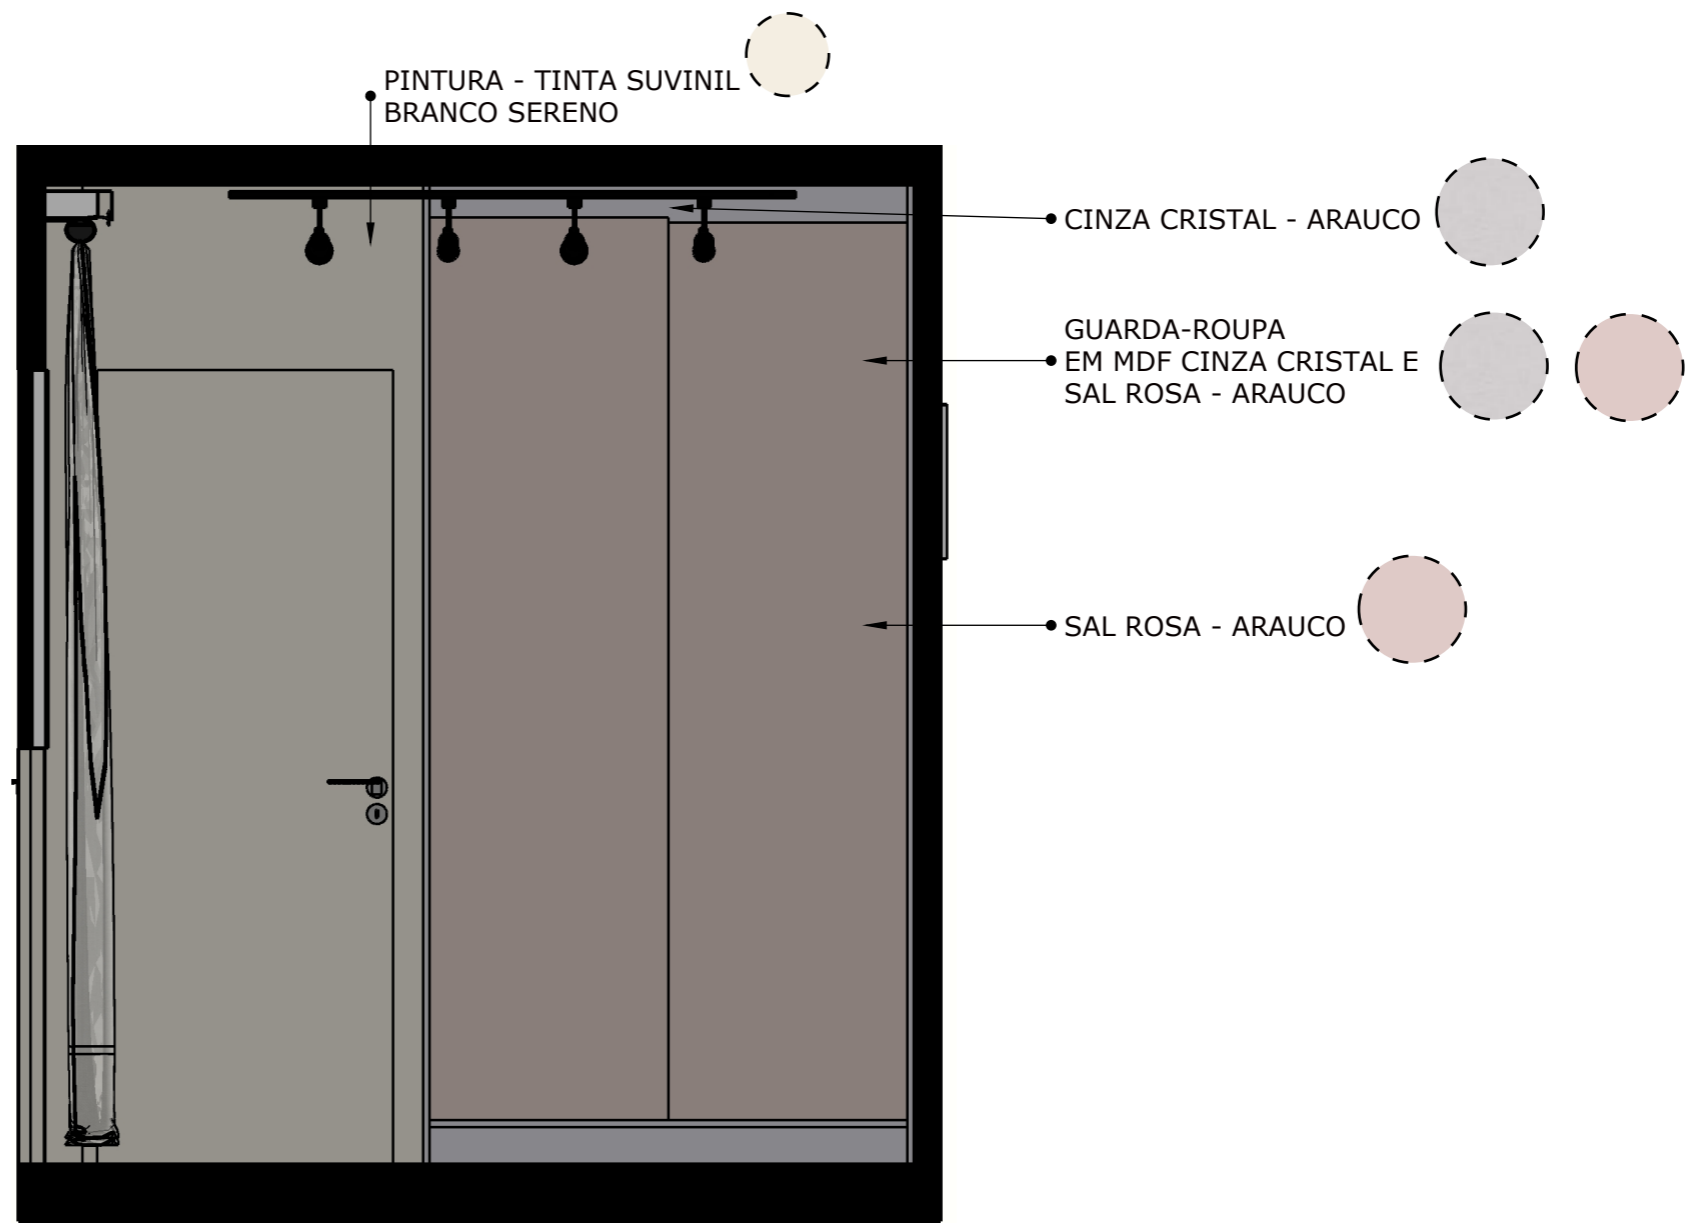

1 VISTA B - QUARTO -
MATERIAIS
ESCALA: 1/20

CLIENTE	PROJETO	DESIGNERS	ESCALA	DATA	PÁGINA
Nadir	Contêiner	Elayne, Miriam e Pedro	1/20	06/12/2022	108