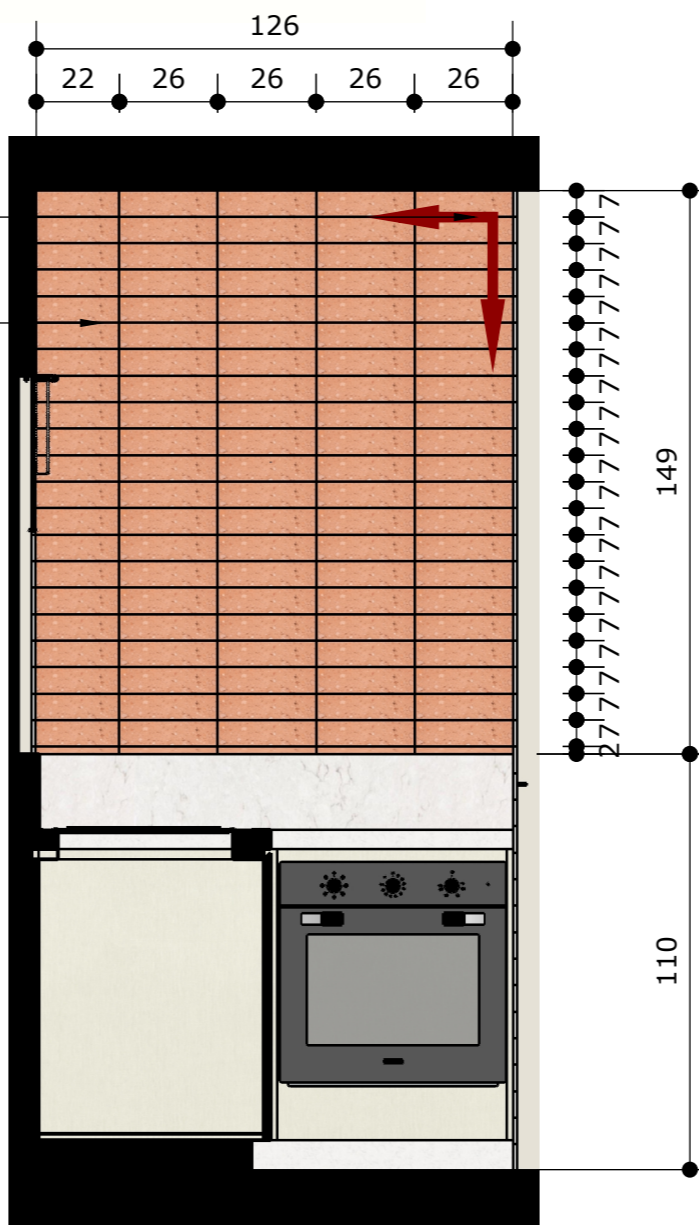

2 VISTA E -
PAGINAÇÃO
ESCALA: 1/20

CLIENTE	PROJETO	DESIGNERS	ESCALA	DATA	PÁGINA
Nadir	Contêiner	Elayne, Miriam e Pedro	1/20	06/12/2022	19