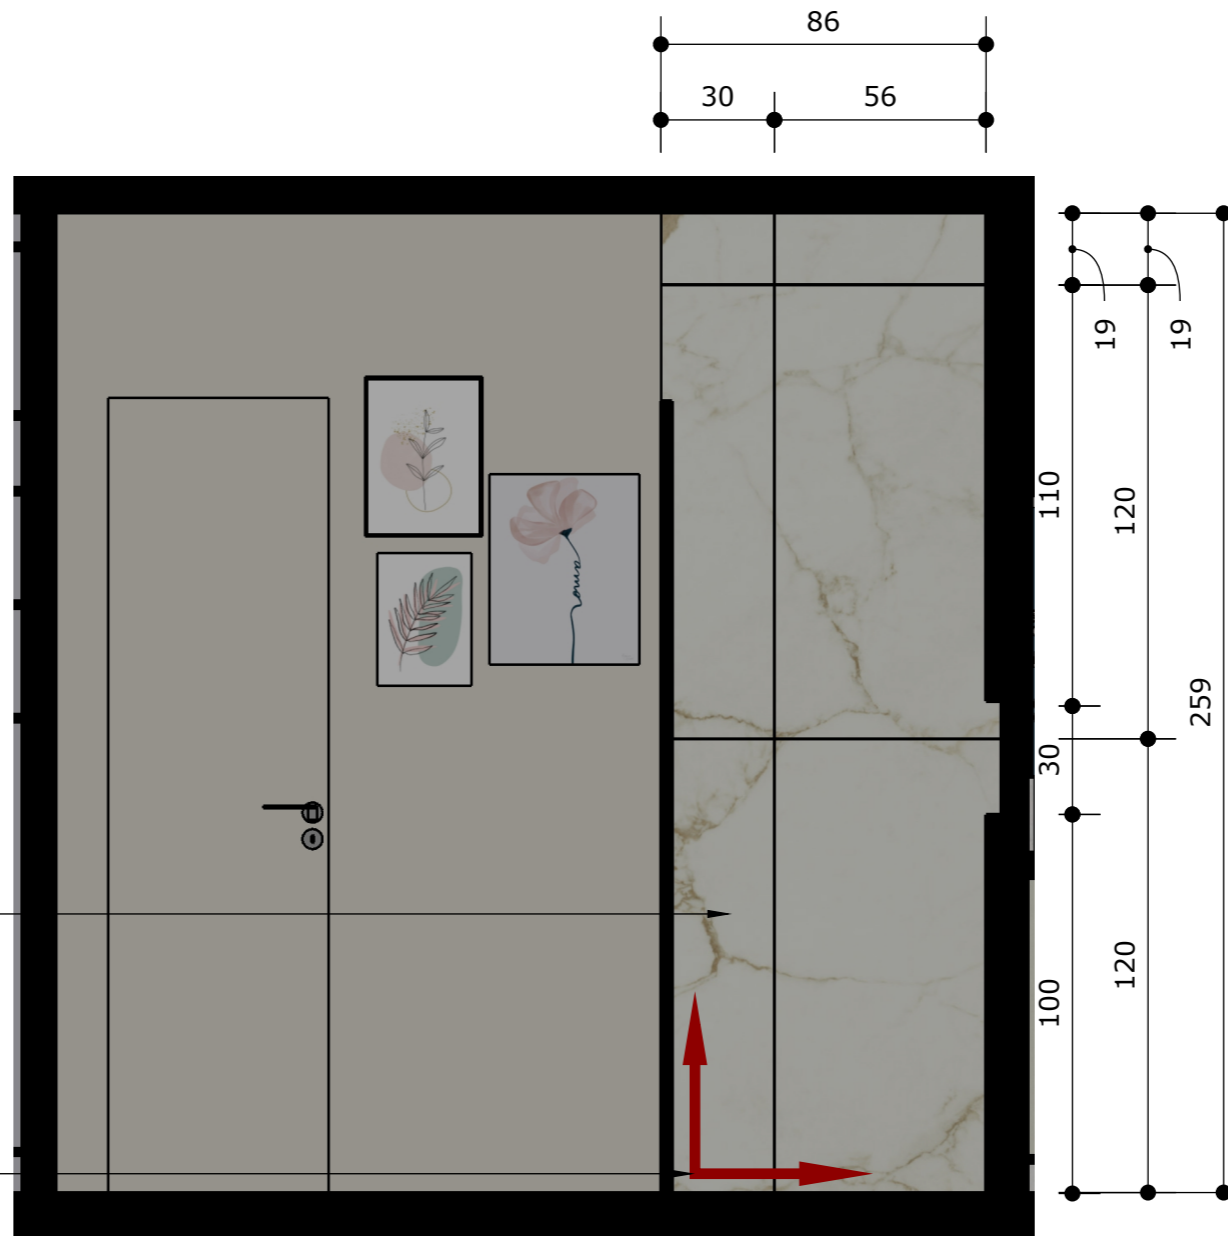

2 VISTA B -
PAGINAÇÃO
ESCALA:1/20

CLIENTE	PROJETO	DESIGNERS	ESCALA	DATA	PÁGINA
Nadir	Contêiner	Elayne, Miriam e Pedro	1/20	06/12/2022	16