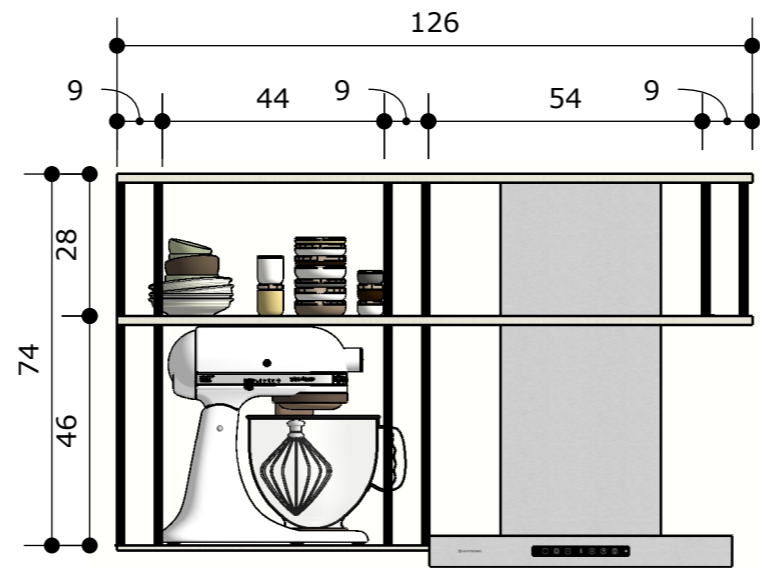

CLIENTE	PROJETO	DESIGNERS	ESCALA	DATA	PÁGINA
Nadir	Contêiner	Elayne, Miriam e Pedro	1/10	06/12/2022	54

1 COZINHA - GELADEIRA
ESCALA:1/10

CLIENTE	PROJETO	DESIGNERS	ESCALA	DATA	PÁGINA
Nadir	Contêiner	Elayne, Miriam e Pedro	1/20	06/12/2022	55

1 COZINHA ISOMÉTRICA
ESCALA: 1/15

CLIENTE	PROJETO	DESIGNERS	ESCALA	DATA	PÁGINA
Nadir	Contêiner	Elayne, Miriam e Pedro	1/15	06/12/2022	56

1 COZINHA - VISTA FRONTRAL -
COTA
ESCALA: 1/15

CLIENTE	PROJETO	DESIGNERS	ESCALA	DATA	PÁGINA
Nadir	Contêiner	Elayne, Miriam e Pedro	1/15	06/12/2022	57