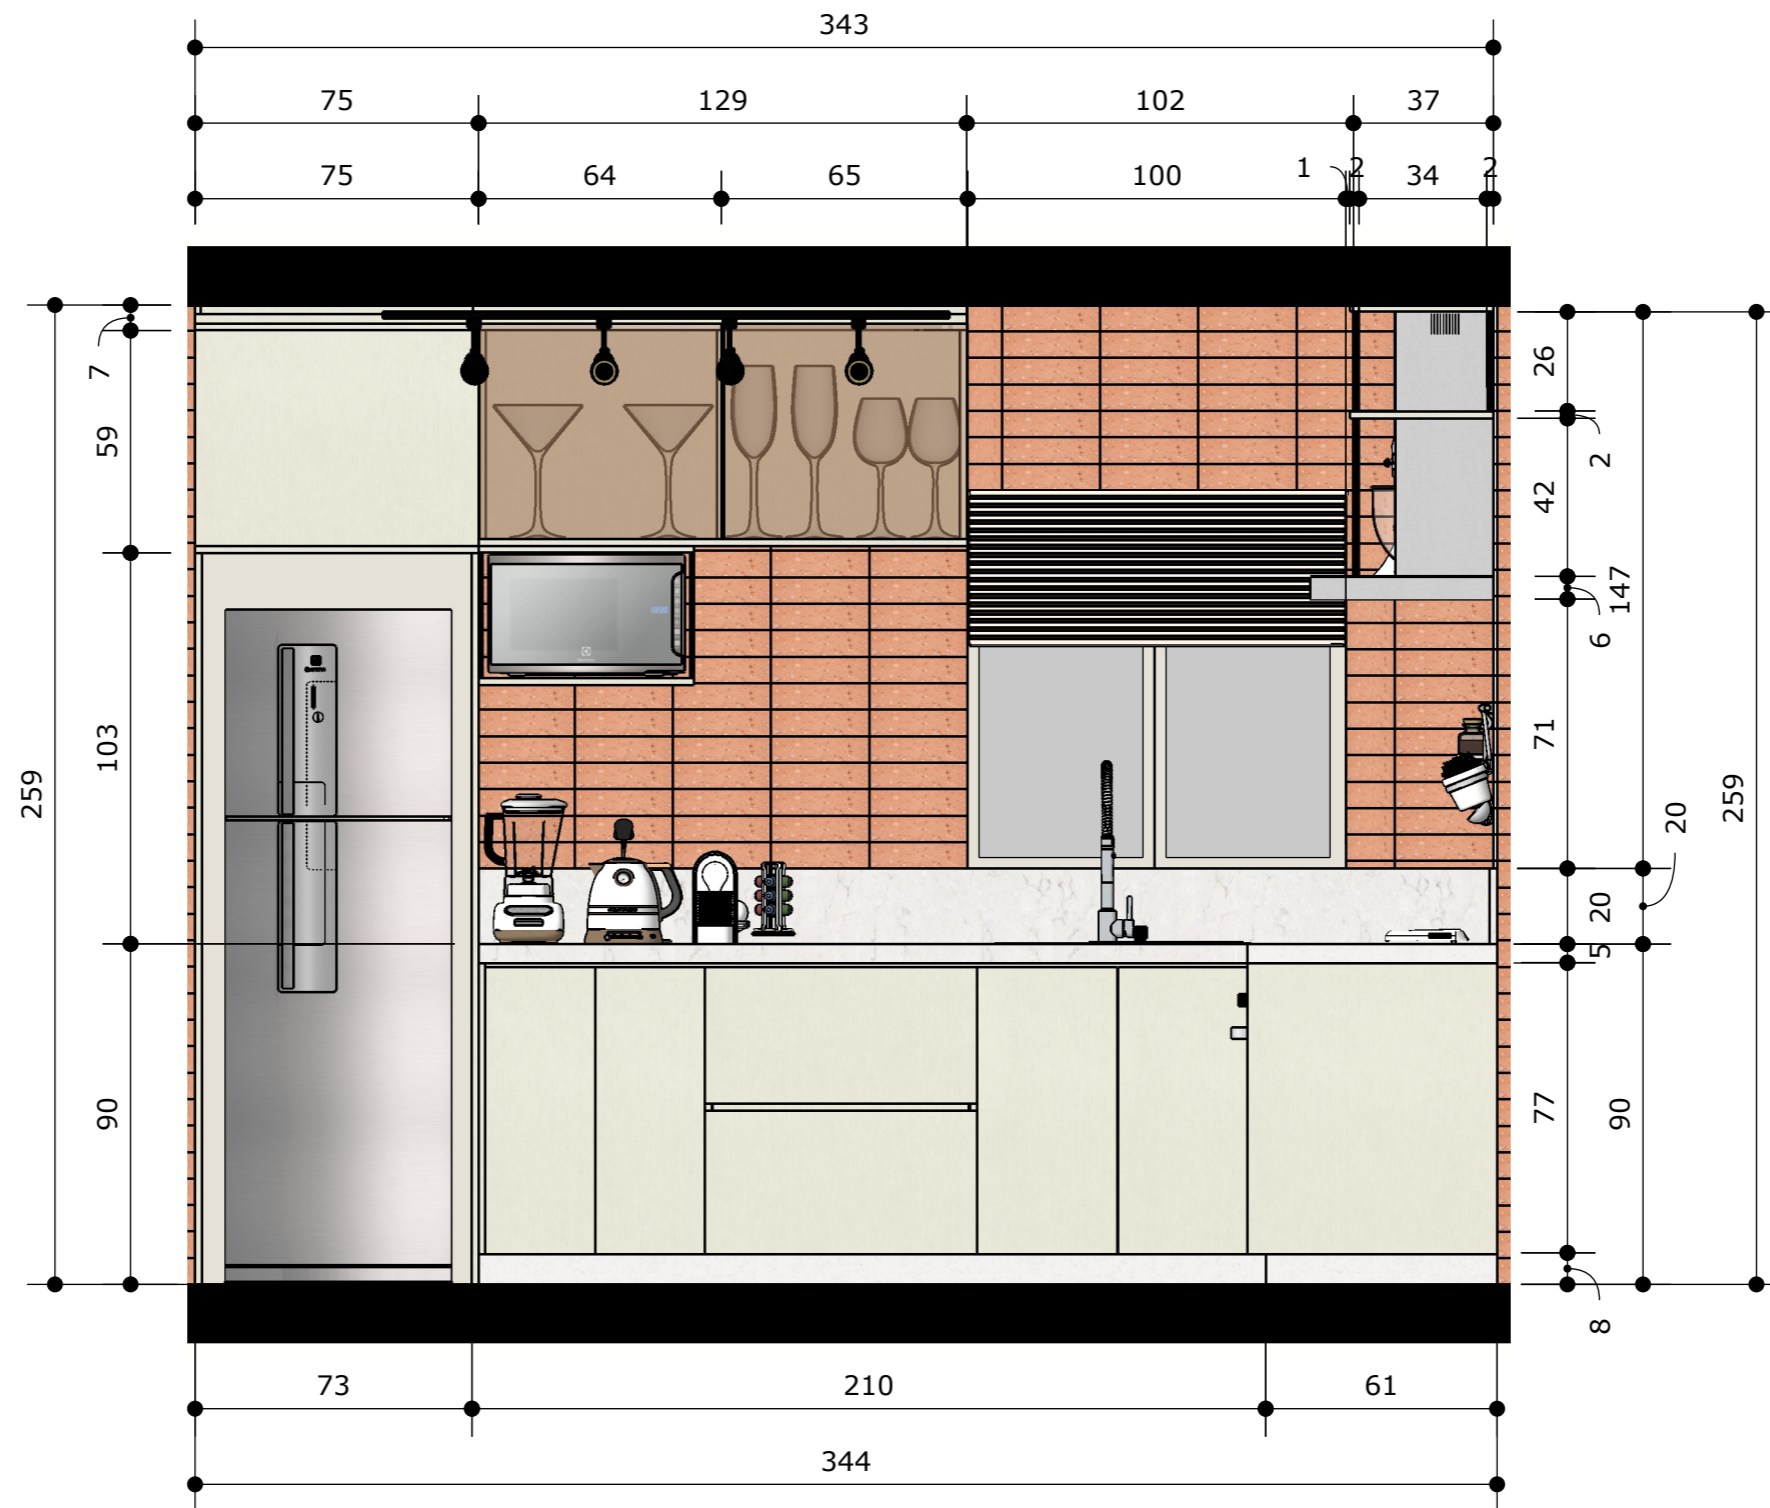

1 VISTA A - COZINHA
ESCALA: 1/20

CLIENTE	PROJETO	DESIGNERS	ESCALA	DATA	PÁGINA
Nadir	Contêiner	Elayne, Miriam e Pedro	1/20	06/12/2022	41