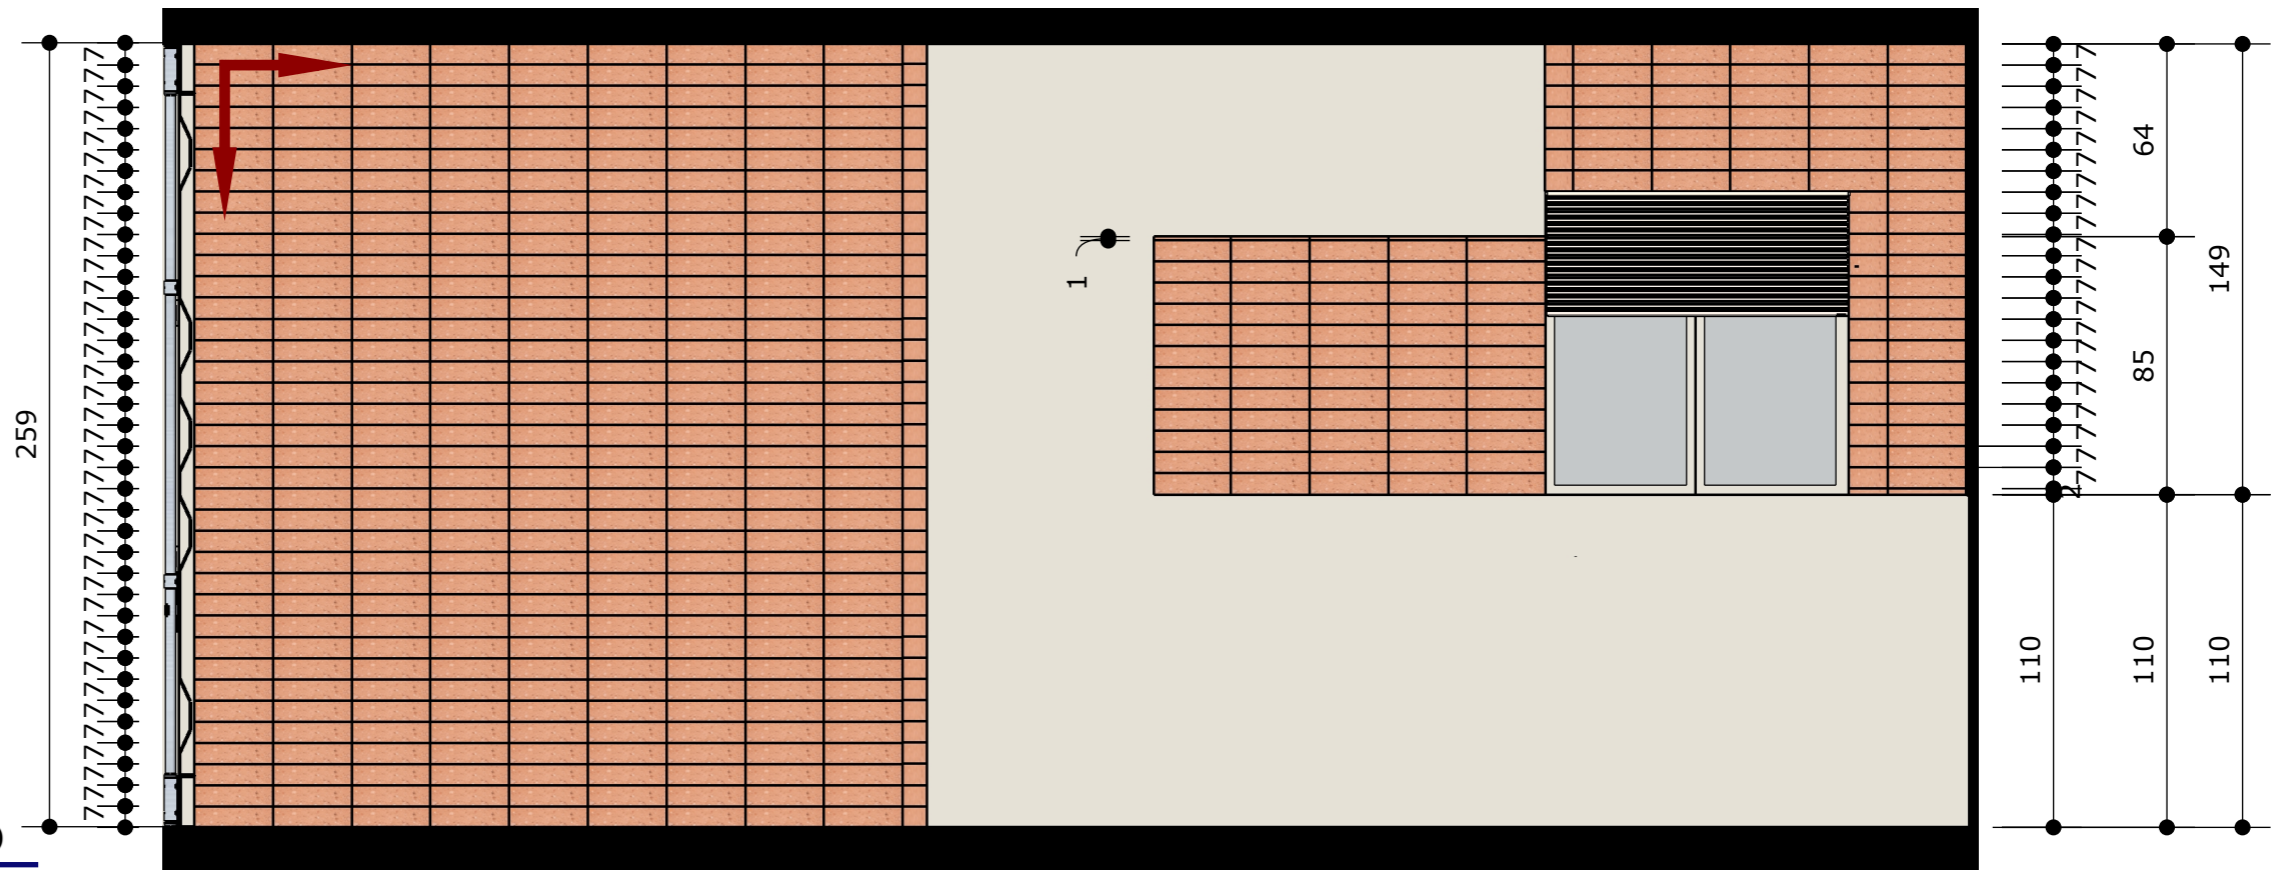

2 VISTA F - PAGINAÇÃO
ESCALA: 1/25