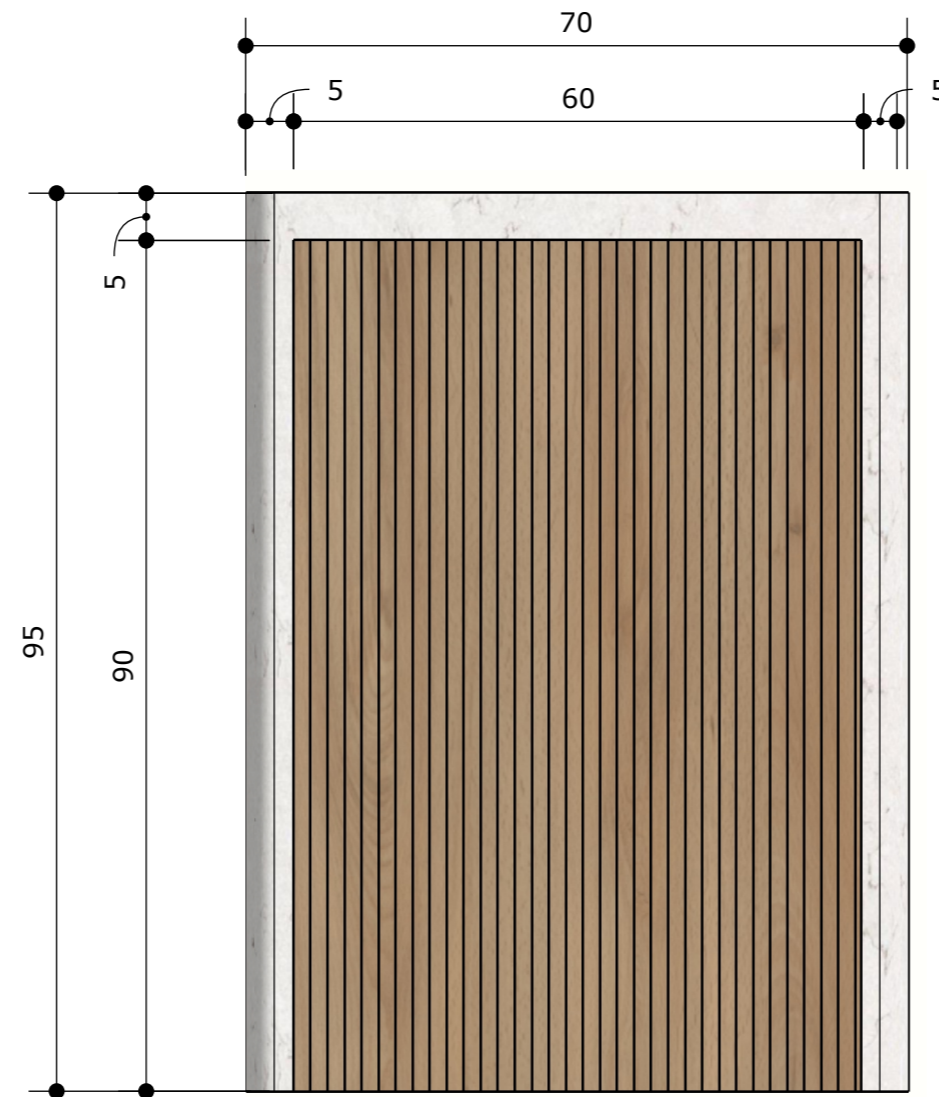

1 COZINHA - MESA -
VISTA LATERAL DIREIRA
ESCALA: 1/08

CLIENTE	PROJETO	DESIGNERS	ESCALA	DATA	PÁGINA
Nadir	Contêiner	Elayne, Miriam e Pedro	1/08	06/12/2022	71