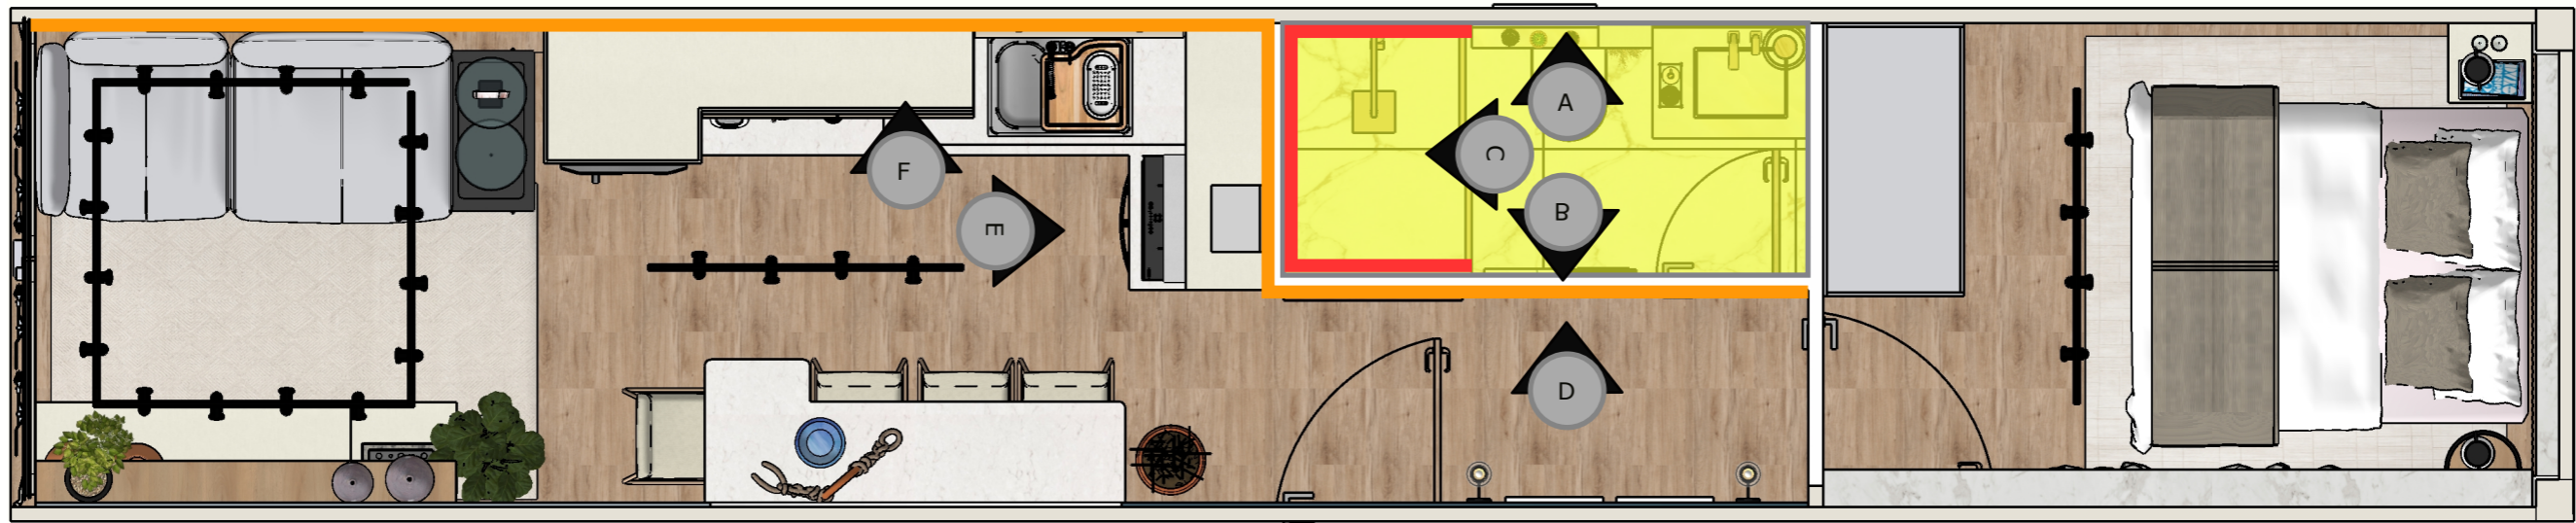

ORIENTAÇÕES GERAIS

* Somente fazer recorte para tomadas novas inseridas no projeto

1 PLANTA BAIXA - REVESTIMENTO
ESCALA: 1/35

QUANTITATIVO DE NOVOS MATERIAIS

Item	Descrição	Qtde (m²)	Cômodo	Imagem	Tipo
—	Parede - Porcelanato Portobello Oro Bianco 60x120	9,63m²	Banheiro		Porcelanato
—	Tijolinho Terracota - Muro Tramonto Portobello 26x7	19,09m²	Corredor - Cozinha e Sala		Tijolinho
■	Piso - Porcelanato Portobello Oro Bianco 60x120	27,55m²	Banheiro		Porcelanato

CLIENTE	PROJETO	DESIGNERS	ESCALA	DATA	PÁGINA
Nadir	Contêiner	Elayne, Miriam e Pedro	1/35	06/12/2022	13